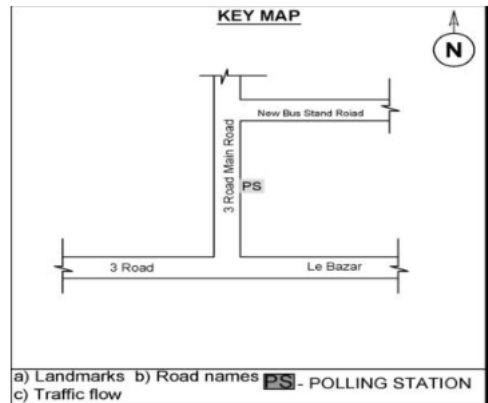

Cad View

Key MAP View