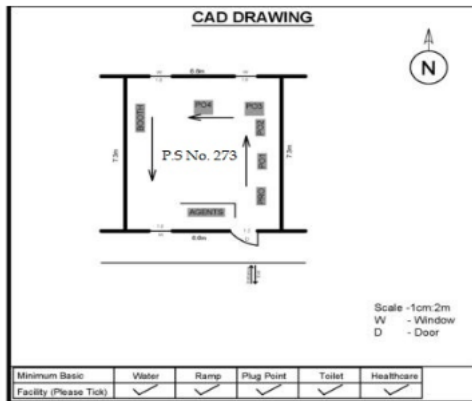

Google Map View

Polling Station Building Front View

Polling Station Front View

Cad View

Key MAP View

1 பெயர் : சாந்தி கணவர் பெயர் : கனகராஜ் வீட்டு எண் : 1 வயது : 59 பாலினம் : பெண்	ASP1912781 Photo is available	2 பெயர் : ஜானகி கணவர் பெயர் : மணி வீட்டு எண் : 1 வயது : 55 பாலினம் : பெண்	ASP0164517 Photo is available	3 பெயர் : மயில்வண்ணன் தந்தை பெயர் : கனகராஜ் வீட்டு எண் : 1 வயது : 42 பாலினம் : ஆண்	LVY3103504 Photo is available
4 பெயர் : ராஜேந்திரன் தந்தை பெயர் : ராமசாமிகவுண்டர் வீட்டு எண் : 1-2 வயது : 67 பாலினம் : ஆண்	ASP1912799 Photo is available	5 பெயர் : மாரியம்மாள் கணவர் பெயர் : ராஜேந்திரன் வீட்டு எண் : 1-2 வயது : 61 பாலினம் : பெண்	HKR3168168 Photo is available	6 பெயர் : சம்பத் தந்தை பெயர் : ராஜேந்திரன் வீட்டு எண் : 1-2 வயது : 44 பாலினம் : ஆண்	HKR1295377 Photo is available
7 பெயர் : சண்முகம் தந்தை பெயர் : ராஜேந்திரன் வீட்டு எண் : 1-2 வயது : 42 பாலினம் : ஆண்	HKR3162633 Photo is available	8 பெயர் : முருகன் தந்தை பெயர் : சுப்ரமணி வீட்டு எண் : 1-4 வயது : 53 பாலினம் : ஆண்	HKR3152394 Photo is available	9 பெயர் : கோமதி கணவர் பெயர் : முருகன் வீட்டு எண் : 1-4 வயது : 46 பாலினம் : பெண்	HKR3152550 Photo is available
10 பெயர் : செல்வி கணவர் பெயர் : சிவா வீட்டு எண் : 1-26A வயது : 50 பாலினம் : பெண்	ASP0104885 Photo is available	11 பெயர் : சிவா தந்தை பெயர் : பெரியசாமி வீட்டு எண் : 1-26A வயது : 46 பாலினம் : ஆண்	ASP0104877 Photo is available	12 பெயர் : சுப்ரமணி தந்தை பெயர் : பெரமகவுண்டர் வீட்டு எண் : 1-36 வயது : 66 பாலினம் : ஆண்	ASP1076322 Photo is available
13 பெயர் : விஜயா கணவர் பெயர் : சுப்ரமணி வீட்டு எண் : 1-36 வயது : 57 பாலினம் : பெண்	ASP1076314 Photo is available	14 பெயர் : மணிகண்டன் தந்தை பெயர் : சுப்ரமணி வீட்டு எண் : 1-36 வயது : 38 பாலினம் : ஆண்	ASP0486571 Photo is available	15 பெயர் : மகேஸ்வரி கணவர் பெயர் : தங்கராஜ் வீட்டு எண் : 1-64 வயது : 41 பாலினம் : பெண்	HKR3145943 Photo is available
16 பெயர் : ரேணுகா க தந்தை பெயர் : கண்ணன் ஜி வீட்டு எண் : 1/257 ஏ வயது : 20 பாலினம் : பெண்	ASP2451011 Photo is available	17 பெயர் : ராஜா தந்தை பெயர் : கிருஷ்ணன் வீட்டு எண் : 2 வயது : 53 பாலினம் : ஆண்	ASP1150606 Photo is available	18 பெயர் : தனம் கணவர் பெயர் : கிருஷ்ணன் வீட்டு எண் : 2 வயது : 47 பாலினம் : பெண்	ASP1150531 Photo is available
19 பெயர் : சிவஜோதி கணவர் பெயர் : ரத்தினம் வீட்டு எண் : 2 வயது : 40 பாலினம் : பெண்	ASP0385492 Photo is available	20 பெயர் : ஜீவனாந்தம் தந்தை பெயர் : செல்வம் வீட்டு எண் : 2 வயது : 28 பாலினம் : ஆண்	ASP1150572 Photo is available	21 பெயர் : வைஷ்ணவி செ தந்தை பெயர் : செல்வராஜ் வீட்டு எண் : 2/4 வயது : 19 பாலினம் : பெண்	ASP2538387 Photo is available
22 பெயர் : பழனியம்மாள் கணவர் பெயர் : இருசாக்கவுண்டர் வீட்டு எண் : 2-6 வயது : 56 பாலினம் : பெண்	ASP1912807 Photo is available	23 பெயர் : செல்வராஜ் தந்தை பெயர் : இருசாக்கவுண்டர் வீட்டு எண் : 2-6 வயது : 43 பாலினம் : ஆண்	HKR3145505 Photo is available	24 பெயர் : சத்யப்ரியா கணவர் பெயர் : ரமேஷ் வீட்டு எண் : 2-6 வயது : 38 பாலினம் : பெண்	ASP1076306 Photo is available
25 பெயர் : கிரிஆனந்தன் தந்தை பெயர் : சரவணன் வீட்டு எண் : 2/6 ஏ வயது : 21 பாலினம் : ஆண்	ASP2531911 Photo is available	26 பெயர் : கந்தன் தந்தை பெயர் : பழனிசாமி வீட்டு எண் : 2/7 வயது : 52 பாலினம் : ஆண்	ASP2542934 Photo is available	# 27 பெயர் : ராஜேந்திரன் ராஜேந்திரன் தந்தை பெயர் : தங்கவேல் வீட்டு எண் : 2-8 வயது : 56 பாலினம் : ஆண்	ASP1030584 Photo is available
28 பெயர் : முத்துலட்சுமி கணவர் பெயர் : ராஜேந்திரன் வீட்டு எண் : 2-8 வயது : 48 பாலினம் : பெண்	HKR4910311 Photo is available	29 பெயர் : சந்தியா கணவர் பெயர் : ஸுந்தரா மூர்த்தி வீட்டு எண் : 2/8 வயது : 37 பாலினம் : பெண்	ASP1417369 Photo is available	30 பெயர் : ஜெயா பிரகாஷ் தந்தை பெயர் : அருண் வீட்டு எண் : 2/8 வயது : 26 பாலினம் : ஆண்	ASP1314061 Photo is available