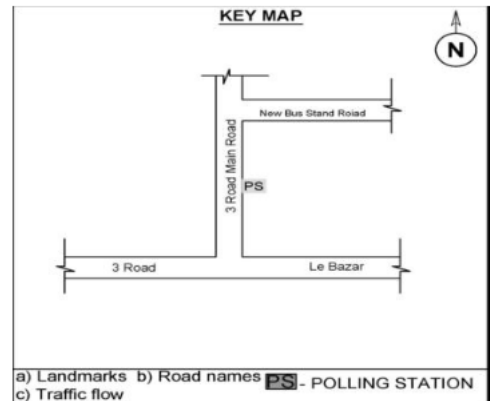

Cad View

Key MAP View