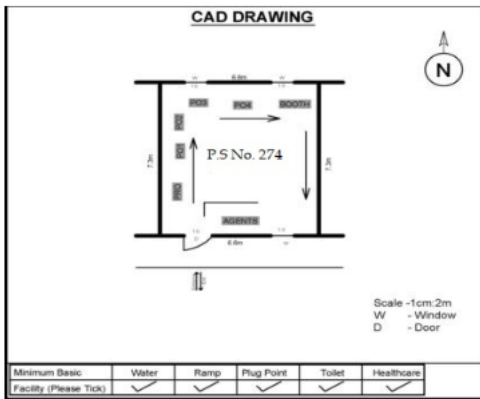

Google Map View

Polling Station Building Front View

Polling Station Front View

Cad View

Key MAP View

1 பெயர் : சுபாஷினி தந்தை பெயர் : சிதம்பரம் வீட்டு எண் : 3-358 வயது : 40 பாலினம் : பெண்	ASP1030725 Photo is available	2 பெயர் : ரேகா கணவர் பெயர் : பிரபு வீட்டு எண் : 3-358 வயது : 31 பாலினம் : பெண்	ASP1030675 Photo is available	3 பெயர் : கௌதமன் தந்தை பெயர் : முருகன் வீட்டு எண் : 3/369 வயது : 24 பாலினம் : ஆண்	ASP2325967 Photo is available
Q 4 பெயர் : ஜேம்ஸ் தந்தை பெயர் : ஆரோக்கிய சாமி வீட்டு எண் : 4/86 வயது : 37 பாலினம் : ஆண்	ASP0883249 Photo is available	5 பெயர் : ராஜேஷ் கண்ணன் தந்தை பெயர் : ராதா கிருஷ்ணன் வீட்டு எண் : 6 வயது : 26 பாலினம் : ஆண்	ASP2102689 Photo is available	6 பெயர் : குமார் தந்தை பெயர் : தனசேகரன் வீட்டு எண் : 8 வயது : 59 பாலினம் : ஆண்	ASP0386086 Photo is available
7 பெயர் : ராதா கணவர் பெயர் : ராஜன் வீட்டு எண் : 11/16 வயது : 43 பாலினம் : பெண்	ASP2372035 Photo is available	8 பெயர் : சுதர்ஷினி தந்தை பெயர் : அசோக்குமார் வீட்டு எண் : 15 வயது : 27 பாலினம் : பெண்	ASP1289008 Photo is available	9 பெயர் : மங்கையர்க்கரசி கணவர் பெயர் : ரவிக்குமார் வீட்டு எண் : 16-132 வயது : 40 பாலினம் : பெண்	ASP1076405 Photo is available
10 பெயர் : யமுனா ராணி தந்தை பெயர் : காமராஜ் வீட்டு எண் : 18-1 வயது : 23 பாலினம் : பெண்	ASP2093482 Photo is available	11 பெயர் : மரியம்மா கணவர் பெயர் : ஆரோக்கியசாமி வீட்டு எண் : 18-2 வயது : 71 பாலினம் : பெண்	LVY3004140 Photo is available	12 பெயர் : அந்தோணிபிரான்சிஸ் தந்தை பெயர் : ஆரோக்கியசாமி வீட்டு எண் : 18-2 வயது : 44 பாலினம் : ஆண்	LVY3015625 Photo is available
13 பெயர் : பாக்கியராஜ் தந்தை பெயர் : ஆரோக்கியசாமி வீட்டு எண் : 18-2 வயது : 42 பாலினம் : ஆண்	LVY3007192 Photo is available	14 பெயர் : தனலட்சுமி தந்தை பெயர் : செல்வம் வீட்டு எண் : 20 வயது : 35 பாலினம் : பெண்	ASP0386359 Photo is available	15 பெயர் : ஸ்ருதிபிரியா தந்தை பெயர் : குமார் வீட்டு எண் : 21/3 வயது : 22 பாலினம் : பெண்	ASP2264620 Photo is available
16 பெயர் : மோனிகா தந்தை பெயர் : மதேஷ் வீட்டு எண் : 31 வயது : 33 பாலினம் : பெண்	ASP2161966 Photo is available	17 பெயர் : ஸ்வேதா தந்தை பெயர் : கஜானன் வீட்டு எண் : 32 வயது : 26 பாலினம் : பெண்	ASP2162063 Photo is available	18 பெயர் : மணிமேகலை கணவர் பெயர் : ராஜேஷ் வீட்டு எண் : 34 வயது : 25 பாலினம் : பெண்	ASP2065399 Photo is available
19 பெயர் : பிரந்தா தந்தை பெயர் : செல்வம் வீட்டு எண் : 43 வயது : 21 பாலினம் : பெண்	ASP2416923 Photo is available	20 பெயர் : பாலாஜி தந்தை பெயர் : செந்தில் குமார் வீட்டு எண் : 43-4 வயது : 28 பாலினம் : ஆண்	ASP2058998 Photo is available	21 பெயர் : சே மஞ்சு தந்தை பெயர் : சேது வீட்டு எண் : 49பி வயது : 27 பாலினம் : பெண்	ASP2372977 Photo is available
22 பெயர் : செல்வராஜ் தந்தை பெயர் : கோபால் வீட்டு எண் : 52/125 வயது : 54 பாலினம் : ஆண்	ASP1350081 Photo is available	23 பெயர் : பாரதி கணவர் பெயர் : செல்வராஜ் வீட்டு எண் : 53/125 வயது : 56 பாலினம் : பெண்	ASP1340348 Photo is available	24 பெயர் : பிரியதர்ஷினி தந்தை பெயர் : செல்வராஜ் வீட்டு எண் : 53/125 வயது : 20 பாலினம் : பெண்	ASP2473296 Photo is available
25 பெயர் : அகிலாண்டேஷ்வரி தந்தை பெயர் : இய்யனார் வீட்டு எண் : 58 வயது : 26 பாலினம் : பெண்	ASP2162006 Photo is available	26 பெயர் : கமல்ராஜ் தந்தை பெயர் : கோபாலகிருஷ்ணன் வீட்டு எண் : 62 வயது : 23 பாலினம் : ஆண்	ASP2159994 Photo is available	27 பெயர் : சத்யா கணவர் பெயர் : மணிவண்ணன் வீட்டு எண் : 67 வயது : 19 பாலினம் : பெண்	ASP2498061 Photo is available
S 28 பெயர் : சுப்ரமணி தந்தை பெயர் : சக்ரவர்த்தி வீட்டு எண் : 78-1 வயது : 62 பாலினம் : ஆண்	ASP0105387 Photo is available	29 பெயர் : முருகன் தந்தை பெயர் : ஸிவாகாராம வீட்டு எண் : 75 வயது : 36 பாலினம் : ஆண்	ASP2177533 Photo is available	30 பெயர் : மெர்லின் ஜான்பீட்டர் தந்தை பெயர் : ஜான் பீட்டர் வீட்டு எண் : 76டி/203 வயது : 30 பாலினம் : பெண்	ASP0883231 Photo is available