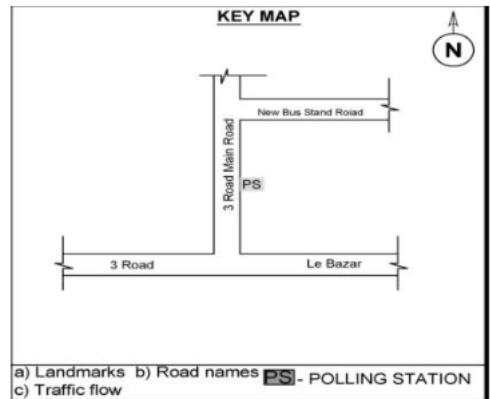

Google Map View

Polling Station Building Front View

Polling Station Front View

Cad View

Key MAP View

1 பெயர் : சுபாஷினி தந்தை பெயர் : சிதம்பரம் வீட்டு எண் : 3-358 வயது : 40 பாலினம் : பெண்	ASP1030725 Photo is available	2 பெயர் : ரேகா கணவர் பெயர் : பிரபு வீட்டு எண் : 3-358 வயது : 31 பாலினம் : பெண்	ASP1030675 Photo is available	3 பெயர் : கௌதமன் தந்தை பெயர் : முருகன் வீட்டு எண் : 3/369 வயது : 24 பாலினம் : ஆண்	ASP2325967 Photo is available
Q 4 பெயர் : ஜேம்ஸ் தந்தை பெயர் : ஆரோக்கிய சாமி வீட்டு எண் : 4/86 வயது : 37 பாலினம் : ஆண்	ASP0883249 Photo is available	5 பெயர் : ராஜேஷ் கண்ணன் தந்தை பெயர் : ராதா கிருஷ்ணன் வீட்டு எண் : 6 வயது : 26 பாலினம் : ஆண்	ASP2102689 Photo is available	6 பெயர் : குமார் தந்தை பெயர் : தனசேகரன் வீட்டு எண் : 8 வயது : 59 பாலினம் : ஆண்	ASP0386086 Photo is available
7 பெயர் : ராதா கணவர் பெயர் : ராஜன் வீட்டு எண் : 11/16 வயது : 43 பாலினம் : பெண்	ASP2372035 Photo is available	8 பெயர் : சுதர்ஷினி தந்தை பெயர் : அசோக்குமார் வீட்டு எண் : 15 வயது : 27 பாலினம் : பெண்	ASP1289008 Photo is available	9 பெயர் : மங்கையர்க்கரசி கணவர் பெயர் : ரவிக்குமார் வீட்டு எண் : 16-132 வயது : 40 பாலினம் : பெண்	ASP1076405 Photo is available
10 பெயர் : யமுனா ராணி தந்தை பெயர் : காமராஜ் வீட்டு எண் : 18-1 வயது : 23 பாலினம் : பெண்	ASP2093482 Photo is available	11 பெயர் : மரியம்மா கணவர் பெயர் : ஆரோக்கியசாமி வீட்டு எண் : 18-2 வயது : 71 பாலினம் : பெண்	LVY3004140 Photo is available	12 பெயர் : அந்தோணிபிரான்சிஸ் தந்தை பெயர் : ஆரோக்கியசாமி வீட்டு எண் : 18-2 வயது : 44 பாலினம் : ஆண்	LVY3015625 Photo is available
13 பெயர் : பாக்கியராஜ் தந்தை பெயர் : ஆரோக்கியசாமி வீட்டு எண் : 18-2 வயது : 42 பாலினம் : ஆண்	LVY3007192 Photo is available	14 பெயர் : தனலட்சுமி தந்தை பெயர் : செல்வம் வீட்டு எண் : 20 வயது : 35 பாலினம் : பெண்	ASP0386359 Photo is available	15 பெயர் : ஸ்ருதிபிரியா தந்தை பெயர் : குமார் வீட்டு எண் : 21/3 வயது : 22 பாலினம் : பெண்	ASP2264620 Photo is available
16 பெயர் : மோனிகா தந்தை பெயர் : மதேஷ் வீட்டு எண் : 31 வயது : 33 பாலினம் : பெண்	ASP2161966 Photo is available	17 பெயர் : ஸ்வேதா தந்தை பெயர் : கஜானன் வீட்டு எண் : 32 வயது : 26 பாலினம் : பெண்	ASP2162063 Photo is available	18 பெயர் : மணிமேகலை கணவர் பெயர் : ராஜேஷ் வீட்டு எண் : 34 வயது : 25 பாலினம் : பெண்	ASP2065399 Photo is available
19 பெயர் : பிரந்தா தந்தை பெயர் : செல்வம் வீட்டு எண் : 43 வயது : 21 பாலினம் : பெண்	ASP2416923 Photo is available	20 பெயர் : பாலாஜி தந்தை பெயர் : செந்தில் குமார் வீட்டு எண் : 43-4 வயது : 28 பாலினம் : ஆண்	ASP2058998 Photo is available	21 பெயர் : சே மஞ்சு தந்தை பெயர் : சேது வீட்டு எண் : 49பி வயது : 27 பாலினம் : பெண்	ASP2372977 Photo is available
22 பெயர் : செல்வராஜ் தந்தை பெயர் : கோபால் வீட்டு எண் : 52/125 வயது : 54 பாலினம் : ஆண்	ASP1350081 Photo is available	23 பெயர் : பாரதி கணவர் பெயர் : செல்வராஜ் வீட்டு எண் : 53/125 வயது : 56 பாலினம் : பெண்	ASP1340348 Photo is available	24 பெயர் : பிரியதர்ஷினி தந்தை பெயர் : செல்வராஜ் வீட்டு எண் : 53/125 வயது : 20 பாலினம் : பெண்	ASP2473296 Photo is available
25 பெயர் : அகிலாண்டேஷ்வரி தந்தை பெயர் : இய்யனார் வீட்டு எண் : 58 வயது : 26 பாலினம் : பெண்	ASP2162006 Photo is available	26 பெயர் : கமல்ராஜ் தந்தை பெயர் : கோபாலகிருஷ்ணன் வீட்டு எண் : 62 வயது : 23 பாலினம் : ஆண்	ASP2159994 Photo is available	27 பெயர் : சத்யா கணவர் பெயர் : மணிவண்ணன் வீட்டு எண் : 67 வயது : 19 பாலினம் : பெண்	ASP2498061 Photo is available
S 28 பெயர் : சுப்ரமணி தந்தை பெயர் : சக்ரவர்த்தி வீட்டு எண் : 78-1 வயது : 62 பாலினம் : ஆண்	ASP0105387 Photo is available	29 பெயர் : முருகன் தந்தை பெயர் : ஸிவாகாராம வீட்டு எண் : 75 வயது : 36 பாலினம் : ஆண்	ASP2177533 Photo is available	30 பெயர் : மெர்லின் ஜான்பீட்டர் தந்தை பெயர் : ஜான் பீட்டர் வீட்டு எண் : 76டி/203 வயது : 30 பாலினம் : பெண்	ASP0883231 Photo is available