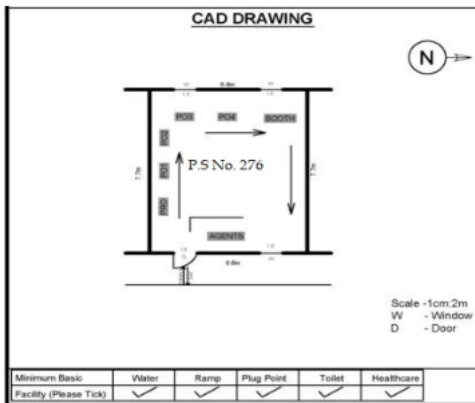

Google Map View

Polling Station Building Front View

Polling Station Front View

Cad View

Key MAP View

1 பெயர் : சூர்யா தந்தை பெயர் : மாதவன் வீட்டு எண் : 1 வயது : 22 பாலினம் : ஆண்	ASP2416758 Photo is available	2 பெயர் : பூங்கொடி கணவர் பெயர் : சக்திவேல் வீட்டு எண் : 2-493 வயது : 37 பாலினம் : பெண்	ASP1030873 Photo is available	3 பெயர் : செளந்தர் தந்தை பெயர் : சங்கர் வீட்டு எண் : 3/1-7 வயது : 24 பாலினம் : ஆண்	ASP2061745 Photo is available
4 பெயர் : செல்வம் தந்தை பெயர் : ஆனந்தன் வீட்டு எண் : 3/3 வயது : 36 பாலினம் : ஆண்	ASP2221299 Photo is available	5 பெயர் : மீனாட்சி கணவர் பெயர் : செல்வகுமார் வீட்டு எண் : 3-21 வயது : 42 பாலினம் : பெண்	ASP1151166 Photo is available	# 6 பெயர் : செளந்தர் ராஜன் ச தாயின் பெயர் : சங்கீதா வீட்டு எண் : 3/22ஏ வயது : 23 பாலினம் : ஆண்	ASP2103703 Photo is available
7 பெயர் : நித்யா தந்தை பெயர் : உதயா குமார் வீட்டு எண் : 3/31 வயது : 26 பாலினம் : பெண்	ASP2061455 Photo is available	8 பெயர் : மணிகண்டன் தந்தை பெயர் : மாதேஸ்வரன் வீட்டு எண் : 3-34 வயது : 29 பாலினம் : ஆண்	ASP1077023 Photo is available	9 பெயர் : மணிமேகலை கணவர் பெயர் : செந்தில்குமார் வீட்டு எண் : 3-36A வயது : 37 பாலினம் : பெண்	ASP1200922 Photo is available
10 பெயர் : சாம்ராஜ் தந்தை பெயர் : முருகன் வீட்டு எண் : 3/64 வயது : 26 பாலினம் : ஆண்	ASP1349927 Photo is available	11 பெயர் : மோகனபிரியா தந்தை பெயர் : தர்மலிங்கம் வீட்டு எண் : 3/90 வயது : 21 பாலினம் : பெண்	ASP2300242 Photo is available	12 பெயர் : விஜய் தந்தை பெயர் : ரவி வீட்டு எண் : 3/101-1 வயது : 29 பாலினம் : ஆண்	ASP1312610 Photo is available
13 பெயர் : சஞ்சய் தந்தை பெயர் : ரவி வீட்டு எண் : 3/101-1 வயது : 25 பாலினம் : ஆண்	ASP1349992 Photo is available	14 பெயர் : சதீஸ்குமார் தந்தை பெயர் : கந்தசாமி வீட்டு எண் : 3/103ஏ வயது : 34 பாலினம் : ஆண்	WHJ0272732 Photo is available	15 பெயர் : ஆப்ரின் பாத்திமா தந்தை பெயர் : சேக் அலி வீட்டு எண் : 3/110 வயது : 20 பாலினம் : பெண்	ASP2466969 Photo is available
16 பெயர் : மாதம்மாள் சின்னதம்பி கணவர் பெயர் : சின்னதம்பி வீட்டு எண் : 3/116 வயது : 51 பாலினம் : பெண்	ASP1929405 Photo is available	17 பெயர் : கோகிலா கணவர் பெயர் : சக்தி வீட்டு எண் : 3/116 வயது : 30 பாலினம் : பெண்	ASP1151133 Photo is available	18 பெயர் : துரைசாமி தந்தை பெயர் : சித்தன் வீட்டு எண் : 3/121பி வயது : 68 பாலினம் : ஆண்	ASP2436178 Photo is available
19 பெயர் : சந்தியா கணவர் பெயர் : செல்வம் வீட்டு எண் : 3-162 வயது : 32 பாலினம் : பெண்	ASP1030881 Photo is available	20 பெயர் : நவீன் குமார் தே தந்தை பெயர் : தேவராஜ் வீட்டு எண் : 3/162 வயது : 22 பாலினம் : ஆண்	ASP2402295 Photo is available	21 பெயர் : தே சொர்ணகுமார் தந்தை பெயர் : தேவராஜ் வீட்டு எண் : 3/162 வயது : 20 பாலினம் : ஆண்	ASP2402170 Photo is available
22 பெயர் : கலைமணி கணவர் பெயர் : வினோத்குமார் வீட்டு எண் : 3-190 வயது : 36 பாலினம் : பெண்	ASP1200914 Photo is available	23 பெயர் : நிஷாந்தி கர்ணன் தந்தை பெயர் : கர்ணன் டி வீட்டு எண் : 3/190-1 வயது : 24 பாலினம் : பெண்	ASP2447183 Photo is available	24 பெயர் : குணசீலன் தாயின் பெயர் : பாலன்ஆயாம்ம வீட்டு எண் : 3/193 வயது : 21 பாலினம் : ஆண்	ASP2390656 Photo is available
25 பெயர் : சுசிலா கணவர் பெயர் : ஆறுமுகம் வீட்டு எண் : 3/199 வயது : 45 பாலினம் : பெண்	ASP2061489 Photo is available	26 பெயர் : நரமதாதேவி கணவர் பெயர் : மனோஜ் குமார் வீட்டு எண் : 3/199 வயது : 27 பாலினம் : பெண்	ASP2061646 Photo is available	27 பெயர் : பௌலி செ தந்தை பெயர் : செல்வகுமார் வீட்டு எண் : 3/200, வயது : 26 பாலினம் : பெண்	ASP2513455 Photo is available
28 பெயர் : பிரதிப் தந்தை பெயர் : செல்வகுமார் வீட்டு எண் : 3/201 வயது : 27 பாலினம் : ஆண்	ASP1350016 Photo is available	29 பெயர் : வசந்தா இதரர் பெயர் : கந்தசாமி வீட்டு எண் : 3/215 வயது : 67 பாலினம் : பெண்	ASP2061521 Photo is available	30 பெயர் : உமா கணவர் பெயர் : செந்தில்குமார் வீட்டு எண் : 3-215a வயது : 42 பாலினம் : பெண்	HKR3152675 Photo is available