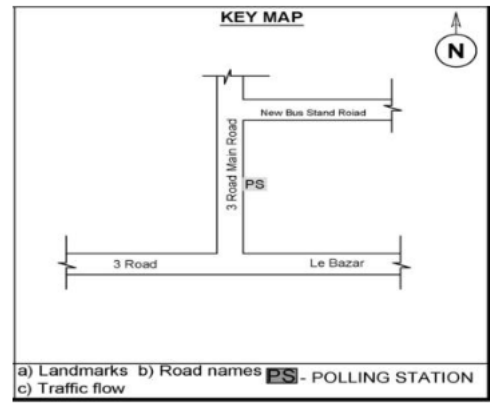

Cad View

Key MAP View