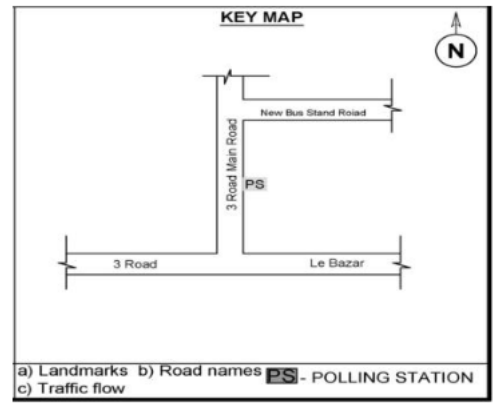

Google Map View

Polling Station Building Front View

Polling Station Front View

Cad View

Key MAP View

சட்டமன்றத் தொகுதியின் எண் மற்றும் பெயர் : 88-சேலம் (மேற்கு)  
பிரிவு எண் மற்றும் பெயர் 1-சேலம் (மா), கோ 24 குப்தா நகர் பகுதி-1