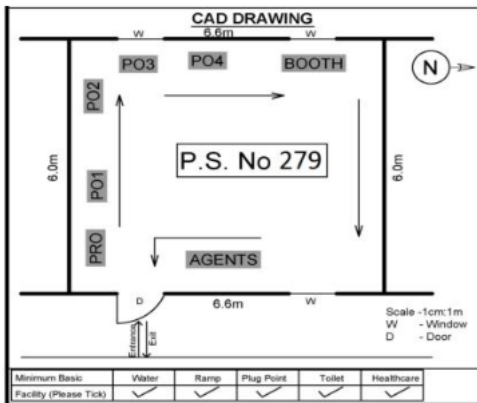

Google Map View

Polling Station Building Front View

Polling Station Front View

Cad View

Key MAP View

சட்டமன்றத் தொகுதியின் எண் மற்றும் பெயர் : 88-சேலம் (மேற்கு)  
பிரிவு எண் மற்றும் பெயர் 1-சேலம் (மா), கோ 24 குப்தா நகர் பகுதி-1