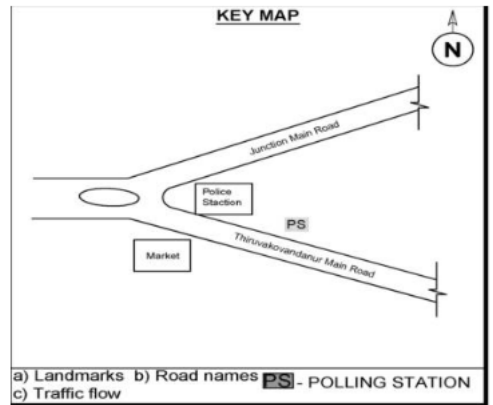

Google Map View

Polling Station Building Front View

Polling Station Front View

Cad View

Key MAP View

சட்டமன்றத் தொகுதியின் எண் மற்றும் பெயர் : 88-சேலம் (மேற்கு)  
பிரிவு எண் மற்றும் பெயர் 1-சேலம் (மா), கோ 24 குப்தா நகர் பகுதி-2