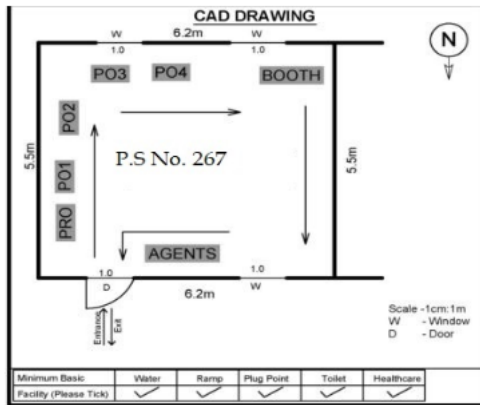

Google Map View

Polling Station Building Front View

Polling Station Front View

Cad View

Key MAP View

சட்டமன்றத் தொகுதியின் எண் மற்றும் பெயர் : 88-சேலம் (மேற்கு)  
பிரிவு எண் மற்றும் பெயர் 1-சேலம் (மா), கோ 24 குப்தா நகர் பகுதி-2