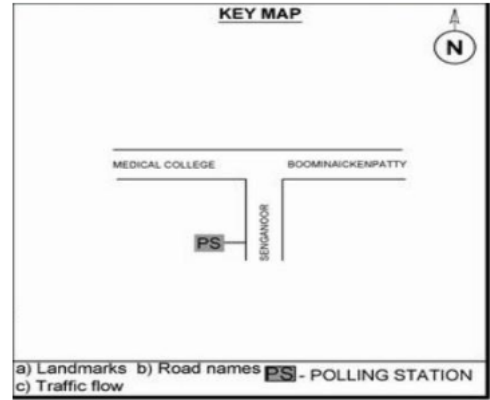

Google Map View

Polling Station Building Front View

Polling Station Front View

Cad View

Key MAP View

1 பெயர் : ஜீவா தந்தை பெயர்: சேட்டு வீட்டு எண் : 1-47 வயது : 25 பாலினம் : ஆண்	ASP1438266 Photo is available	2 பெயர் : நிஷா தந்தை பெயர்: சண்முகவேல் வீட்டு எண் : 1/142 வயது : 19 பாலினம் : பெண்	ASP2476281 Photo is available	3 பெயர் : நித்யா கணவர் பெயர்: கோவிந்தராஜ் வீட்டு எண் : 1-151 வயது : 45 பாலினம் : பெண்	ASP2198166 Photo is available
4 பெயர் : திவ்யதர்ஷினி தந்தை பெயர்: கோவிந்தராஜ் வீட்டு எண் : 1-151 வயது : 24 பாலினம் : பெண்	ASP2184778 Photo is available	5 பெயர் : குமார் தந்தை பெயர்: வெங்கடாஜலம் வீட்டு எண் : 1-159 வயது : 35 பாலினம் : ஆண்	ASP0229682 Photo is available	6 பெயர் : காளியம்மாள் மணிகண்டன் கணவர் பெயர்: மணிகண்டன் வீட்டு எண் : 1/223 வயது : 29 பாலினம் : பெண்	ASP2528693 Photo is available
7 பெயர் : மணி கண்டன் தந்தை பெயர்: மாரியப்பன் வீட்டு எண் : 1/246 வயது : 24 பாலினம் : ஆண்	ASP2476299 Photo is available	8 பெயர் : சக்திவேல் தந்தை பெயர்: வெங்கடாசலம் வீட்டு எண் : 1/296-1 வயது : 38 பாலினம் : ஆண்	UUH0085506 Photo is available	9 பெயர் : பாஸ்கர் தந்தை பெயர்: பச்சியப்பன் வீட்டு எண் : 1/343 வயது : 43 பாலினம் : ஆண்	ASP2321461 Photo is available
10 பெயர் : பாலன் தந்தை பெயர்: பச்சியப்பன் வீட்டு எண் : 1/351-1 வயது : 41 பாலினம் : ஆண்	ASP1366186 Photo is available	11 பெயர் : பரமசிவம் தந்தை பெயர்: பச்சியப்பன் வீட்டு எண் : 1/351-1 வயது : 40 பாலினம் : ஆண்	ASP1366194 Photo is available	12 பெயர் : பிரேமா கணவர் பெயர்: பாலன் வீட்டு எண் : 1-351-1 வயது : 27 பாலினம் : பெண்	ASP1356914 Photo is available
13 பெயர் : குமார் தந்தை பெயர்: சின்னப்பையன் வீட்டு எண் : 2-4 வயது : 38 பாலினம் : ஆண்	ASP0258673 Photo is available	14 பெயர் : பிரியா கணவர் பெயர்: குமார் வீட்டு எண் : 2-4 வயது : 37 பாலினம் : பெண்	ASP0258574 Photo is available	15 பெயர் : ஆறுமுகம் தந்தை பெயர்: இடும்மன் வீட்டு எண் : 2-4-49 வயது : 60 பாலினம் : ஆண்	ASP0230037 Photo is available
16 பெயர் : ராஜலட்சுமி கணவர் பெயர்: ஆறுமுகம் வீட்டு எண் : 2-4-49 வயது : 56 பாலினம் : பெண்	ASP0230045 Photo is available	17 பெயர் : அருண் விக்கேஷ் தந்தை பெயர்: ஆறுமுகம் வீட்டு எண் : 2-4-49 வயது : 29 பாலினம் : ஆண்	ASP1039635 Photo is available	18 பெயர் : குணசேகரன் தந்தை பெயர்: கந்தசாமி வீட்டு எண் : 2-5இ4 வயது : 44 பாலினம் : ஆண்	LHB1219914 Photo is available
19 பெயர் : சாரதி தந்தை பெயர்: குமார் வீட்டு எண் : 2-126 வயது : 23 பாலினம் : பெண்	ASP2317139 Photo is available	20 பெயர் : தினேஸ் தந்தை பெயர்: ஆறுமுகம் வீட்டு எண் : 2/127 வயது : 25 பாலினம் : ஆண்	ASP2365682 Photo is available	21 பெயர் : சுமித்தா தந்தை பெயர்: திரவியம் வீட்டு எண் : 3 வயது : 30 பாலினம் : பெண்	ASP1039643 Photo is available
22 பெயர் : மோகன்ராஜிலு தந்தை பெயர்: கன்ராஜிலு வீட்டு எண் : 3-42 வயது : 38 பாலினம் : ஆண்	ASP0412395 Photo is available	23 பெயர் : வனிதா கணவர் பெயர்: கண்ணன் வீட்டு எண் : 3-132 வயது : 36 பாலினம் : பெண்	ASP0258319 Photo is available	24 பெயர் : சுப்ரமணி தந்தை பெயர்: சாமியப்பன் வீட்டு எண் : 3-139 வயது : 41 பாலினம் : ஆண்	ASP0258582 Photo is available
25 பெயர் : பத்மாவதி கணவர் பெயர்: ஜெயசித்ரா வீட்டு எண் : 3/217-1 வயது : 76 பாலினம் : பெண்	AWP0894246 Photo is available	26 பெயர் : ஜெயசித்ரா கணவர் பெயர்: கனகரத்தினம் வீட்டு எண் : 3/217-1 வயது : 56 பாலினம் : பெண்	AWP0894352 Photo is available	27 பெயர் : மீனாட்சி கணவர் பெயர்: முனியப்பன் வீட்டு எண் : 3W வயது : 40 பாலினம் : பெண்	ASP1157635 Photo is available
28 பெயர் : மணிமேகலை கணவர் பெயர்: கோவிந்தராஜ் வீட்டு எண் : 3வீ/2e வயது : 36 பாலினம் : பெண்	ASP1320043 Photo is available	29 பெயர் : நவந்தகிருஷ்ணன் தந்தை பெயர்: ராமமூர்த்தி வீட்டு எண் : 3W-5F1 வயது : 27 பாலினம் : ஆண்	ASP1300920 Photo is available	30 பெயர் : குமரேசன் தந்தை பெயர்: சுப்ரமணியம் வீட்டு எண் : 3-W-45D வயது : 40 பாலினம் : ஆண்	ASP0258509 Photo is available