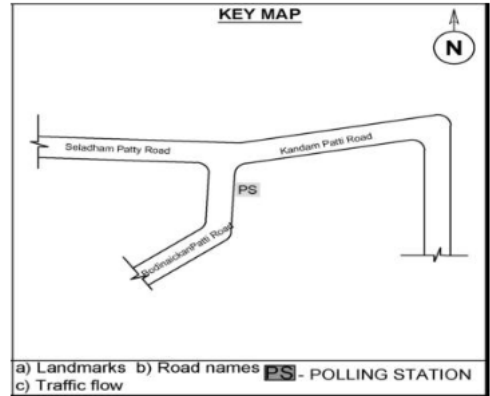

Google Map View

Polling Station Building Front View

Polling Station Front View

Cad View

Key MAP View

1 பெயர் : ராஜீ தந்தை பெயர்: கோவிந்தன் வீட்டு எண் : 1E வயது : 66 பாலினம் : ஆண்	ASP1968411 Photo is available	2 பெயர் : துரைசாமி தந்தை பெயர்: கோவிந்தன் வீட்டு எண் : 1E வயது : 60 பாலினம் : ஆண்	ASP1968429 Photo is available	3 பெயர் : சரோஜா கணவர் பெயர்: ராஜீ வீட்டு எண் : 1E வயது : 59 பாலினம் : பெண்	ASP1968437 Photo is available
4 பெயர் : கேசவன் தந்தை பெயர்: ராஜீ வீட்டு எண் : 1E வயது : 40 பாலினம் : ஆண்	HKR3208311 Photo is available	5 பெயர் : ஆனந்தி கணவர் பெயர்: உதயசங்கர் வீட்டு எண் : 3 வயது : 32 பாலினம் : பெண்	ASP0881185 Photo is available	6 பெயர் : சின்ராஜ் தந்தை பெயர்: வையாபுரி வீட்டு எண் : 3 வயது : 30 பாலினம் : ஆண்	ASP0881227 Photo is available
7 பெயர் : இந்திராணி கணவர் பெயர்: மாணிக்கம் வீட்டு எண் : 3/25 வயது : 26 பாலினம் : பெண்	ASP2011187 Photo is available	8 பெயர் : மாணிக்கம் தந்தை பெயர்: பெருமாள் வீட்டு எண் : 3-25-C வயது : 38 பாலினம் : ஆண்	ASP0489377 Photo is available	9 பெயர் : சுந்தரமூர்த்தி தந்தை பெயர்: பெருமாள் வீட்டு எண் : 3-25-C வயது : 32 பாலினம் : ஆண்	ASP0489476 Photo is available
10 பெயர் : காமராஜ் தந்தை பெயர்: சண்முகம் வீட்டு எண் : 3/26-6 வயது : 50 பாலினம் : ஆண்	ASP1349851 Photo is available	11 பெயர் : அருண் குமார் தந்தை பெயர்: ராமலிங்கம் வீட்டு எண் : 3-58 வயது : 36 பாலினம் : ஆண்	ASP0389734 Photo is available	12 பெயர் : மகாலட்சுமி தந்தை பெயர்: ஜெகநாதன் வீட்டு எண் : 3\63 வயது : 33 பாலினம் : பெண்	ASP2220812 Photo is available
13 பெயர் : கிருஷ்ணமூர்த்தி தந்தை பெயர்: செல்லப்பன் வீட்டு எண் : 3/63 வயது : 40 பாலினம் : ஆண்	ASP0440958 Photo is available	14 பெயர் : சுதர்சன் தந்தை பெயர்: செல்லப்பன் வீட்டு எண் : 3-63 வயது : 36 பாலினம் : ஆண்	ASP0389726 Photo is available	15 பெயர் : தங்கவேல் தந்தை பெயர்: மோளைபடையாச்சி வீட்டு எண் : 3-67 வயது : 65 பாலினம் : ஆண்	ASP0489369 Photo is available
16 பெயர் : வடிவேல்முருகன் தந்தை பெயர்: தங்கவேல் வீட்டு எண் : 3-67 வயது : 36 பாலினம் : ஆண்	ASP0489583 Photo is available	17 பெயர் : தர்மராஜ் தந்தை பெயர்: தங்கவேல் வீட்டு எண் : 3/67 வயது : 27 பாலினம் : ஆண்	ASP1236306 Photo is available	18 பெயர் : சரவணன் தந்தை பெயர்: கோவிந்தன் வீட்டு எண் : 3-69B வயது : 35 பாலினம் : ஆண்	ASP0389767 Photo is available
19 பெயர் : வள்ளியம்மாள் கணவர் பெயர்: கோவிந்தன் வீட்டு எண் : 3-69-B வயது : 59 பாலினம் : பெண்	ASP0167742 Photo is available	20 பெயர் : மஞ்சு பார்வதி தந்தை பெயர்: குணசேகரன் வீட்டு எண் : 3/82 வயது : 28 பாலினம் : பெண்	ASP1450709 Photo is available	21 பெயர் : கீர்த்திகாபெரியசாமி தந்தை பெயர்: பெரியசாமி வீட்டு எண் : 3/89 வயது : 19 பாலினம் : பெண்	ASP2525251 Photo is available
22 பெயர் : பத்மா கணவர் பெயர்: அசோக் குமார் வீட்டு எண் : 3/90 வயது : 26 பாலினம் : பெண்	ASP2062966 Photo is available	23 பெயர் : சந்திரன் தந்தை பெயர்: ராஜசேகர் வீட்டு எண் : 3-92 வயது : 30 பாலினம் : ஆண்	ASP0881193 Photo is available	24 பெயர் : கௌதம் தந்தை பெயர்: தங்கவேல் வீட்டு எண் : 3-92-2 வயது : 28 பாலினம் : ஆண்	ASP1288927 Photo is available
25 பெயர் : ரமேஷ் தந்தை பெயர்: கிருஷ்ணன் வீட்டு எண் : 3-93 வயது : 34 பாலினம் : ஆண்	ASP0389668 Photo is available	26 பெயர் : சுரேஷ் தந்தை பெயர்: கிருஷ்ணன் வீட்டு எண் : 3-93 வயது : 31 பாலினம் : ஆண்	ASP0757054 Photo is available	27 பெயர் : தேன்மொழி கணவர் பெயர்: ரமேஷ் வீட்டு எண் : 3/93A வயது : 30 பாலினம் : பெண்	ASP2281491 Photo is available
28 பெயர் : தினேஷ்குமார் தந்தை பெயர்: வெங்கடாசலம் வீட்டு எண் : 3-93A வயது : 34 பாலினம் : ஆண்	ASP0389684 Photo is available	29 பெயர் : கலைவானி தந்தை பெயர்: வெங்கடாஜலம் வீட்டு எண் : 3-93A வயது : 30 பாலினம் : பெண்	ASP0881136 Photo is available	30 பெயர் : கண்ணன் தாயின் பெயர்: மல்லிகா வீட்டு எண் : 3/93A வயது : 28 பாலினம் : ஆண்	ASP2010981 Photo is available