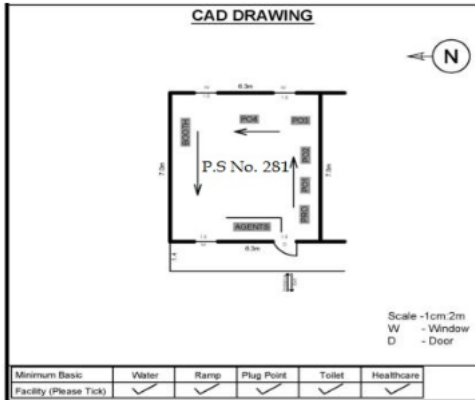

Google Map View

Polling Station Building Front View

Polling Station Front View

Cad View

Key MAP View

1 பெயர் : ராஜீ தந்தை பெயர்: கோவிந்தன் வீட்டு எண் : 1E வயது : 66 பாலினம் : ஆண்	ASP1968411 Photo is available	2 பெயர் : துரைசாமி தந்தை பெயர்: கோவிந்தன் வீட்டு எண் : 1E வயது : 60 பாலினம் : ஆண்	ASP1968429 Photo is available	3 பெயர் : சரோஜா கணவர் பெயர்: ராஜீ வீட்டு எண் : 1E வயது : 59 பாலினம் : பெண்	ASP1968437 Photo is available
4 பெயர் : கேசவன் தந்தை பெயர்: ராஜீ வீட்டு எண் : 1E வயது : 40 பாலினம் : ஆண்	HKR3208311 Photo is available	5 பெயர் : ஆனந்தி கணவர் பெயர்: உதயசங்கர் வீட்டு எண் : 3 வயது : 32 பாலினம் : பெண்	ASP0881185 Photo is available	6 பெயர் : சின்ராஜ் தந்தை பெயர்: வையாபுரி வீட்டு எண் : 3 வயது : 30 பாலினம் : ஆண்	ASP0881227 Photo is available
7 பெயர் : இந்திராணி கணவர் பெயர்: மாணிக்கம் வீட்டு எண் : 3/25 வயது : 26 பாலினம் : பெண்	ASP2011187 Photo is available	8 பெயர் : மாணிக்கம் தந்தை பெயர்: பெருமாள் வீட்டு எண் : 3-25-C வயது : 38 பாலினம் : ஆண்	ASP0489377 Photo is available	9 பெயர் : சுந்தரமூர்த்தி தந்தை பெயர்: பெருமாள் வீட்டு எண் : 3-25-C வயது : 32 பாலினம் : ஆண்	ASP0489476 Photo is available
10 பெயர் : காமராஜ் தந்தை பெயர்: சண்முகம் வீட்டு எண் : 3/26-6 வயது : 50 பாலினம் : ஆண்	ASP1349851 Photo is available	11 பெயர் : அருண் குமார் தந்தை பெயர்: ராமலிங்கம் வீட்டு எண் : 3-58 வயது : 36 பாலினம் : ஆண்	ASP0389734 Photo is available	12 பெயர் : மகாலட்சுமி தந்தை பெயர்: ஜெகநாதன் வீட்டு எண் : 3\63 வயது : 33 பாலினம் : பெண்	ASP2220812 Photo is available
13 பெயர் : கிருஷ்ணமூர்த்தி தந்தை பெயர்: செல்லப்பன் வீட்டு எண் : 3/63 வயது : 40 பாலினம் : ஆண்	ASP0440958 Photo is available	14 பெயர் : சுதர்சன் தந்தை பெயர்: செல்லப்பன் வீட்டு எண் : 3-63 வயது : 36 பாலினம் : ஆண்	ASP0389726 Photo is available	15 பெயர் : தங்கவேல் தந்தை பெயர்: மோளைபடையாச்சி வீட்டு எண் : 3-67 வயது : 65 பாலினம் : ஆண்	ASP0489369 Photo is available
16 பெயர் : வடிவேல்முருகன் தந்தை பெயர்: தங்கவேல் வீட்டு எண் : 3-67 வயது : 36 பாலினம் : ஆண்	ASP0489583 Photo is available	17 பெயர் : தர்மராஜ் தந்தை பெயர்: தங்கவேல் வீட்டு எண் : 3/67 வயது : 27 பாலினம் : ஆண்	ASP1236306 Photo is available	18 பெயர் : சரவணன் தந்தை பெயர்: கோவிந்தன் வீட்டு எண் : 3-69B வயது : 35 பாலினம் : ஆண்	ASP0389767 Photo is available
19 பெயர் : வள்ளியம்மாள் கணவர் பெயர்: கோவிந்தன் வீட்டு எண் : 3-69-B வயது : 59 பாலினம் : பெண்	ASP0167742 Photo is available	20 பெயர் : மஞ்சு பார்வதி தந்தை பெயர்: குணசேகரன் வீட்டு எண் : 3/82 வயது : 28 பாலினம் : பெண்	ASP1450709 Photo is available	21 பெயர் : கீர்த்திகாபெரியசாமி தந்தை பெயர்: பெரியசாமி வீட்டு எண் : 3/89 வயது : 19 பாலினம் : பெண்	ASP2525251 Photo is available
22 பெயர் : பத்மா கணவர் பெயர்: அசோக் குமார் வீட்டு எண் : 3/90 வயது : 26 பாலினம் : பெண்	ASP2062966 Photo is available	23 பெயர் : சந்திரன் தந்தை பெயர்: ராஜசேகர் வீட்டு எண் : 3-92 வயது : 30 பாலினம் : ஆண்	ASP0881193 Photo is available	24 பெயர் : கௌதம் தந்தை பெயர்: தங்கவேல் வீட்டு எண் : 3-92-2 வயது : 28 பாலினம் : ஆண்	ASP1288927 Photo is available
25 பெயர் : ரமேஷ் தந்தை பெயர்: கிருஷ்ணன் வீட்டு எண் : 3-93 வயது : 34 பாலினம் : ஆண்	ASP0389668 Photo is available	26 பெயர் : சுரேஷ் தந்தை பெயர்: கிருஷ்ணன் வீட்டு எண் : 3-93 வயது : 31 பாலினம் : ஆண்	ASP0757054 Photo is available	27 பெயர் : தேன்மொழி கணவர் பெயர்: ரமேஷ் வீட்டு எண் : 3/93A வயது : 30 பாலினம் : பெண்	ASP2281491 Photo is available
28 பெயர் : தினேஷ்குமார் தந்தை பெயர்: வெங்கடாசலம் வீட்டு எண் : 3-93A வயது : 34 பாலினம் : ஆண்	ASP0389684 Photo is available	29 பெயர் : கலைவானி தந்தை பெயர்: வெங்கடாஜலம் வீட்டு எண் : 3-93A வயது : 30 பாலினம் : பெண்	ASP0881136 Photo is available	30 பெயர் : கண்ணன் தாயின் பெயர்: மல்லிகா வீட்டு எண் : 3/93A வயது : 28 பாலினம் : ஆண்	ASP2010981 Photo is available