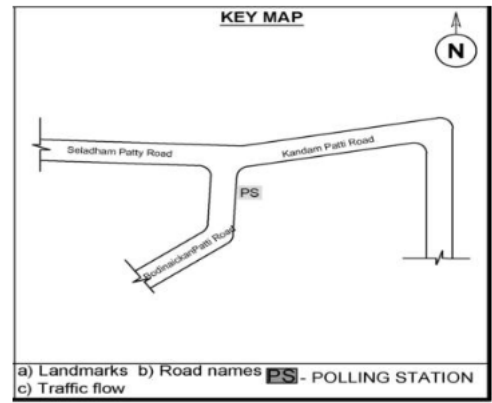

Google Map View

Polling Station Building Front View

Polling Station Front View

Cad View

Key MAP View

சட்டமன்றத் தொகுதியின் எண் மற்றும் பெயர் : 88-சேலம் (மேற்கு)  
பிரிவு எண் மற்றும் பெயர் 1-சேலம் (மா), கோ 24 ,கிழக்கு ஹவுசிங் யூனிட்