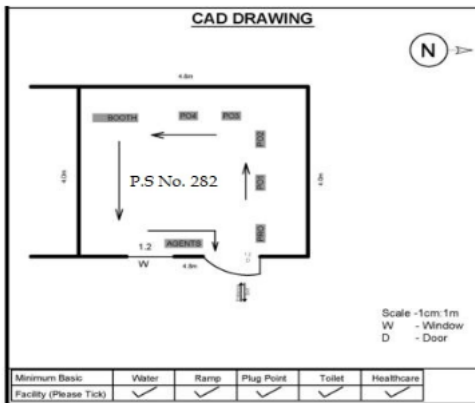

Google Map View

Polling Station Building Front View

Polling Station Front View

Cad View

Key MAP View

சட்டமன்றத் தொகுதியின் எண் மற்றும் பெயர் : 88-சேலம் (மேற்கு)  
பிரிவு எண் மற்றும் பெயர் 1-சேலம் (மா), கோ 24 ,கிழக்கு ஹவுசிங் யூனிட்