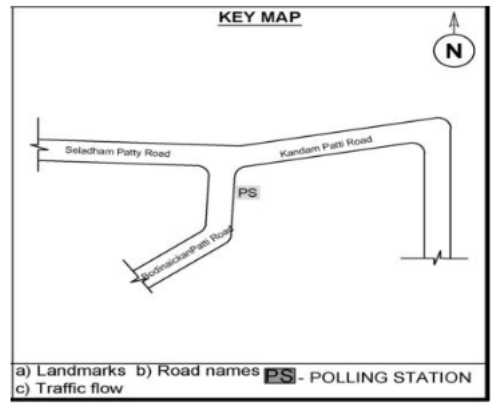

Google Map View

Polling Station Building Front View

Polling Station Front View

Cad View

Key MAP View

1 பெயர் : சுந்தர்ராஜ் தந்தை பெயர்: சுப்ரமணி வீட்டு எண் : 1 வயது : 29 பாலினம் : ஆண் Photo is available	ASP1235381	2 பெயர் : குருபிரசாத் தந்தை பெயர்: வெங்கடேசன் வீட்டு எண் : 1/41 வயது : 22 பாலினம் : ஆண் Photo is available	ASP2529857	3 பெயர் : யுவராஜ் தந்தை பெயர்: பாலன் வீட்டு எண் : 1/70 வயது : 40 பாலினம் : ஆண் Photo is available	ASP2067452
4 பெயர் : பி ரஞ்சினி தாயின் பெயர்: பி மைதிலி வீட்டு எண் : 1/129 வயது : 20 பாலினம் : பெண் Photo is available	ASP2393643	5 பெயர் : சசிகலா தந்தை பெயர்: சின்னதுரை வீட்டு எண் : 1/182 வயது : 24 பாலினம் : பெண் Photo is available	ASP2220671	6 பெயர் : அருண் குமார் தந்தை பெயர்: முருகன் வீட்டு எண் : 4 வயது : 28 பாலினம் : ஆண் Photo is available	ASP1110493
7 பெயர் : மணிகண்டன் தந்தை பெயர்: ராஜவேல் வீட்டு எண் : 4/7 வயது : 36 பாலினம் : ஆண் Photo is available	ASP2062818	8 பெயர் : கல்பனா கணவர் பெயர்: மணிகண்டன் வீட்டு எண் : 4/7 வயது : 30 பாலினம் : பெண் Photo is available	ASP2062784	9 பெயர் : கோமதி தந்தை பெயர்: குமார் வீட்டு எண் : 4/7 வயது : 26 பாலினம் : பெண் Photo is available	ASP2067254
10 பெயர் : சக்திவேல் தந்தை பெயர்: குமார் வீட்டு எண் : 4/7 வயது : 24 பாலினம் : ஆண் Photo is available	ASP2107852	11 பெயர் : அன்பழகன் தந்தை பெயர்: குப்புசாமி வீட்டு எண் : 4-55A வயது : 50 பாலினம் : ஆண் Photo is available	ASP1880533	12 பெயர் : அண்ணாதுரை தந்தை பெயர்: குப்புசாமி வீட்டு எண் : 4-56A வயது : 56 பாலினம் : ஆண் Photo is available	ASP1880566
13 பெயர் : சாந்தி கணவர் பெயர்: அண்ணாதுரை வீட்டு எண் : 4-56A வயது : 49 பாலினம் : பெண் Photo is available	ASP1880574	14 பெயர் : சீனிவாசன் தந்தை பெயர்: லட்சுமன் வீட்டு எண் : 4-56-C வயது : 56 பாலினம் : ஆண் Photo is available	ASP1880541	15 பெயர் : சுகவனேஸ்வரி கணவர் பெயர்: சீனிவாசன் வீட்டு எண் : 4-56-C வயது : 51 பாலினம் : பெண் Photo is available	ASP1880558
16 பெயர் : சீரங்கன் தந்தை பெயர்: ராமசாமி வீட்டு எண் : 4-60 வயது : 84 பாலினம் : ஆண் Photo is available	ASP1880582	17 பெயர் : சீரங்காயி கணவர் பெயர்: சீரங்கன் வீட்டு எண் : 4-60 வயது : 78 பாலினம் : பெண் Photo is available	ASP1880590	18 பெயர் : முழுசாமி தந்தை பெயர்: சேட்டு வீட்டு எண் : 4-61-C வயது : 31 பாலினம் : ஆண் Photo is available	ASP1285261
19 பெயர் : கந்தசாமி தந்தை பெயர்: குப்புசாமி வீட்டு எண் : 4-62A வயது : 60 பாலினம் : ஆண் Photo is available	ASP1880616	20 பெயர் : லோகநாதன் தந்தை பெயர்: சித்தேஸ்வரன் வீட்டு எண் : 4-62C வயது : 29 பாலினம் : ஆண் Photo is available	ASP1235373	21 பெயர் : கிரிதரன் தந்தை பெயர்: நாகேந்திரன் வீட்டு எண் : 4/62சி வயது : 20 பாலினம் : ஆண் Photo is available	ASP2384097
22 பெயர் : சண்முகம் தந்தை பெயர்: வெங்கடாசலம் வீட்டு எண் : 4-63-A வயது : 68 பாலினம் : ஆண் Photo is available	ASP1880624	23 பெயர் : சந்திரா கணவர் பெயர்: சண்முகம் வீட்டு எண் : 4-63-A வயது : 64 பாலினம் : பெண் Photo is available	ASP1880632	24 பெயர் : ரமேஷ் தந்தை பெயர்: சண்முகம் வீட்டு எண் : 4-63-A வயது : 45 பாலினம் : ஆண் Photo is available	HKR1365162
25 பெயர் : லட்சுமி தந்தை பெயர்: வெங்கடாசலம் வீட்டு எண் : 4-63-B வயது : 52 பாலினம் : பெண் Photo is available	ASP1880673	26 பெயர் : சரவணன் தந்தை பெயர்: சண்முகம் வீட்டு எண் : 4-64 வயது : 46 பாலினம் : ஆண் Photo is available	ASP0521682	27 பெயர் : நவிந்திரன் தந்தை பெயர்: முருகேசன் வீட்டு எண் : 4/65 வயது : 27 பாலினம் : ஆண் Photo is available	ASP2067411
28 பெயர் : முருகன் தந்தை பெயர்: ராமசாமி வீட்டு எண் : 4-65-A வயது : 49 பாலினம் : ஆண் Photo is available	ASP1880681	29 பெயர் : சரசு கணவர் பெயர்: முருகன் வீட்டு எண் : 4-65-A வயது : 48 பாலினம் : பெண் Photo is available	HKR1597350	30 பெயர் : ஏழுமலை தந்தை பெயர்: தேவராயன் வீட்டு எண் : 4-65-B வயது : 49 பாலினம் : ஆண் Photo is available	ASP1880699