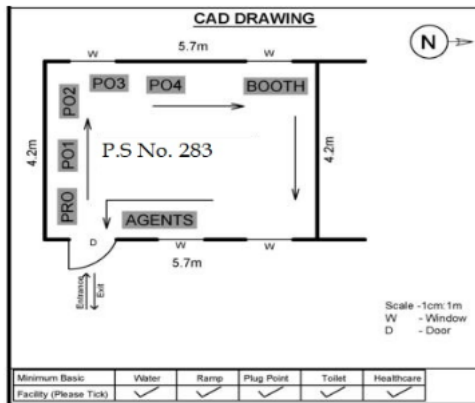

Google Map View

Polling Station Building Front View

Polling Station Front View

Cad View

Key MAP View

1 பெயர் : சுந்தர்ராஜ் தந்தை பெயர்: சுப்ரமணி வீட்டு எண் : 1 வயது : 29 பாலினம் : ஆண் Photo is available	ASP1235381	2 பெயர் : குருபிரசாத் தந்தை பெயர்: வெங்கடேசன் வீட்டு எண் : 1/41 வயது : 22 பாலினம் : ஆண் Photo is available	ASP2529857	3 பெயர் : யுவராஜ் தந்தை பெயர்: பாலன் வீட்டு எண் : 1/70 வயது : 40 பாலினம் : ஆண் Photo is available	ASP2067452
4 பெயர் : பி ரஞ்சினி தாயின் பெயர்: பி மைதிலி வீட்டு எண் : 1/129 வயது : 20 பாலினம் : பெண் Photo is available	ASP2393643	5 பெயர் : சசிகலா தந்தை பெயர்: சின்னதுரை வீட்டு எண் : 1/182 வயது : 24 பாலினம் : பெண் Photo is available	ASP2220671	6 பெயர் : அருண் குமார் தந்தை பெயர்: முருகன் வீட்டு எண் : 4 வயது : 28 பாலினம் : ஆண் Photo is available	ASP1110493
7 பெயர் : மணிகண்டன் தந்தை பெயர்: ராஜவேல் வீட்டு எண் : 4/7 வயது : 36 பாலினம் : ஆண் Photo is available	ASP2062818	8 பெயர் : கல்பனா கணவர் பெயர்: மணிகண்டன் வீட்டு எண் : 4/7 வயது : 30 பாலினம் : பெண் Photo is available	ASP2062784	9 பெயர் : கோமதி தந்தை பெயர்: குமார் வீட்டு எண் : 4/7 வயது : 26 பாலினம் : பெண் Photo is available	ASP2067254
10 பெயர் : சக்திவேல் தந்தை பெயர்: குமார் வீட்டு எண் : 4/7 வயது : 24 பாலினம் : ஆண் Photo is available	ASP2107852	11 பெயர் : அன்பழகன் தந்தை பெயர்: குப்புசாமி வீட்டு எண் : 4-55A வயது : 50 பாலினம் : ஆண் Photo is available	ASP1880533	12 பெயர் : அண்ணாதுரை தந்தை பெயர்: குப்புசாமி வீட்டு எண் : 4-56A வயது : 56 பாலினம் : ஆண் Photo is available	ASP1880566
13 பெயர் : சாந்தி கணவர் பெயர்: அண்ணாதுரை வீட்டு எண் : 4-56A வயது : 49 பாலினம் : பெண் Photo is available	ASP1880574	14 பெயர் : சீனிவாசன் தந்தை பெயர்: லட்சுமன் வீட்டு எண் : 4-56-C வயது : 56 பாலினம் : ஆண் Photo is available	ASP1880541	15 பெயர் : சுகவனேஸ்வரி கணவர் பெயர்: சீனிவாசன் வீட்டு எண் : 4-56-C வயது : 51 பாலினம் : பெண் Photo is available	ASP1880558
16 பெயர் : சீரங்கன் தந்தை பெயர்: ராமசாமி வீட்டு எண் : 4-60 வயது : 84 பாலினம் : ஆண் Photo is available	ASP1880582	17 பெயர் : சீரங்காயி கணவர் பெயர்: சீரங்கன் வீட்டு எண் : 4-60 வயது : 78 பாலினம் : பெண் Photo is available	ASP1880590	18 பெயர் : முழுசாமி தந்தை பெயர்: சேட்டு வீட்டு எண் : 4-61-C வயது : 31 பாலினம் : ஆண் Photo is available	ASP1285261
19 பெயர் : கந்தசாமி தந்தை பெயர்: குப்புசாமி வீட்டு எண் : 4-62A வயது : 60 பாலினம் : ஆண் Photo is available	ASP1880616	20 பெயர் : லோகநாதன் தந்தை பெயர்: சித்தேஸ்வரன் வீட்டு எண் : 4-62C வயது : 29 பாலினம் : ஆண் Photo is available	ASP1235373	21 பெயர் : கிரிதரன் தந்தை பெயர்: நாகேந்திரன் வீட்டு எண் : 4/62சி வயது : 20 பாலினம் : ஆண் Photo is available	ASP2384097
22 பெயர் : சண்முகம் தந்தை பெயர்: வெங்கடாசலம் வீட்டு எண் : 4-63-A வயது : 68 பாலினம் : ஆண் Photo is available	ASP1880624	23 பெயர் : சந்திரா கணவர் பெயர்: சண்முகம் வீட்டு எண் : 4-63-A வயது : 64 பாலினம் : பெண் Photo is available	ASP1880632	24 பெயர் : ரமேஷ் தந்தை பெயர்: சண்முகம் வீட்டு எண் : 4-63-A வயது : 45 பாலினம் : ஆண் Photo is available	HKR1365162
25 பெயர் : லட்சுமி தந்தை பெயர்: வெங்கடாசலம் வீட்டு எண் : 4-63-B வயது : 52 பாலினம் : பெண் Photo is available	ASP1880673	26 பெயர் : சரவணன் தந்தை பெயர்: சண்முகம் வீட்டு எண் : 4-64 வயது : 46 பாலினம் : ஆண் Photo is available	ASP0521682	27 பெயர் : நவிந்திரன் தந்தை பெயர்: முருகேசன் வீட்டு எண் : 4/65 வயது : 27 பாலினம் : ஆண் Photo is available	ASP2067411
28 பெயர் : முருகன் தந்தை பெயர்: ராமசாமி வீட்டு எண் : 4-65-A வயது : 49 பாலினம் : ஆண் Photo is available	ASP1880681	29 பெயர் : சரசு கணவர் பெயர்: முருகன் வீட்டு எண் : 4-65-A வயது : 48 பாலினம் : பெண் Photo is available	HKR1597350	30 பெயர் : ஏழுமலை தந்தை பெயர்: தேவராயன் வீட்டு எண் : 4-65-B வயது : 49 பாலினம் : ஆண் Photo is available	ASP1880699