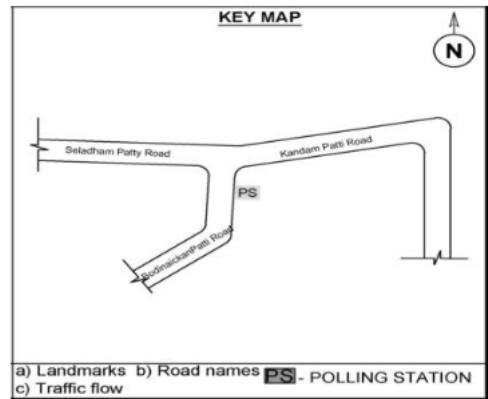

Google Map View

Polling Station Building Front View

Polling Station Front View

Cad View

Key MAP View

1 பெயர் : கெர்லின் கணவர் பெயர் : பாஷ்கர் வீட்டு எண் : 1 வயது : 49 பாலினம் : பெண் Photo is available ASP1109024	2 பெயர் : அபிஷா பியூலா இரா தந்தை பெயர் : இராஜரத்தினம் செல்வின வீட்டு எண் : 1/7 வயது : 23 பாலினம் : பெண் Photo is available ASP2264976	3 பெயர் : ஜெனிஃபா ஜூலியட் இரா தந்தை பெயர் : ராஜாரத்தினம் செல்வின வீட்டு எண் : 1/7 வயது : 19 பாலினம் : பெண் Photo is available ASP2509982
4 பெயர் : கலாராணி கணவர் பெயர் : ரமேஷ் வீட்டு எண் : 1-9B வயது : 48 பாலினம் : பெண் Photo is available ASP0392456	5 பெயர் : அனு கணவர் பெயர் : உதய மூர்த்தி வீட்டு எண் : 1-11பீ வயது : 33 பாலினம் : பெண் Photo is available ASP2180990	6 பெயர் : சுகுணா கணவர் பெயர் : சத்தீஷ் வீட்டு எண் : 1-14 வயது : 41 பாலினம் : பெண் Photo is available ASP1185503
7 பெயர் : இராஜரத்தினம் செல்வின தந்தை பெயர் : இம்மானுவேல் வீட்டு எண் : 1-17 வயது : 50 பாலினம் : ஆண் Photo is available HKR1363522	8 பெயர் : சீனிவாசன் தந்தை பெயர் : தேவராஜலு வீட்டு எண் : 1-20 வயது : 41 பாலினம் : ஆண் Photo is available HKR3200177	9 பெயர் : முத்துலட்சுமி கணவர் பெயர் : ஸ்ரீனிவாசன் வீட்டு எண் : 1-20 வயது : 36 பாலினம் : பெண் Photo is available ASP1031913
10 பெயர் : சக்திவேல் தந்தை பெயர் : ஆறுமுகம் வீட்டு எண் : 1-26 வயது : 52 பாலினம் : ஆண் Photo is available ASP0392613	11 பெயர் : வசந்தி கணவர் பெயர் : சக்திவேல் வீட்டு எண் : 1-26 வயது : 48 பாலினம் : பெண் Photo is available ASP0392282	12 பெயர் : சத்தீஷ் தந்தை பெயர் : சண்முகம் வீட்டு எண் : 1-41 வயது : 46 பாலினம் : ஆண் Photo is available ASP1185487
13 பெயர் : தீபா தந்தை பெயர் : கருணாகரன் வீட்டு எண் : 1/47 வயது : 26 பாலினம் : பெண் Photo is available ASP1349810	14 பெயர் : சசிகுமார் தந்தை பெயர் : குட்டியப்பன் வீட்டு எண் : 1/54 வயது : 26 பாலினம் : ஆண் Photo is available ASP1395847	15 பெயர் : சுந்தரம் தந்தை பெயர் : வெங்கடாசலம் வீட்டு எண் : 1/55 வயது : 65 பாலினம் : ஆண் Photo is available HKR3261047
16 பெயர் : பாலாஜி தந்தை பெயர் : கௌதமன் வீட்டு எண் : 1/73பீ வயது : 23 பாலினம் : ஆண் Photo is available ASP2334514	17 பெயர் : கௌரி தந்தை பெயர் : கௌதமன் வீட்டு எண் : 1/73-பீ வயது : 25 பாலினம் : பெண் Photo is available ASP1387950	18 பெயர் : ஈஸ்வரி கணவர் பெயர் : அருளானந்தம் வீட்டு எண் : 1-77 வயது : 71 பாலினம் : பெண் Photo is available ASP0758490
19 பெயர் : ரமேஷ் தந்தை பெயர் : வெங்கடாசலம் வீட்டு எண் : 1/79 வயது : 50 பாலினம் : ஆண் Photo is available ASP1390905	20 பெயர் : சிவக்குமார் தந்தை பெயர் : வீரப்பன் வீட்டு எண் : 1-79 வயது : 49 பாலினம் : ஆண் Photo is available ASP0490318	21 பெயர் : லதா கணவர் பெயர் : ரமேஷ் வீட்டு எண் : 1/79 வயது : 40 பாலினம் : பெண் Photo is available ASP1393958
22 பெயர் : லோஹிதா தாயின் பெயர் : மணிமேகலை வீட்டு எண் : 1/79 வயது : 21 பாலினம் : பெண் Photo is available ASP2379493	23 பெயர் : மைதிலி கணவர் பெயர் : பாபு வீட்டு எண் : 1/83-பீ வயது : 29 பாலினம் : பெண் Photo is available ASP1389444	24 பெயர் : பிரேமா கணவர் பெயர் : மணி வீட்டு எண் : 1-89 வயது : 39 பாலினம் : பெண் Photo is available HKR4805768
25 பெயர் : இளங்கோவன் வெ தந்தை பெயர் : வெங்கடேஷ் வீட்டு எண் : 1/89B வயது : 29 பாலினம் : ஆண் Photo is available ASP2292084	26 பெயர் : பாக்கியம் கணவர் பெயர் : அம்மாசி வீட்டு எண் : 2 வயது : 65 பாலினம் : பெண் Photo is available ASP0758516	27 பெயர் : பரிதா கணவர் பெயர் : சிவகுமார் வீட்டு எண் : 2 வயது : 41 பாலினம் : பெண் Photo is available ASP1109123
28 பெயர் : சரசு கணவர் பெயர் : ஆறுமுகம் வீட்டு எண் : 2-2 வயது : 80 பாலினம் : பெண் Photo is available ASP0758540	29 பெயர் : பாப்பம்மாள் கணவர் பெயர் : கண்ணபிரான் வீட்டு எண் : 2-2 வயது : 47 பாலினம் : பெண் Photo is available ASP0393082	30 பெயர் : மாதப்பன் தந்தை பெயர் : நடராஜன் வீட்டு எண் : 2-5 வயது : 61 பாலினம் : ஆண் Photo is available ASP1234962