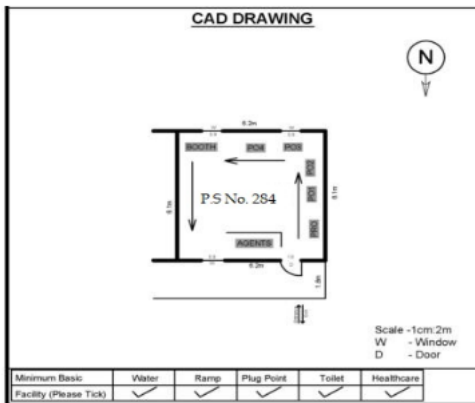

Google Map View

Polling Station Building Front View

Polling Station Front View

Cad View

Key MAP View

1 பெயர் : கெர்லின் கணவர் பெயர் : பாஷ்கர் வீட்டு எண் : 1 வயது : 49 பாலினம் : பெண் Photo is available ASP1109024	2 பெயர் : அபிஷா பியூலா இரா தந்தை பெயர் : இராஜரத்தினம் செல்வின வீட்டு எண் : 1/7 வயது : 23 பாலினம் : பெண் Photo is available ASP2264976	3 பெயர் : ஜெனிஃபா ஜூலியட் இரா தந்தை பெயர் : ராஜாரத்தினம் செல்வின வீட்டு எண் : 1/7 வயது : 19 பாலினம் : பெண் Photo is available ASP2509982
4 பெயர் : கலாராணி கணவர் பெயர் : ரமேஷ் வீட்டு எண் : 1-9B வயது : 48 பாலினம் : பெண் Photo is available ASP0392456	5 பெயர் : அனு கணவர் பெயர் : உதய மூர்த்தி வீட்டு எண் : 1-11பீ வயது : 33 பாலினம் : பெண் Photo is available ASP2180990	6 பெயர் : சுகுணா கணவர் பெயர் : சத்தீஷ் வீட்டு எண் : 1-14 வயது : 41 பாலினம் : பெண் Photo is available ASP1185503
7 பெயர் : இராஜரத்தினம் செல்வின தந்தை பெயர் : இம்மானுவேல் வீட்டு எண் : 1-17 வயது : 50 பாலினம் : ஆண் Photo is available HKR1363522	8 பெயர் : சீனிவாசன் தந்தை பெயர் : தேவராஜலு வீட்டு எண் : 1-20 வயது : 41 பாலினம் : ஆண் Photo is available HKR3200177	9 பெயர் : முத்துலட்சுமி கணவர் பெயர் : ஸ்ரீனிவாசன் வீட்டு எண் : 1-20 வயது : 36 பாலினம் : பெண் Photo is available ASP1031913
10 பெயர் : சக்திவேல் தந்தை பெயர் : ஆறுமுகம் வீட்டு எண் : 1-26 வயது : 52 பாலினம் : ஆண் Photo is available ASP0392613	11 பெயர் : வசந்தி கணவர் பெயர் : சக்திவேல் வீட்டு எண் : 1-26 வயது : 48 பாலினம் : பெண் Photo is available ASP0392282	12 பெயர் : சத்தீஷ் தந்தை பெயர் : சண்முகம் வீட்டு எண் : 1-41 வயது : 46 பாலினம் : ஆண் Photo is available ASP1185487
13 பெயர் : தீபா தந்தை பெயர் : கருணாகரன் வீட்டு எண் : 1/47 வயது : 26 பாலினம் : பெண் Photo is available ASP1349810	14 பெயர் : சசிகுமார் தந்தை பெயர் : குட்டியப்பன் வீட்டு எண் : 1/54 வயது : 26 பாலினம் : ஆண் Photo is available ASP1395847	15 பெயர் : சுந்தரம் தந்தை பெயர் : வெங்கடாசலம் வீட்டு எண் : 1/55 வயது : 65 பாலினம் : ஆண் Photo is available HKR3261047
16 பெயர் : பாலாஜி தந்தை பெயர் : கௌதமன் வீட்டு எண் : 1/73பீ வயது : 23 பாலினம் : ஆண் Photo is available ASP2334514	17 பெயர் : கௌரி தந்தை பெயர் : கௌதமன் வீட்டு எண் : 1/73-பீ வயது : 25 பாலினம் : பெண் Photo is available ASP1387950	18 பெயர் : ஈஸ்வரி கணவர் பெயர் : அருளானந்தம் வீட்டு எண் : 1-77 வயது : 71 பாலினம் : பெண் Photo is available ASP0758490
19 பெயர் : ரமேஷ் தந்தை பெயர் : வெங்கடாசலம் வீட்டு எண் : 1/79 வயது : 50 பாலினம் : ஆண் Photo is available ASP1390905	20 பெயர் : சிவக்குமார் தந்தை பெயர் : வீரப்பன் வீட்டு எண் : 1-79 வயது : 49 பாலினம் : ஆண் Photo is available ASP0490318	21 பெயர் : லதா கணவர் பெயர் : ரமேஷ் வீட்டு எண் : 1/79 வயது : 40 பாலினம் : பெண் Photo is available ASP1393958
22 பெயர் : லோஹிதா தாயின் பெயர் : மணிமேகலை வீட்டு எண் : 1/79 வயது : 21 பாலினம் : பெண் Photo is available ASP2379493	23 பெயர் : மைதிலி கணவர் பெயர் : பாபு வீட்டு எண் : 1/83-பீ வயது : 29 பாலினம் : பெண் Photo is available ASP1389444	24 பெயர் : பிரேமா கணவர் பெயர் : மணி வீட்டு எண் : 1-89 வயது : 39 பாலினம் : பெண் Photo is available HKR4805768
25 பெயர் : இளங்கோவன் வெ தந்தை பெயர் : வெங்கடேஷ் வீட்டு எண் : 1/89B வயது : 29 பாலினம் : ஆண் Photo is available ASP2292084	26 பெயர் : பாக்கியம் கணவர் பெயர் : அம்மாசி வீட்டு எண் : 2 வயது : 65 பாலினம் : பெண் Photo is available ASP0758516	27 பெயர் : பரிதா கணவர் பெயர் : சிவகுமார் வீட்டு எண் : 2 வயது : 41 பாலினம் : பெண் Photo is available ASP1109123
28 பெயர் : சரசு கணவர் பெயர் : ஆறுமுகம் வீட்டு எண் : 2-2 வயது : 80 பாலினம் : பெண் Photo is available ASP0758540	29 பெயர் : பாப்பம்மாள் கணவர் பெயர் : கண்ணபிரான் வீட்டு எண் : 2-2 வயது : 47 பாலினம் : பெண் Photo is available ASP0393082	30 பெயர் : மாதப்பன் தந்தை பெயர் : நடராஜன் வீட்டு எண் : 2-5 வயது : 61 பாலினம் : ஆண் Photo is available ASP1234962