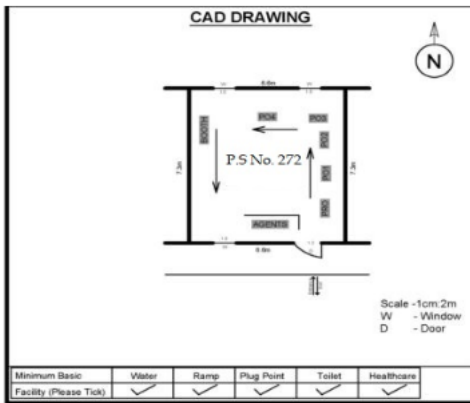

Google Map View

Polling Station Building Front View

Polling Station Front View

Cad View

Key MAP View

சட்டமன்றத் தொகுதியின் எண் மற்றும் பெயர் : 88-சேலம் (மேற்கு)
பிரிவு எண் மற்றும் பெயர் 1-சேலம் (மா), கோ 24, அங்காளம்மன் கோவில் தெரு