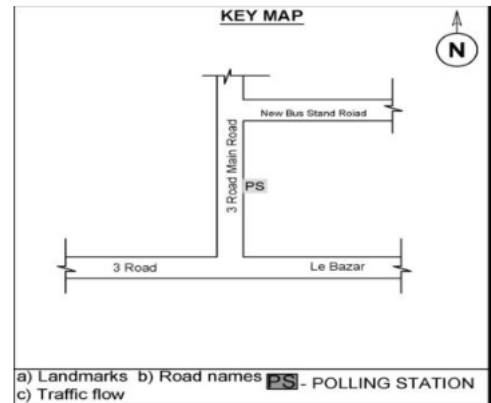

Google Map View

Polling Station Building Front View

Polling Station Front View

Cad View

Key MAP View

சட்டமன்றத் தொகுதியின் எண் மற்றும் பெயர் : 88-சேலம் (மேற்கு)
பிரிவு எண் மற்றும் பெயர் 1-சேலம் (மா), கோ 24, அங்காளம்மன் கோவில் தெரு