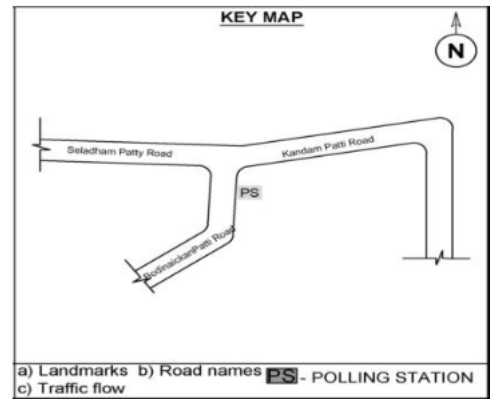

Google Map View

Polling Station Building Front View

Polling Station Front View

Cad View

Key MAP View

சட்டமன்றத் தொகுதியின் எண் மற்றும் பெயர் : 88-சேலம் (மேற்கு)
பிரிவு எண் மற்றும் பெயர் 1-சேலம் (மா), கோ 24 ,கந்தம்பட்டி காலனி