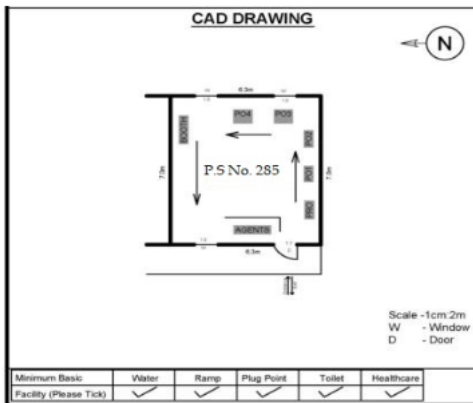

Google Map View

Polling Station Building Front View

Polling Station Front View

Cad View

Key MAP View

சட்டமன்றத் தொகுதியின் எண் மற்றும் பெயர் : 88-சேலம் (மேற்கு)
பிரிவு எண் மற்றும் பெயர் 1-சேலம் (மா), கோ 24 ,கந்தம்பட்டி காலனி