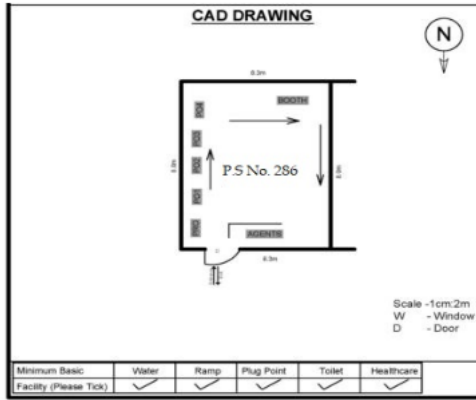

Google Map View

Polling Station Building Front View

Polling Station Front View

Cad View

Key MAP View

1 பெயர் : சதீஸ்குமார் தந்தை பெயர்: ரங்கநாதன் வீட்டு எண் : 1 வயது : 36 பாலினம் : ஆண்	ASP0168203 Photo is available	2 பெயர் : விஜயகுமார் தந்தை பெயர்: கோபால் வீட்டு எண் : 1 வயது : 35 பாலினம் : ஆண்	ASP0168120 Photo is available	3 பெயர் : ஞானசேகரன் தந்தை பெயர்: மாரியப்பன் வீட்டு எண் : 1 வயது : 31 பாலினம் : ஆண்	ASP0772541 Photo is available
4 பெயர் : அழகவல்லி மாரியப்பன் தந்தை பெயர்: மாரியப்பன் வீட்டு எண் : 1 வயது : 25 பாலினம் : பெண்	ASP2140499 Photo is available	5 பெயர் : லக்ஷ்மிபிரியா தாயின் பெயர்: லீலாவதி வீட்டு எண் : 1 வயது : 20 பாலினம் : பெண்	ASP2448918 Photo is available	6 பெயர் : இராமசாமி தந்தை பெயர்: மாரியமுத்து வீட்டு எண் : 1-1 வயது : 73 பாலினம் : ஆண்	ASP1916782 Photo is available
7 பெயர் : தங்கவேல் தந்தை பெயர்: இராமசாமி வீட்டு எண் : 1-2 வயது : 55 பாலினம் : ஆண்	ASP1916808 Photo is available	8 பெயர் : மலர் கணவர் பெயர்: தங்கவேல் வீட்டு எண் : 1-2 வயது : 49 பாலினம் : பெண்	LVY4249876 Photo is available	9 பெயர் : தனம் கணவர் பெயர்: முனுசாமி வீட்டு எண் : 1-5 வயது : 76 பாலினம் : பெண்	ASP1916832 Photo is available
10 பெயர் : கணேசன் தந்தை பெயர்: முனுசாமி வீட்டு எண் : 1-5 வயது : 62 பாலினம் : ஆண்	LVY1325349 Photo is available	11 பெயர் : வசந்தி கணவர் பெயர்: கணேசன் வீட்டு எண் : 1-5 வயது : 52 பாலினம் : பெண்	LVY3094752 Photo is available	12 பெயர் : சுரேஷ் தந்தை பெயர்: முனுசாமி வீட்டு எண் : 1-5 வயது : 44 பாலினம் : ஆண்	LVY3103256 Photo is available
13 பெயர் : சுப்ரமணி தந்தை பெயர்: முனுசாமி வீட்டு எண் : 1-6 வயது : 48 பாலினம் : ஆண்	LVY1325323 Photo is available	14 பெயர் : சக்தி தந்தை பெயர்: பாண்டியன் வீட்டு எண் : 1-6 வயது : 46 பாலினம் : ஆண்	ASP0168104 Photo is available	15 பெயர் : தேவி கணவர் பெயர்: சக்தி வீட்டு எண் : 1-6 வயது : 43 பாலினம் : பெண்	ASP0168112 Photo is available
16 பெயர் : ராணி கணவர் பெயர்: சுப்ரமணி வீட்டு எண் : 1-6 வயது : 41 பாலினம் : பெண்	LVY3104015 Photo is available	17 பெயர் : தனபால் தந்தை பெயர்: ராமசாமி வீட்டு எண் : 1-பீ வயது : 25 பாலினம் : ஆண்	ASP2292167 Photo is available	18 பெயர் : சுரேஷ் தந்தை பெயர்: சித்திராஜ் வீட்டு எண் : 1பிபி வயது : 46 பாலினம் : ஆண்	ASP2492965 Photo is available
19 பெயர் : கௌதம் தந்தை பெயர்: சுரேஷ் வீட்டு எண் : 1பி பி வயது : 19 பாலினம் : ஆண்	ASP2492668 Photo is available	20 பெயர் : ரஞ்சித் தந்தை பெயர்: மூர்த்தி வீட்டு எண் : 2 வயது : 41 பாலினம் : ஆண்	ASP0168138 Photo is available	21 பெயர் : முகில்மதி கணவர் பெயர்: ரஞ்சித் வீட்டு எண் : 2 வயது : 36 பாலினம் : பெண்	ASP0168286 Photo is available
22 பெயர் : உமா கணவர் பெயர்: சத்தியா வீட்டு எண் : 2 வயது : 32 பாலினம் : பெண்	ASP2381697 Photo is available	23 பெயர் : தங்கராஜன் தந்தை பெயர்: சீனிவாசன் வீட்டு எண் : 2 வயது : 26 பாலினம் : ஆண்	ASP1423516 Photo is available	24 பெயர் : சந்திரா தாயின் பெயர்: சத்தியா வீட்டு எண் : 2 வயது : 23 பாலினம் : பெண்	ASP2381572 Photo is available
25 பெயர் : ஈஸ்வரன் தந்தை பெயர்: ஸ்ரீநிவாசன் வீட்டு எண் : 2/17 வயது : 24 பாலினம் : ஆண்	ASP2158160 Photo is available	26 பெயர் : காளிமுத்து தந்தை பெயர்: செங்கோடன் வீட்டு எண் : 3 வயது : 46 பாலினம் : ஆண்	LVY3119989 Photo is available	27 பெயர் : முருகன் தந்தை பெயர்: ராஜா வீட்டு எண் : 3 வயது : 45 பாலினம் : ஆண்	LVY3111713 Photo is available
28 பெயர் : மாரியம்மாள் கணவர் பெயர்: முருகன் வீட்டு எண் : 3 வயது : 41 பாலினம் : பெண்	LVY3111705 Photo is available	29 பெயர் : சுரேஷ் தந்தை பெயர்: செல்வம் வீட்டு எண் : 3 வயது : 39 பாலினம் : ஆண்	LVY4316881 Photo is available	30 பெயர் : தினேஷ் குமார் தந்தை பெயர்: பாரி வள்ளல் வீட்டு எண் : 3 வயது : 31 பாலினம் : ஆண்	ASP1031954 Photo is available