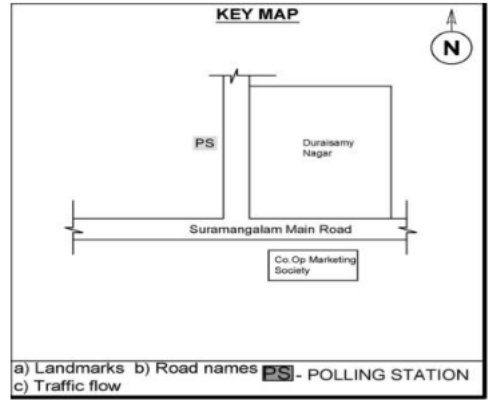

Google Map View

Polling Station Building Front View

Polling Station Front View

Cad View

Key MAP View

1 பெயர் : சதீஸ்குமார் தந்தை பெயர்: ரங்கநாதன் வீட்டு எண் : 1 வயது : 36 பாலினம் : ஆண்	ASP0168203 Photo is available	2 பெயர் : விஜயகுமார் தந்தை பெயர்: கோபால் வீட்டு எண் : 1 வயது : 35 பாலினம் : ஆண்	ASP0168120 Photo is available	3 பெயர் : ஞானசேகரன் தந்தை பெயர்: மாரியப்பன் வீட்டு எண் : 1 வயது : 31 பாலினம் : ஆண்	ASP0772541 Photo is available
4 பெயர் : அழகவல்லி மாரியப்பன் தந்தை பெயர்: மாரியப்பன் வீட்டு எண் : 1 வயது : 25 பாலினம் : பெண்	ASP2140499 Photo is available	5 பெயர் : லக்ஷ்மிபிரியா தாயின் பெயர்: லீலாவதி வீட்டு எண் : 1 வயது : 20 பாலினம் : பெண்	ASP2448918 Photo is available	6 பெயர் : இராமசாமி தந்தை பெயர்: மாரியமுத்து வீட்டு எண் : 1-1 வயது : 73 பாலினம் : ஆண்	ASP1916782 Photo is available
7 பெயர் : தங்கவேல் தந்தை பெயர்: இராமசாமி வீட்டு எண் : 1-2 வயது : 55 பாலினம் : ஆண்	ASP1916808 Photo is available	8 பெயர் : மலர் கணவர் பெயர்: தங்கவேல் வீட்டு எண் : 1-2 வயது : 49 பாலினம் : பெண்	LVY4249876 Photo is available	9 பெயர் : தனம் கணவர் பெயர்: முனுசாமி வீட்டு எண் : 1-5 வயது : 76 பாலினம் : பெண்	ASP1916832 Photo is available
10 பெயர் : கணேசன் தந்தை பெயர்: முனுசாமி வீட்டு எண் : 1-5 வயது : 62 பாலினம் : ஆண்	LVY1325349 Photo is available	11 பெயர் : வசந்தி கணவர் பெயர்: கணேசன் வீட்டு எண் : 1-5 வயது : 52 பாலினம் : பெண்	LVY3094752 Photo is available	12 பெயர் : சுரேஷ் தந்தை பெயர்: முனுசாமி வீட்டு எண் : 1-5 வயது : 44 பாலினம் : ஆண்	LVY3103256 Photo is available
13 பெயர் : சுப்ரமணி தந்தை பெயர்: முனுசாமி வீட்டு எண் : 1-6 வயது : 48 பாலினம் : ஆண்	LVY1325323 Photo is available	14 பெயர் : சக்தி தந்தை பெயர்: பாண்டியன் வீட்டு எண் : 1-6 வயது : 46 பாலினம் : ஆண்	ASP0168104 Photo is available	15 பெயர் : தேவி கணவர் பெயர்: சக்தி வீட்டு எண் : 1-6 வயது : 43 பாலினம் : பெண்	ASP0168112 Photo is available
16 பெயர் : ராணி கணவர் பெயர்: சுப்ரமணி வீட்டு எண் : 1-6 வயது : 41 பாலினம் : பெண்	LVY3104015 Photo is available	17 பெயர் : தனபால் தந்தை பெயர்: ராமசாமி வீட்டு எண் : 1-பீ வயது : 25 பாலினம் : ஆண்	ASP2292167 Photo is available	18 பெயர் : சுரேஷ் தந்தை பெயர்: சித்திராஜ் வீட்டு எண் : 1பிபி வயது : 46 பாலினம் : ஆண்	ASP2492965 Photo is available
19 பெயர் : கௌதம் தந்தை பெயர்: சுரேஷ் வீட்டு எண் : 1பி பி வயது : 19 பாலினம் : ஆண்	ASP2492668 Photo is available	20 பெயர் : ரஞ்சித் தந்தை பெயர்: மூர்த்தி வீட்டு எண் : 2 வயது : 41 பாலினம் : ஆண்	ASP0168138 Photo is available	21 பெயர் : முகில்மதி கணவர் பெயர்: ரஞ்சித் வீட்டு எண் : 2 வயது : 36 பாலினம் : பெண்	ASP0168286 Photo is available
22 பெயர் : உமா கணவர் பெயர்: சத்தியா வீட்டு எண் : 2 வயது : 32 பாலினம் : பெண்	ASP2381697 Photo is available	23 பெயர் : தங்கராஜன் தந்தை பெயர்: சீனிவாசன் வீட்டு எண் : 2 வயது : 26 பாலினம் : ஆண்	ASP1423516 Photo is available	24 பெயர் : சந்திரா தாயின் பெயர்: சத்தியா வீட்டு எண் : 2 வயது : 23 பாலினம் : பெண்	ASP2381572 Photo is available
25 பெயர் : ஈஸ்வரன் தந்தை பெயர்: ஸ்ரீநிவாசன் வீட்டு எண் : 2/17 வயது : 24 பாலினம் : ஆண்	ASP2158160 Photo is available	26 பெயர் : காளிமுத்து தந்தை பெயர்: செங்கோடன் வீட்டு எண் : 3 வயது : 46 பாலினம் : ஆண்	LVY3119989 Photo is available	27 பெயர் : முருகன் தந்தை பெயர்: ராஜா வீட்டு எண் : 3 வயது : 45 பாலினம் : ஆண்	LVY3111713 Photo is available
28 பெயர் : மாரியம்மாள் கணவர் பெயர்: முருகன் வீட்டு எண் : 3 வயது : 41 பாலினம் : பெண்	LVY3111705 Photo is available	29 பெயர் : சுரேஷ் தந்தை பெயர்: செல்வம் வீட்டு எண் : 3 வயது : 39 பாலினம் : ஆண்	LVY4316881 Photo is available	30 பெயர் : தினேஷ் குமார் தந்தை பெயர்: பாரி வள்ளல் வீட்டு எண் : 3 வயது : 31 பாலினம் : ஆண்	ASP1031954 Photo is available