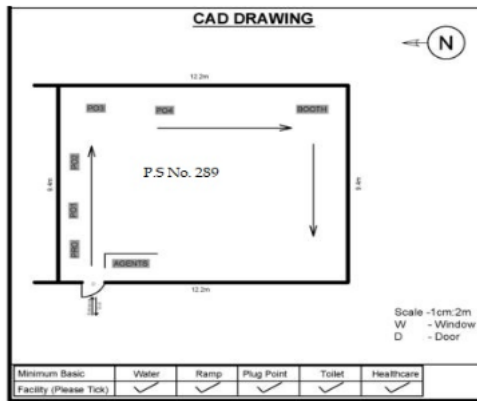

Google Map View

Polling Station Building Front View

Polling Station Front View

Cad View

Key MAP View

1 பெயர் : சமையா தந்தை பெயர்: தங்கவேல் வீட்டு எண் : 1-1 வயது : 24 பாலினம் : பெண் Photo is available ASP2139913	2 பெயர் : ஜெயா கணவர் பெயர்: ராஜா வீட்டு எண் : 2-13 வயது : 51 பாலினம் : பெண் Photo is available LVY1800861	3 பெயர் : ஜோதி கணவர் பெயர்: கருணாநிதி வீட்டு எண் : 2-14 வயது : 47 பாலினம் : பெண் Photo is available LVY3101763
4 பெயர் : தீபக் கௌடு தந்தை பெயர்: ராஜ்குமார் கௌடு வீட்டு எண் : 2-31-1 வயது : 37 பாலினம் : ஆண் Photo is available ASP0516286	5 பெயர் : யஷ் கௌட தந்தை பெயர்: வினோத் குமார் வீட்டு எண் : 2-31/188-1 வயது : 24 பாலினம் : ஆண் Photo is available ASP2181220	6 பெயர் : கமலா கணவர் பெயர்: ரத்தினவேல் வீட்டு எண் : 3 வயது : 60 பாலினம் : பெண் Photo is available ASP1963891
7 பெயர் : காசிலிங்கம் தந்தை பெயர்: கந்தசாமி வீட்டு எண் : 3 வயது : 54 பாலினம் : ஆண் Photo is available ASP1963909	8 பெயர் : ராஜேஸ்வரி கணவர் பெயர்: காசிலிங்கம் வீட்டு எண் : 3 வயது : 54 பாலினம் : பெண் Photo is available ASP0486654	9 பெயர் : ரேவதி தந்தை பெயர்: ரத்தினவேல் வீட்டு எண் : 3 வயது : 41 பாலினம் : பெண் Photo is available LVY1328335
10 பெயர் : சதீஸ்வரன் தந்தை பெயர்: காசிலிங்கம் வீட்டு எண் : 3 வயது : 30 பாலினம் : ஆண் Photo is available ASP1079417	11 பெயர் : செங்கதிரவன் தந்தை பெயர்: காசிலிங்கம் வீட்டு எண் : 3 வயது : 27 பாலினம் : ஆண் Photo is available ASP1310077	12 பெயர் : ஜீவா கணவர் பெயர்: நடராஜன் வீட்டு எண் : 3-2 வயது : 59 பாலினம் : பெண் Photo is available LVY1327972
13 பெயர் : வினோத்குமார் தந்தை பெயர்: நடராஜன் வீட்டு எண் : 3-2 வயது : 40 பாலினம் : ஆண் Photo is available LVY3094356	14 பெயர் : மகேஷ் பிரியா தந்தை பெயர்: ஜீவா வீட்டு எண் : 3-2 வயது : 29 பாலினம் : பெண் Photo is available ASP1233725	15 பெயர் : ஞானவேல் தந்தை பெயர்: சின்னப்பன் வீட்டு எண் : 3-3 வயது : 59 பாலினம் : ஆண் Photo is available ASP1963917
16 பெயர் : சாந்தி கணவர் பெயர்: ஞானவேல் வீட்டு எண் : 3-3 வயது : 56 பாலினம் : பெண் Photo is available ASP1963925	17 பெயர் : கௌதமி தந்தை பெயர்: ஞானவேல் வீட்டு எண் : 3-3 வயது : 40 பாலினம் : பெண் Photo is available LVY3097334	# 18 பெயர் : திவ்யகுமாரி மே ச கணவர் பெயர்: வினோத்குமார் வீட்டு எண் : 3/8 வயது : 33 பாலினம் : பெண் Photo is available ASP2070423
19 பெயர் : யமுனா தந்தை பெயர்: அய்யனார் வீட்டு எண் : 3/8 வயது : 23 பாலினம் : பெண் Photo is available ASP2112225	20 பெயர் : மாதேஸ்வரன் தந்தை பெயர்: பழனிசாமி வீட்டு எண் : 4-3 வயது : 35 பாலினம் : ஆண் Photo is available ASP0515221	S2 21 பெயர் : கிறிஸ்டோபர் தந்தை பெயர்: ஜான் வீட்டு எண் : 4/345-1 பூமிநாயக்கன்பட்டி வயது : 32 பாலினம் : ஆண் Photo is available ASP0760595
22 பெயர் : நல்லம்மாள் கணவர் பெயர்: மணி வீட்டு எண் : 5 வயது : 66 பாலினம் : பெண் Photo is available ASP1963933	23 பெயர் : சீனிவாசன் தந்தை பெயர்: மணி வீட்டு எண் : 5 வயது : 44 பாலினம் : ஆண் Photo is available LVY3105939	24 பெயர் : உஷா சீனிவாசன் கணவர் பெயர்: சீனிவாசன் வீட்டு எண் : 5 வயது : 42 பாலினம் : பெண் Photo is available LVY3097342
25 பெயர் : நாகராஜ் தந்தை பெயர்: மணி வீட்டு எண் : 5 வயது : 41 பாலினம் : ஆண் Photo is available LVY3105947	26 பெயர் : தனுஷ் ராஜ் பூநிவாசன் தந்தை பெயர்: பூநிவாசன் வீட்டு எண் : 5 வயது : 20 பாலினம் : ஆண் Photo is available ASP2540805	27 பெயர் : அய்யனார் தந்தை பெயர்: பெருமாள் வீட்டு எண் : 5-2 வயது : 64 பாலினம் : ஆண் Photo is available ASP0515437
28 பெயர் : சின்னபொண்ணு கணவர் பெயர்: பெருமாள் வீட்டு எண் : 5-2 வயது : 59 பாலினம் : பெண் Photo is available LVY4214326	29 பெயர் : மாரியம்மாள் கணவர் பெயர்: அய்யனார் வீட்டு எண் : 5-2 வயது : 59 பாலினம் : பெண் Photo is available ASP0515445	30 பெயர் : வேல்முருகன் தந்தை பெயர்: அய்யனார் வீட்டு எண் : 5-2 வயது : 32 பாலினம் : ஆண் Photo is available ASP0516559