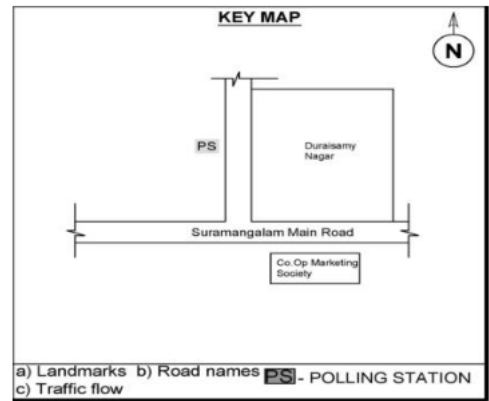

Google Map View

Polling Station Building Front View

Polling Station Front View

Cad View

Key MAP View

1 பெயர் : சமையா தந்தை பெயர்: தங்கவேல் வீட்டு எண் : 1-1 வயது : 24 பாலினம் : பெண் Photo is available ASP2139913	2 பெயர் : ஜெயா கணவர் பெயர்: ராஜா வீட்டு எண் : 2-13 வயது : 51 பாலினம் : பெண் Photo is available LVY1800861	3 பெயர் : ஜோதி கணவர் பெயர்: கருணாநிதி வீட்டு எண் : 2-14 வயது : 47 பாலினம் : பெண் Photo is available LVY3101763
4 பெயர் : தீபக் கௌடு தந்தை பெயர்: ராஜ்குமார் கௌடு வீட்டு எண் : 2-31-1 வயது : 37 பாலினம் : ஆண் Photo is available ASP0516286	5 பெயர் : யஷ் கௌட தந்தை பெயர்: வினோத் குமார் வீட்டு எண் : 2-31/188-1 வயது : 24 பாலினம் : ஆண் Photo is available ASP2181220	6 பெயர் : கமலா கணவர் பெயர்: ரத்தினவேல் வீட்டு எண் : 3 வயது : 60 பாலினம் : பெண் Photo is available ASP1963891
7 பெயர் : காசிலிங்கம் தந்தை பெயர்: கந்தசாமி வீட்டு எண் : 3 வயது : 54 பாலினம் : ஆண் Photo is available ASP1963909	8 பெயர் : ராஜேஸ்வரி கணவர் பெயர்: காசிலிங்கம் வீட்டு எண் : 3 வயது : 54 பாலினம் : பெண் Photo is available ASP0486654	9 பெயர் : ரேவதி தந்தை பெயர்: ரத்தினவேல் வீட்டு எண் : 3 வயது : 41 பாலினம் : பெண் Photo is available LVY1328335
10 பெயர் : சதீஸ்வரன் தந்தை பெயர்: காசிலிங்கம் வீட்டு எண் : 3 வயது : 30 பாலினம் : ஆண் Photo is available ASP1079417	11 பெயர் : செங்கதிரவன் தந்தை பெயர்: காசிலிங்கம் வீட்டு எண் : 3 வயது : 27 பாலினம் : ஆண் Photo is available ASP1310077	12 பெயர் : ஜீவா கணவர் பெயர்: நடராஜன் வீட்டு எண் : 3-2 வயது : 59 பாலினம் : பெண் Photo is available LVY1327972
13 பெயர் : வினோத்குமார் தந்தை பெயர்: நடராஜன் வீட்டு எண் : 3-2 வயது : 40 பாலினம் : ஆண் Photo is available LVY3094356	14 பெயர் : மகேஷ் பிரியா தந்தை பெயர்: ஜீவா வீட்டு எண் : 3-2 வயது : 29 பாலினம் : பெண் Photo is available ASP1233725	15 பெயர் : ஞானவேல் தந்தை பெயர்: சின்னப்பன் வீட்டு எண் : 3-3 வயது : 59 பாலினம் : ஆண் Photo is available ASP1963917
16 பெயர் : சாந்தி கணவர் பெயர்: ஞானவேல் வீட்டு எண் : 3-3 வயது : 56 பாலினம் : பெண் Photo is available ASP1963925	17 பெயர் : கௌதமி தந்தை பெயர்: ஞானவேல் வீட்டு எண் : 3-3 வயது : 40 பாலினம் : பெண் Photo is available LVY3097334	# 18 பெயர் : திவ்யகுமாரி மே ச கணவர் பெயர்: வினோத்குமார் வீட்டு எண் : 3/8 வயது : 33 பாலினம் : பெண் Photo is available ASP2070423
19 பெயர் : யமுனா தந்தை பெயர்: அய்யனார் வீட்டு எண் : 3/8 வயது : 23 பாலினம் : பெண் Photo is available ASP2112225	20 பெயர் : மாதேஸ்வரன் தந்தை பெயர்: பழனிசாமி வீட்டு எண் : 4-3 வயது : 35 பாலினம் : ஆண் Photo is available ASP0515221	S2 21 பெயர் : கிறிஸ்டோபர் தந்தை பெயர்: ஜான் வீட்டு எண் : 4/345-1 பூமிநாயக்கன்பட்டி வயது : 32 பாலினம் : ஆண் Photo is available ASP0760595
22 பெயர் : நல்லம்மாள் கணவர் பெயர்: மணி வீட்டு எண் : 5 வயது : 66 பாலினம் : பெண் Photo is available ASP1963933	23 பெயர் : சீனிவாசன் தந்தை பெயர்: மணி வீட்டு எண் : 5 வயது : 44 பாலினம் : ஆண் Photo is available LVY3105939	24 பெயர் : உஷா சீனிவாசன் கணவர் பெயர்: சீனிவாசன் வீட்டு எண் : 5 வயது : 42 பாலினம் : பெண் Photo is available LVY3097342
25 பெயர் : நாகராஜ் தந்தை பெயர்: மணி வீட்டு எண் : 5 வயது : 41 பாலினம் : ஆண் Photo is available LVY3105947	26 பெயர் : தனுஷ் ராஜ் பூநிவாசன் தந்தை பெயர்: பூநிவாசன் வீட்டு எண் : 5 வயது : 20 பாலினம் : ஆண் Photo is available ASP2540805	27 பெயர் : அய்யனார் தந்தை பெயர்: பெருமாள் வீட்டு எண் : 5-2 வயது : 64 பாலினம் : ஆண் Photo is available ASP0515437
28 பெயர் : சின்னபொண்ணு கணவர் பெயர்: பெருமாள் வீட்டு எண் : 5-2 வயது : 59 பாலினம் : பெண் Photo is available LVY4214326	29 பெயர் : மாரியம்மாள் கணவர் பெயர்: அய்யனார் வீட்டு எண் : 5-2 வயது : 59 பாலினம் : பெண் Photo is available ASP0515445	30 பெயர் : வேல்முருகன் தந்தை பெயர்: அய்யனார் வீட்டு எண் : 5-2 வயது : 32 பாலினம் : ஆண் Photo is available ASP0516559