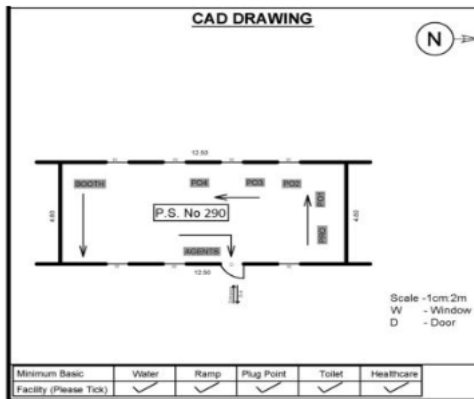

Google Map View

Polling Station Building Front View

Polling Station Front View

Cad View

Key MAP View

1 பெயர் : பிரதீப் பூ தந்தை பெயர்: பூபதி சுவீட்டு எண் : 1 வயது : 25 பாலினம் : ஆண்	ASP2454874 Photo is available	2 பெயர் : நீலாம்பாள் கணவர் பெயர்: சின்னதுரை வீட்டு எண் : 3/42 வயது : 67 பாலினம் : பெண்	ASP1998194 Photo is available	3 பெயர் : சுரேஷ் தந்தை பெயர்: சின்னதுரை வீட்டு எண் : 3/42 வயது : 53 பாலினம் : பெண்	IJB1222454 Photo is available
4 பெயர் : கிரிஜா கணவர் பெயர்: சுரேஷ் வீட்டு எண் : 3/42 வயது : 50 பாலினம் : பெண்	ASP2370773 Photo is available	5 பெயர் : ஷாலினி கணவர் பெயர்: பிரகாஷ் வீட்டு எண் : 3/42 வயது : 41 பாலினம் : பெண்	ASP1233055 Photo is available	6 பெயர் : மோகனாப் பிரியா தந்தை பெயர்: அசோக் குமார் வீட்டு எண் : 4/4 வயது : 24 பாலினம் : பெண்	ASP2139434 Photo is available
7 பெயர் : சுபாஷ் தந்தை பெயர்: குமாரசாமி வீட்டு எண் : 5/3 வயது : 24 பாலினம் : ஆண்	ASP2181154 Photo is available	8 பெயர் : ரோகித் நரேந்திரன் தந்தை பெயர்: சத்தியமூர்த்தி வீட்டு எண் : 6 வயது : 22 பாலினம் : ஆண்	ASP2280758 Photo is available	9 பெயர் : யுரேகா அங்குலட்சுமி தந்தை பெயர்: ரங்கசாமி வீட்டு எண் : 6/1 வயது : 21 பாலினம் : ஆண்	ASP2512150 Photo is available
10 பெயர் : சீனிவாசன் தந்தை பெயர்: மாரியப்பன் வீட்டு எண் : 6-7B வயது : 33 பாலினம் : ஆண்	ASP0949784 Photo is available	11 பெயர் : முத்துமாரியம்மாள் கணவர் பெயர்: கண்ணன் வீட்டு எண் : 9/10 வயது : 24 பாலினம் : பெண்	ASP2219582 Photo is available	12 பெயர் : ஹரி பிரசாத் ஜ தந்தை பெயர்: ஜவஹர் சுவீட்டு எண் : 10-13 வயது : 23 பாலினம் : ஆண்	ASP2127363 Photo is available
13 பெயர் : கோவிந்தராஜ் தந்தை பெயர்: நடராஜன் வீட்டு எண் : 10 மல்லிகை நகர் வயது : 56 பாலினம் : ஆண்	LVY3118247 Photo is available	14 பெயர் : சுகா கோ கணவர் பெயர்: கோவிந்தராஜ் வீட்டு எண் : 10 மல்லிகை நகர் வயது : 46 பாலினம் : பெண்	LVY3118254 Photo is available	15 பெயர் : சௌமியா தந்தை பெயர்: சீனிவாசன் வீட்டு எண் : 12-8 வயது : 31 பாலினம் : பெண்	ASP1033448 Photo is available
16 பெயர் : ஜெயசேகர் தந்தை பெயர்: குணசேகர் வீட்டு எண் : 13-107D வயது : 34 பாலினம் : ஆண்	ASP0761197 Photo is available	17 பெயர் : மைதிலி தந்தை பெயர்: சண்முகம் வீட்டு எண் : 14/3 வயது : 27 பாலினம் : பெண்	ASP2219541 Photo is available	18 பெயர் : இளவரசி க கார்த்திக் கணவர் பெயர்: கார்த்திக் வீட்டு எண் : 15 வயது : 31 பாலினம் : பெண்	ASP2267300 Photo is available
19 பெயர் : சத்தியபாமா கணவர் பெயர்: மணிகண்டன் வீட்டு எண் : 15-4 வயது : 48 பாலினம் : பெண்	ASP0949974 Photo is available	20 பெயர் : தமிழரசன் தந்தை பெயர்: கோவிந்தராஜ் வீட்டு எண் : 16-1 வயது : 29 பாலினம் : ஆண்	ASP0950162 Photo is available	21 பெயர் : ராஜ்விஷ்ணு தந்தை பெயர்: பாலசுப்ரமணியன் வீட்டு எண் : 16-11 வயது : 34 பாலினம் : ஆண்	ASP0950105 Photo is available
22 பெயர் : மௌலீஸ்வரன் கோ தந்தை பெயர்: கோபீஸ்வரன் ப வீட்டு எண் : 17/2 வயது : 20 பாலினம் : ஆண்	ASP2447993 Photo is available	23 பெயர் : கார்த்திகா தந்தை பெயர்: பழனிசாமி வீட்டு எண் : 20-3 வயது : 28 பாலினம் : பெண்	ASP1182898 Photo is available	24 பெயர் : மாதேஷ் தந்தை பெயர்: சுப்ரமணி வீட்டு எண் : 25 வயது : 65 பாலினம் : ஆண்	ASP2463198 Photo is available
25 பெயர் : நடராஜன் தந்தை பெயர்: பழனிப்பன் வீட்டு எண் : 25 வயது : 55 பாலினம் : ஆண்	ASP0761221 Photo is available	26 பெயர் : உமையாள் கணவர் பெயர்: நடராஜன் வீட்டு எண் : 25 வயது : 49 பாலினம் : பெண்	ASP0761239 Photo is available	27 பெயர் : சாந்தி கணவர் பெயர்: மாதேஷ் வீட்டு எண் : 25/3 வயது : 56 பாலினம் : பெண்	ASP2463248 Photo is available
28 பெயர் : தனலட்சுமி கணவர் பெயர்: கதிர்வேல் வீட்டு எண் : 25-3 வயது : 42 பாலினம் : பெண்	ASP0445569 Photo is available	29 பெயர் : லட்சுமி கணவர் பெயர்: வீராசாமி வீட்டு எண் : 25 le வயது : 78 பாலினம் : பெண்	ASP1432392 Photo is available	30 பெயர் : வெண்ணிலா கணவர் பெயர்: ராஜேந்திரன் வீட்டு எண் : 26 வயது : 56 பாலினம் : பெண்	ASP0949792 Photo is available