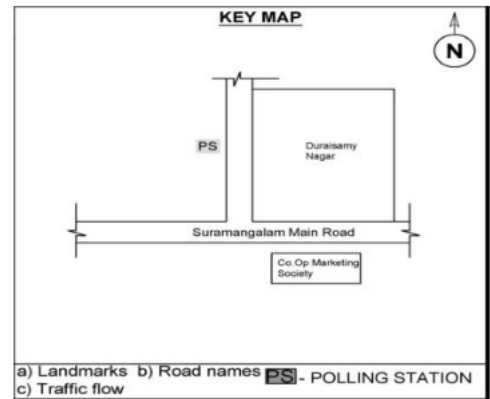

Google Map View

Polling Station Building Front View

Polling Station Front View

Cad View

Key MAP View

1 பெயர் : பிரதீப் பூ தந்தை பெயர்: பூபதி சுவீட்டு எண் : 1 வயது : 25 பாலினம் : ஆண்	ASP2454874 Photo is available	2 பெயர் : நீலாம்பாள் கணவர் பெயர்: சின்னதுரை வீட்டு எண் : 3/42 வயது : 67 பாலினம் : பெண்	ASP1998194 Photo is available	3 பெயர் : சுரேஷ் தந்தை பெயர்: சின்னதுரை வீட்டு எண் : 3/42 வயது : 53 பாலினம் : பெண்	IJB1222454 Photo is available
4 பெயர் : கிரிஜா கணவர் பெயர்: சுரேஷ் வீட்டு எண் : 3/42 வயது : 50 பாலினம் : பெண்	ASP2370773 Photo is available	5 பெயர் : ஷாலினி கணவர் பெயர்: பிரகாஷ் வீட்டு எண் : 3/42 வயது : 41 பாலினம் : பெண்	ASP1233055 Photo is available	6 பெயர் : மோகனாப் பிரியா தந்தை பெயர்: அசோக் குமார் வீட்டு எண் : 4/4 வயது : 24 பாலினம் : பெண்	ASP2139434 Photo is available
7 பெயர் : சுபாஷ் தந்தை பெயர்: குமாரசாமி வீட்டு எண் : 5/3 வயது : 24 பாலினம் : ஆண்	ASP2181154 Photo is available	8 பெயர் : ரோகித் நரேந்திரன் தந்தை பெயர்: சத்தியமூர்த்தி வீட்டு எண் : 6 வயது : 22 பாலினம் : ஆண்	ASP2280758 Photo is available	9 பெயர் : யுரேகா அங்குலட்சுமி தந்தை பெயர்: ரங்கசாமி வீட்டு எண் : 6/1 வயது : 21 பாலினம் : ஆண்	ASP2512150 Photo is available
10 பெயர் : சீனிவாசன் தந்தை பெயர்: மாரியப்பன் வீட்டு எண் : 6-7B வயது : 33 பாலினம் : ஆண்	ASP0949784 Photo is available	11 பெயர் : முத்துமாரியம்மாள் கணவர் பெயர்: கண்ணன் வீட்டு எண் : 9/10 வயது : 24 பாலினம் : பெண்	ASP2219582 Photo is available	12 பெயர் : ஹரி பிரசாத் ஜ தந்தை பெயர்: ஜவஹர் சுவீட்டு எண் : 10-13 வயது : 23 பாலினம் : ஆண்	ASP2127363 Photo is available
13 பெயர் : கோவிந்தராஜ் தந்தை பெயர்: நடராஜன் வீட்டு எண் : 10 மல்லிகை நகர் வயது : 56 பாலினம் : ஆண்	LVY3118247 Photo is available	14 பெயர் : சுகா கோ கணவர் பெயர்: கோவிந்தராஜ் வீட்டு எண் : 10 மல்லிகை நகர் வயது : 46 பாலினம் : பெண்	LVY3118254 Photo is available	15 பெயர் : சௌமியா தந்தை பெயர்: சீனிவாசன் வீட்டு எண் : 12-8 வயது : 31 பாலினம் : பெண்	ASP1033448 Photo is available
16 பெயர் : ஜெயசேகர் தந்தை பெயர்: குணசேகர் வீட்டு எண் : 13-107D வயது : 34 பாலினம் : ஆண்	ASP0761197 Photo is available	17 பெயர் : மைதிலி தந்தை பெயர்: சண்முகம் வீட்டு எண் : 14/3 வயது : 27 பாலினம் : பெண்	ASP2219541 Photo is available	18 பெயர் : இளவரசி க கார்த்திக் கணவர் பெயர்: கார்த்திக் வீட்டு எண் : 15 வயது : 31 பாலினம் : பெண்	ASP2267300 Photo is available
19 பெயர் : சத்தியபாமா கணவர் பெயர்: மணிகண்டன் வீட்டு எண் : 15-4 வயது : 48 பாலினம் : பெண்	ASP0949974 Photo is available	20 பெயர் : தமிழரசன் தந்தை பெயர்: கோவிந்தராஜ் வீட்டு எண் : 16-1 வயது : 29 பாலினம் : ஆண்	ASP0950162 Photo is available	21 பெயர் : ராஜ்விஷ்ணு தந்தை பெயர்: பாலசுப்ரமணியன் வீட்டு எண் : 16-11 வயது : 34 பாலினம் : ஆண்	ASP0950105 Photo is available
22 பெயர் : மௌலீஸ்வரன் கோ தந்தை பெயர்: கோபீஸ்வரன் ப வீட்டு எண் : 17/2 வயது : 20 பாலினம் : ஆண்	ASP2447993 Photo is available	23 பெயர் : கார்த்திகா தந்தை பெயர்: பழனிசாமி வீட்டு எண் : 20-3 வயது : 28 பாலினம் : பெண்	ASP1182898 Photo is available	24 பெயர் : மாதேஷ் தந்தை பெயர்: சுப்ரமணி வீட்டு எண் : 25 வயது : 65 பாலினம் : ஆண்	ASP2463198 Photo is available
25 பெயர் : நடராஜன் தந்தை பெயர்: பழனிப்பன் வீட்டு எண் : 25 வயது : 55 பாலினம் : ஆண்	ASP0761221 Photo is available	26 பெயர் : உமையாள் கணவர் பெயர்: நடராஜன் வீட்டு எண் : 25 வயது : 49 பாலினம் : பெண்	ASP0761239 Photo is available	27 பெயர் : சாந்தி கணவர் பெயர்: மாதேஷ் வீட்டு எண் : 25/3 வயது : 56 பாலினம் : பெண்	ASP2463248 Photo is available
28 பெயர் : தனலட்சுமி கணவர் பெயர்: கதிர்வேல் வீட்டு எண் : 25-3 வயது : 42 பாலினம் : பெண்	ASP0445569 Photo is available	29 பெயர் : லட்சுமி கணவர் பெயர்: வீராசாமி வீட்டு எண் : 25 le வயது : 78 பாலினம் : பெண்	ASP1432392 Photo is available	30 பெயர் : வெண்ணிலா கணவர் பெயர்: ராஜேந்திரன் வீட்டு எண் : 26 வயது : 56 பாலினம் : பெண்	ASP0949792 Photo is available