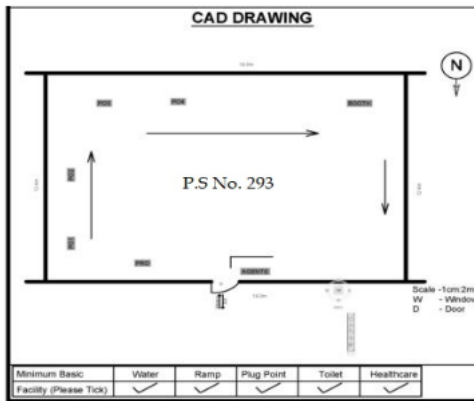

Google Map View

Polling Station Building Front View

Polling Station Front View

Cad View

Key MAP View

1 பெயர் : அஜித் குமார் தந்தை பெயர்: ராணி வீட்டு எண் : 1 வயது : 29 பாலினம் : ஆண்	ASP1080035 Photo is available	2 பெயர் : ராகுல் தந்தை பெயர்: பிரபு வீட்டு எண் : 1 வயது : 20 பாலினம் : ஆண்	ASP2403517 Photo is available	3 பெயர் : கிஷோர்குமார் தந்தை பெயர்: மோகன் வீட்டு எண் : 1-1 வயது : 44 பாலினம் : ஆண்	ASP0876805 Photo is available
4 பெயர் : திவ்யாபுரி.ஐ தந்தை பெயர்: குநலேகர.ஐ வீட்டு எண் : 1/226 வயது : 23 பாலினம் : பெண்	ASP2162881 Photo is available	5 பெயர் : அருணா கணவர் பெயர்: சந்திரசேகர் வீட்டு எண் : 2 வயது : 54 பாலினம் : பெண்	ASP0401604 Photo is available	6 பெயர் : சந்திரசேகர் தந்தை பெயர்: மாது வீட்டு எண் : 2 வயது : 46 பாலினம் : ஆண்	ASP0401703 Photo is available
7 பெயர் : தவமணி கணவர் பெயர்: தனபால் வீட்டு எண் : 2 வயது : 38 பாலினம் : பெண்	ASP0401679 Photo is available	8 பெயர் : சரஸ்வதி கணவர் பெயர்: மணி வீட்டு எண் : 2 வயது : 36 பாலினம் : பெண்	ASP0401711 Photo is available	9 பெயர் : ஏஸ்.ஜீவித்யஹா தந்தை பெயர்: சந்திரசேகர் வீட்டு எண் : 2 வயது : 25 பாலினம் : பெண்	ASP2180073 Photo is available
10 பெயர் : விஜயலட்சுமி கணவர் பெயர்: பெருமாள் வீட்டு எண் : 2-7 வயது : 40 பாலினம் : பெண்	ASP0402610 Photo is available	11 பெயர் : ஐஸ்வர்யா கணவர் பெயர்: மாது வீட்டு எண் : 2/110 வயது : 26 பாலினம் : பெண்	ASP2506343 Photo is available	12 பெயர் : வெற்றிவேல் தந்தை பெயர்: மூர்த்தி வீட்டு எண் : 2/116 வயது : 34 பாலினம் : ஆண்	ASP2495463 Photo is available
13 பெயர் : பாலாஜி தந்தை பெயர்: மாதேஸ் வீட்டு எண் : 2-177-B வயது : 36 பாலினம் : ஆண்	ASP0402255 Photo is available	14 பெயர் : அருள்நிர்மலா கணவர் பெயர்: சரவணகுமார் வீட்டு எண் : 3-B வயது : 41 பாலினம் : பெண்	LVY3122538 Photo is available	15 பெயர் : சரவணகுமார் தந்தை பெயர்: ராஜரத்தினம் வீட்டு எண் : 3பி, சத்குரு க்ருபா வயது : 47 பாலினம் : ஆண்	LVY3122520 Photo is available
16 பெயர் : சரவணன் சேட்டு தந்தை பெயர்: சேட்டு வீட்டு எண் : 4/131ஏ வயது : 42 பாலினம் : ஆண்	ASP2498996 Photo is available	17 பெயர் : ரஞ்சித்குமார் தந்தை பெயர்: கண்ணன் வீட்டு எண் : 5/8 வயது : 25 பாலினம் : ஆண்	ASP2157683 Photo is available	18 பெயர் : செல்வம் தந்தை பெயர்: நடேசன் வீட்டு எண் : 6-5 வயது : 55 பாலினம் : ஆண்	ASP0403055 Photo is available
19 பெயர் : பத்மாவதி கணவர் பெயர்: சகாதேவன் வீட்டு எண் : 11 வயது : 39 பாலினம் : பெண்	ASP0403071 Photo is available	20 பெயர் : ஜெயசீலன் தந்தை பெயர்: ஆரோக்கியசாமி வீட்டு எண் : 17 வயது : 36 பாலினம் : ஆண்	ASP0171074 Photo is available	21 பெயர் : ஜே.பிரியா தர்ஷினி கணவர் பெயர்: ஏ.ஜெயஷ்லர் வீட்டு எண் : 17 வயது : 25 பாலினம் : பெண்	ASP2161727 Photo is available
22 பெயர் : அய்தீகா கணவர் பெயர்: மணி வீட்டு எண் : 18 வயது : 66 பாலினம் : பெண்	ASP0401968 Photo is available	23 பெயர் : பிரபு தந்தை பெயர்: சுப்பிரமணி வீட்டு எண் : 24-1 வயது : 30 பாலினம் : ஆண்	ASP0876490 Photo is available	24 பெயர் : சந்தோஷ் தந்தை பெயர்: தியாகராஜன் வீட்டு எண் : 25/1 வயது : 27 பாலினம் : ஆண்	ASP2406890 Photo is available
25 பெயர் : பிரேம் குமார் முருகேசன் தந்தை பெயர்: முருகேசன் வீட்டு எண் : 25/2, வயது : 30 பாலினம் : ஆண்	ASP1334473 Photo is available	26 பெயர் : ராதா கணவர் பெயர்: மோகன் வீட்டு எண் : 26 வயது : 49 பாலினம் : பெண்	ASP1033737 Photo is available	27 பெயர் : பாக்கியம் கணவர் பெயர்: குமார் வீட்டு எண் : 34-ஏ வயது : 52 பாலினம் : பெண்	LVY3109873 Photo is available
28 பெயர் : விஜயா கணவர் பெயர்: ரவி வீட்டு எண் : 40 வயது : 56 பாலினம் : பெண்	ASP0402362 Photo is available	29 பெயர் : அருண்குமார் தாயின் பெயர்: விஜயா வீட்டு எண் : 40 வயது : 35 பாலினம் : ஆண்	ASP0402479 Photo is available	30 பெயர் : உஷா மு தந்தை பெயர்: முருகேசன் வீட்டு எண் : 48-ஸி/96 வயது : 23 பாலினம் : பெண்	ASP2436020 Photo is available