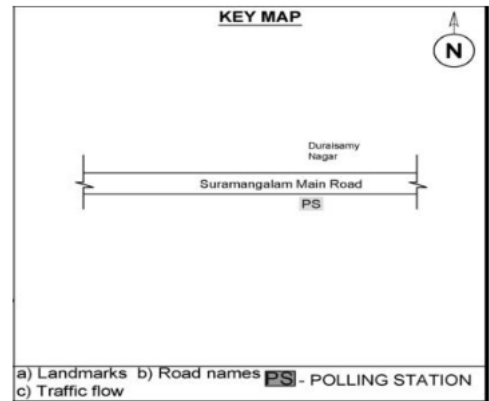

Google Map View

Polling Station Building Front View

Polling Station Front View

Cad View

Key MAP View

1 பெயர் : அஜித் குமார் தந்தை பெயர்: ராணி வீட்டு எண் : 1 வயது : 29 பாலினம் : ஆண்	ASP1080035 Photo is available	2 பெயர் : ராகுல் தந்தை பெயர்: பிரபு வீட்டு எண் : 1 வயது : 20 பாலினம் : ஆண்	ASP2403517 Photo is available	3 பெயர் : கிஷோர்குமார் தந்தை பெயர்: மோகன் வீட்டு எண் : 1-1 வயது : 44 பாலினம் : ஆண்	ASP0876805 Photo is available
4 பெயர் : திவ்யாபுரி.ஐ தந்தை பெயர்: குநலேகர.ஐ வீட்டு எண் : 1/226 வயது : 23 பாலினம் : பெண்	ASP2162881 Photo is available	5 பெயர் : அருணா கணவர் பெயர்: சந்திரசேகர் வீட்டு எண் : 2 வயது : 54 பாலினம் : பெண்	ASP0401604 Photo is available	6 பெயர் : சந்திரசேகர் தந்தை பெயர்: மாது வீட்டு எண் : 2 வயது : 46 பாலினம் : ஆண்	ASP0401703 Photo is available
7 பெயர் : தவமணி கணவர் பெயர்: தனபால் வீட்டு எண் : 2 வயது : 38 பாலினம் : பெண்	ASP0401679 Photo is available	8 பெயர் : சரஸ்வதி கணவர் பெயர்: மணி வீட்டு எண் : 2 வயது : 36 பாலினம் : பெண்	ASP0401711 Photo is available	9 பெயர் : ஏஸ்.ஜீவித்யஹா தந்தை பெயர்: சந்திரசேகர் வீட்டு எண் : 2 வயது : 25 பாலினம் : பெண்	ASP2180073 Photo is available
10 பெயர் : விஜயலட்சுமி கணவர் பெயர்: பெருமாள் வீட்டு எண் : 2-7 வயது : 40 பாலினம் : பெண்	ASP0402610 Photo is available	11 பெயர் : ஐஸ்வர்யா கணவர் பெயர்: மாது வீட்டு எண் : 2/110 வயது : 26 பாலினம் : பெண்	ASP2506343 Photo is available	12 பெயர் : வெற்றிவேல் தந்தை பெயர்: மூர்த்தி வீட்டு எண் : 2/116 வயது : 34 பாலினம் : ஆண்	ASP2495463 Photo is available
13 பெயர் : பாலாஜி தந்தை பெயர்: மாதேஸ் வீட்டு எண் : 2-177-B வயது : 36 பாலினம் : ஆண்	ASP0402255 Photo is available	14 பெயர் : அருள்நிர்மலா கணவர் பெயர்: சரவணகுமார் வீட்டு எண் : 3-B வயது : 41 பாலினம் : பெண்	LVY3122538 Photo is available	15 பெயர் : சரவணகுமார் தந்தை பெயர்: ராஜரத்தினம் வீட்டு எண் : 3பி, சத்குரு க்ருபா வயது : 47 பாலினம் : ஆண்	LVY3122520 Photo is available
16 பெயர் : சரவணன் சேட்டு தந்தை பெயர்: சேட்டு வீட்டு எண் : 4/131ஏ வயது : 42 பாலினம் : ஆண்	ASP2498996 Photo is available	17 பெயர் : ரஞ்சித்குமார் தந்தை பெயர்: கண்ணன் வீட்டு எண் : 5/8 வயது : 25 பாலினம் : ஆண்	ASP2157683 Photo is available	18 பெயர் : செல்வம் தந்தை பெயர்: நடேசன் வீட்டு எண் : 6-5 வயது : 55 பாலினம் : ஆண்	ASP0403055 Photo is available
19 பெயர் : பத்மாவதி கணவர் பெயர்: சகாதேவன் வீட்டு எண் : 11 வயது : 39 பாலினம் : பெண்	ASP0403071 Photo is available	20 பெயர் : ஜெயசீலன் தந்தை பெயர்: ஆரோக்கியசாமி வீட்டு எண் : 17 வயது : 36 பாலினம் : ஆண்	ASP0171074 Photo is available	21 பெயர் : ஜே.பிரியா தர்ஷினி கணவர் பெயர்: ஏ.ஜெயஷ்லர் வீட்டு எண் : 17 வயது : 25 பாலினம் : பெண்	ASP2161727 Photo is available
22 பெயர் : அய்தீகா கணவர் பெயர்: மணி வீட்டு எண் : 18 வயது : 66 பாலினம் : பெண்	ASP0401968 Photo is available	23 பெயர் : பிரபு தந்தை பெயர்: சுப்பிரமணி வீட்டு எண் : 24-1 வயது : 30 பாலினம் : ஆண்	ASP0876490 Photo is available	24 பெயர் : சந்தோஷ் தந்தை பெயர்: தியாகராஜன் வீட்டு எண் : 25/1 வயது : 27 பாலினம் : ஆண்	ASP2406890 Photo is available
25 பெயர் : பிரேம் குமார் முருகேசன் தந்தை பெயர்: முருகேசன் வீட்டு எண் : 25/2, வயது : 30 பாலினம் : ஆண்	ASP1334473 Photo is available	26 பெயர் : ராதா கணவர் பெயர்: மோகன் வீட்டு எண் : 26 வயது : 49 பாலினம் : பெண்	ASP1033737 Photo is available	27 பெயர் : பாக்கியம் கணவர் பெயர்: குமார் வீட்டு எண் : 34-ஏ வயது : 52 பாலினம் : பெண்	LVY3109873 Photo is available
28 பெயர் : விஜயா கணவர் பெயர்: ரவி வீட்டு எண் : 40 வயது : 56 பாலினம் : பெண்	ASP0402362 Photo is available	29 பெயர் : அருண்குமார் தாயின் பெயர்: விஜயா வீட்டு எண் : 40 வயது : 35 பாலினம் : ஆண்	ASP0402479 Photo is available	30 பெயர் : உஷா மு தந்தை பெயர்: முருகேசன் வீட்டு எண் : 48-ஸி/96 வயது : 23 பாலினம் : பெண்	ASP2436020 Photo is available