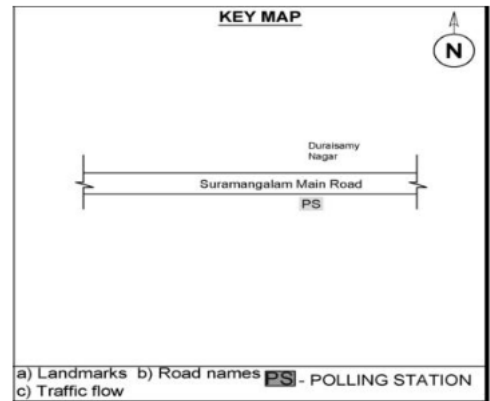

Google Map View

Polling Station Building Front View

Polling Station Front View

Cad View

Key MAP View

1 பெயர் : நந்தகுமார் தந்தை பெயர்: குணசேகர் வீட்டு எண் : 1/226 வயது : 25 பாலினம் : ஆண்	ASP2180750 Photo is available	2 பெயர் : தாரணிபிரியா தந்தை பெயர்: கங்காதரன் வீட்டு எண் : 4 வயது : 30 பாலினம் : பெண்	ASP0876409 Photo is available	3 பெயர் : மல்லிகா கணவர் பெயர்: பழனிசாமி வீட்டு எண் : 10-13A வயது : 59 பாலினம் : பெண்	ASP0512384 Photo is available
4 பெயர் : ஊர்மிளா செ கணவர் பெயர்: செந்தில் குமார் வீட்டு எண் : 10/13 ஏ வயது : 42 பாலினம் : பெண்	ASP2556652 Photo is available	5 பெயர் : நித்யா கணவர் பெயர்: வெங்கடேஸ் வீட்டு எண் : 10-13A வயது : 38 பாலினம் : பெண்	ASP0512368 Photo is available	6 பெயர் : சங்கமித்ரா தந்தை பெயர்: செந்தில் குமார் வீட்டு எண் : 10/13ஆ வயது : 20 பாலினம் : பெண்	ASP2533172 Photo is available
7 பெயர் : யாழினி செ தந்தை பெயர்: செந்தில் குமார் வீட்டு எண் : 10/13ஆ வயது : 19 பாலினம் : பெண்	ASP2546984 Photo is available	8 பெயர் : சதிஷ்குமார் தந்தை பெயர்: முருகன் வீட்டு எண் : 13-2 வயது : 31 பாலினம் : ஆண்	ASP0762484 Photo is available	9 பெயர் : சிவப்பிரகாசம் தந்தை பெயர்: மாதையன் வீட்டு எண் : 16 வயது : 38 பாலினம் : ஆண்	ASP0762526 Photo is available
10 பெயர் : மணிகொடி கணவர் பெயர்: சிவப்பிரகாசம் வீட்டு எண் : 16 வயது : 32 பாலினம் : பெண்	ASP0762534 Photo is available	11 பெயர் : ஹரிபிரபா கணவர் பெயர்: கார்த்திக் வீட்டு எண் : 24 வயது : 35 பாலினம் : பெண்	ASP2415909 Photo is available	12 பெயர் : பரத் தந்தை பெயர்: பூபதி வீட்டு எண் : 26 வயது : 20 பாலினம் : ஆண்	ASP2416212 Photo is available
13 பெயர் : ஸ்ரீமதி தந்தை பெயர்: செந்தில் வீட்டு எண் : 30 வயது : 19 பாலினம் : பெண்	ASP2547982 Photo is available	14 பெயர் : ஸ்ரீமதி தந்தை பெயர்: சம்பத் வீட்டு எண் : 33 வயது : 30 பாலினம் : பெண்	ASP2159739 Photo is available	15 பெயர் : சம்பத் குமார் தந்தை பெயர்: ராஜமாணிக்கம் வீட்டு எண் : 33/1 வயது : 55 பாலினம் : ஆண்	ASP2071801 Photo is available
16 பெயர் : வளர்மதி கணவர் பெயர்: ரவிச்சந்திரன் வீட்டு எண் : 38 வயது : 48 பாலினம் : பெண்	ASP0109967 Photo is available	17 பெயர் : மாரியம்மாள் கணவர் பெயர்: செல்வராஜ் வீட்டு எண் : 38 வயது : 40 பாலினம் : பெண்	ASP0110080 Photo is available	18 பெயர் : மதன்ராஜ் தந்தை பெயர்: முருகேசன் வீட்டு எண் : 41b வயது : 28 பாலினம் : ஆண்	ASP1154038 Photo is available
19 பெயர் : மணிகண்டன் தந்தை பெயர்: ரவிச்சந்திரன் வீட்டு எண் : 41D வயது : 33 பாலினம் : ஆண்	ASP0762559 Photo is available	20 பெயர் : சங்கர் தந்தை பெயர்: வெங்கடாஜலம் வீட்டு எண் : 42-1 வயது : 39 பாலினம் : ஆண்	ASP0491720 Photo is available	21 பெயர் : பூங்கொடி ப கணவர் பெயர்: பிரகாசம் வீட்டு எண் : 42/10/4 வயது : 43 பாலினம் : பெண்	ASP2540623 Photo is available
22 பெயர் : சிண்ணக்கண்ணு கணவர் பெயர்: முத்து வீட்டு எண் : 42B வயது : 62 பாலினம் : பெண்	ASP1033844 Photo is available	23 பெயர் : ரூபன் தந்தை பெயர்: முருகன் வீட்டு எண் : 44-3 வயது : 24 பாலினம் : ஆண்	ASP2008969 Photo is available	24 பெயர் : நந்தகுமார் தந்தை பெயர்: வெங்கடாசலம் வீட்டு எண் : 45/1 வயது : 25 பாலினம் : ஆண்	ASP2473320 Photo is available
25 பெயர் : மணிகண்டன் தந்தை பெயர்: செல்வம் வீட்டு எண் : 45-2 வயது : 30 பாலினம் : ஆண்	ASP1080134 Photo is available	26 பெயர் : கோமதி கணவர் பெயர்: திருநாவுக்கரசு வீட்டு எண் : 45/2 வயது : 26 பாலினம் : பெண்	ASP2218824 Photo is available	27 பெயர் : விக்னேஷ் குமார் தந்தை பெயர்: கோவிந்தராஜன் வீட்டு எண் : 47 வயது : 30 பாலினம் : ஆண்	ASP0875807 Photo is available
28 பெயர் : சிவகாமி கணவர் பெயர்: சிங்காரவேலு வீட்டு எண் : 48 வயது : 42 பாலினம் : பெண்	ASP2180784 Photo is available	29 பெயர் : முன்னி கணவர் பெயர்: ராஜேந்திரன் வீட்டு எண் : 49 வயது : 41 பாலினம் : பெண்	ASP0669465 Photo is available	30 பெயர் : ராஜசேகர் தந்தை பெயர்: சண்முகன் வீட்டு எண் : 49 வயது : 35 பாலினம் : ஆண்	ASP0671867 Photo is available