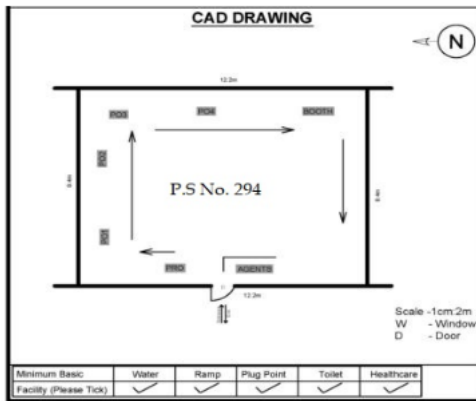

Google Map View

Polling Station Building Front View

Polling Station Front View

Cad View

Key MAP View

1 பெயர் : நந்தகுமார் தந்தை பெயர்: குணசேகர் வீட்டு எண் : 1/226 வயது : 25 பாலினம் : ஆண்	ASP2180750 Photo is available	2 பெயர் : தாரணிபிரியா தந்தை பெயர்: கங்காதரன் வீட்டு எண் : 4 வயது : 30 பாலினம் : பெண்	ASP0876409 Photo is available	3 பெயர் : மல்லிகா கணவர் பெயர்: பழனிசாமி வீட்டு எண் : 10-13A வயது : 59 பாலினம் : பெண்	ASP0512384 Photo is available
4 பெயர் : ஊர்மிளா செ கணவர் பெயர்: செந்தில் குமார் வீட்டு எண் : 10/13 ஏ வயது : 42 பாலினம் : பெண்	ASP2556652 Photo is available	5 பெயர் : நித்யா கணவர் பெயர்: வெங்கடேஸ் வீட்டு எண் : 10-13A வயது : 38 பாலினம் : பெண்	ASP0512368 Photo is available	6 பெயர் : சங்கமித்ரா தந்தை பெயர்: செந்தில் குமார் வீட்டு எண் : 10/13ஆ வயது : 20 பாலினம் : பெண்	ASP2533172 Photo is available
7 பெயர் : யாழினி செ தந்தை பெயர்: செந்தில் குமார் வீட்டு எண் : 10/13ஆ வயது : 19 பாலினம் : பெண்	ASP2546984 Photo is available	8 பெயர் : சதிஷ்குமார் தந்தை பெயர்: முருகன் வீட்டு எண் : 13-2 வயது : 31 பாலினம் : ஆண்	ASP0762484 Photo is available	9 பெயர் : சிவப்பிரகாசம் தந்தை பெயர்: மாதையன் வீட்டு எண் : 16 வயது : 38 பாலினம் : ஆண்	ASP0762526 Photo is available
10 பெயர் : மணிகொடி கணவர் பெயர்: சிவப்பிரகாசம் வீட்டு எண் : 16 வயது : 32 பாலினம் : பெண்	ASP0762534 Photo is available	11 பெயர் : ஹரிபிரபா கணவர் பெயர்: கார்த்திக் வீட்டு எண் : 24 வயது : 35 பாலினம் : பெண்	ASP2415909 Photo is available	12 பெயர் : பரத் தந்தை பெயர்: பூபதி வீட்டு எண் : 26 வயது : 20 பாலினம் : ஆண்	ASP2416212 Photo is available
13 பெயர் : ஸ்ரீமதி தந்தை பெயர்: செந்தில் வீட்டு எண் : 30 வயது : 19 பாலினம் : பெண்	ASP2547982 Photo is available	14 பெயர் : ஸ்ரீமதி தந்தை பெயர்: சம்பத் வீட்டு எண் : 33 வயது : 30 பாலினம் : பெண்	ASP2159739 Photo is available	15 பெயர் : சம்பத் குமார் தந்தை பெயர்: ராஜமாணிக்கம் வீட்டு எண் : 33/1 வயது : 55 பாலினம் : ஆண்	ASP2071801 Photo is available
16 பெயர் : வளர்மதி கணவர் பெயர்: ரவிச்சந்திரன் வீட்டு எண் : 38 வயது : 48 பாலினம் : பெண்	ASP0109967 Photo is available	17 பெயர் : மாரியம்மாள் கணவர் பெயர்: செல்வராஜ் வீட்டு எண் : 38 வயது : 40 பாலினம் : பெண்	ASP0110080 Photo is available	18 பெயர் : மதன்ராஜ் தந்தை பெயர்: முருகேசன் வீட்டு எண் : 41b வயது : 28 பாலினம் : ஆண்	ASP1154038 Photo is available
19 பெயர் : மணிகண்டன் தந்தை பெயர்: ரவிச்சந்திரன் வீட்டு எண் : 41D வயது : 33 பாலினம் : ஆண்	ASP0762559 Photo is available	20 பெயர் : சங்கர் தந்தை பெயர்: வெங்கடாஜலம் வீட்டு எண் : 42-1 வயது : 39 பாலினம் : ஆண்	ASP0491720 Photo is available	21 பெயர் : பூங்கொடி ப கணவர் பெயர்: பிரகாசம் வீட்டு எண் : 42/10/4 வயது : 43 பாலினம் : பெண்	ASP2540623 Photo is available
22 பெயர் : சிண்ணக்கண்ணு கணவர் பெயர்: முத்து வீட்டு எண் : 42B வயது : 62 பாலினம் : பெண்	ASP1033844 Photo is available	23 பெயர் : ரூபன் தந்தை பெயர்: முருகன் வீட்டு எண் : 44-3 வயது : 24 பாலினம் : ஆண்	ASP2008969 Photo is available	24 பெயர் : நந்தகுமார் தந்தை பெயர்: வெங்கடாசலம் வீட்டு எண் : 45/1 வயது : 25 பாலினம் : ஆண்	ASP2473320 Photo is available
25 பெயர் : மணிகண்டன் தந்தை பெயர்: செல்வம் வீட்டு எண் : 45-2 வயது : 30 பாலினம் : ஆண்	ASP1080134 Photo is available	26 பெயர் : கோமதி கணவர் பெயர்: திருநாவுக்கரசு வீட்டு எண் : 45/2 வயது : 26 பாலினம் : பெண்	ASP2218824 Photo is available	27 பெயர் : விக்னேஷ் குமார் தந்தை பெயர்: கோவிந்தராஜன் வீட்டு எண் : 47 வயது : 30 பாலினம் : ஆண்	ASP0875807 Photo is available
28 பெயர் : சிவகாமி கணவர் பெயர்: சிங்காரவேலு வீட்டு எண் : 48 வயது : 42 பாலினம் : பெண்	ASP2180784 Photo is available	29 பெயர் : முன்னி கணவர் பெயர்: ராஜேந்திரன் வீட்டு எண் : 49 வயது : 41 பாலினம் : பெண்	ASP0669465 Photo is available	30 பெயர் : ராஜசேகர் தந்தை பெயர்: சண்முகன் வீட்டு எண் : 49 வயது : 35 பாலினம் : ஆண்	ASP0671867 Photo is available