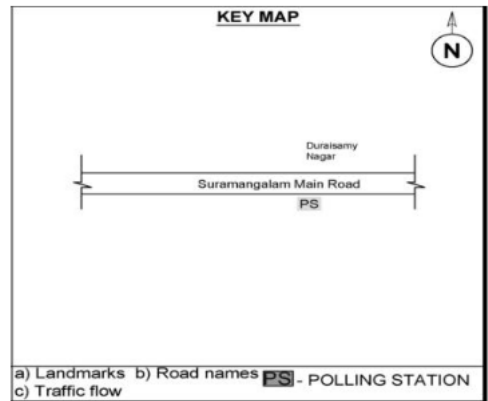

Google Map View

Polling Station Building Front View

Polling Station Front View

Cad View

Key MAP View

1 பெயர் : விக்னேஷ் தந்தை பெயர்: சரவணன் வீட்டு எண் : 1 வயது : 30 பாலினம் : ஆண் Photo is available	ASP1034347	2 பெயர் : மனோகரன் தந்தை பெயர்: முனியப்பன் வீட்டு எண் : 1-1 வயது : 53 பாலினம் : ஆண் Photo is available	LVY3118791	3 பெயர் : ரேவதி கணவர் பெயர்: மனோகரன் வீட்டு எண் : 1-1 வயது : 44 பாலினம் : பெண் Photo is available	LVY1844091
4 பெயர் : கந்தன் தந்தை பெயர்: நீலமேகம் வீட்டு எண் : 2 வயது : 54 பாலினம் : ஆண் Photo is available	LVY4390118	5 பெயர் : கோகிலா தந்தை பெயர்: முனியப்பன் வீட்டு எண் : 2 வயது : 34 பாலினம் : பெண் Photo is available	ASP2380632	6 பெயர் : கோமதி தந்தை பெயர்: முனியப்பன் வீட்டு எண் : 2 வயது : 32 பாலினம் : பெண் Photo is available	ASP0875484
7 பெயர் : ஜெகதீசன் தந்தை பெயர்: செல்லப்பாண்டியன் வீட்டு எண் : 2 வயது : 28 பாலினம் : ஆண் Photo is available	ASP1232941	8 பெயர் : கர்ணன் தந்தை பெயர்: முனியப்பன் வீட்டு எண் : 2 வயது : 25 பாலினம் : ஆண் Photo is available	ASP1337625	9 பெயர் : ரத்தினம் கணவர் பெயர்: முனுசாமி வீட்டு எண் : 2-2 வயது : 71 பாலினம் : பெண் Photo is available	ASP0406512
10 பெயர் : மணிகண்டன் தந்தை பெயர்: முனுசாமி வீட்டு எண் : 2-2 வயது : 43 பாலினம் : ஆண் Photo is available	ASP0406488	11 பெயர் : மேகலா கணவர் பெயர்: மணிகண்டன் வீட்டு எண் : 2-2 வயது : 39 பாலினம் : பெண் Photo is available	ASP0406496	12 பெயர் : முனியப்பன் தந்தை பெயர்: வீரப்பகவுண்டர் வீட்டு எண் : 2-2-1 வயது : 67 பாலினம் : ஆண் Photo is available	ASP1999515
13 பெயர் : சரசா கணவர் பெயர்: முனியப்பன் வீட்டு எண் : 2-2-1 வயது : 56 பாலினம் : பெண் Photo is available	ASP1999523	14 பெயர் : சண்முகம் தந்தை பெயர்: குமார் வீட்டு எண் : 2-3-3 வயது : 31 பாலினம் : ஆண் Photo is available	ASP0762823	15 பெயர் : கலைச்செல்வன் தந்தை பெயர்: செல்லப்பன் வீட்டு எண் : 2-4 வயது : 60 பாலினம் : ஆண் Photo is available	ASP1999531
16 பெயர் : கமலாவதி கணவர் பெயர்: கலைச்செல்வன் வீட்டு எண் : 2-4 வயது : 54 பாலினம் : பெண் Photo is available	ASP1999549	17 பெயர் : மாரிமுத்து தந்தை பெயர்: வெங்கடாஜலம் வீட்டு எண் : 2-4 வயது : 46 பாலினம் : ஆண் Photo is available	LVY3093036	18 பெயர் : பார்வதி கணவர் பெயர்: முனியப்பன் வீட்டு எண் : 2-5 வயது : 67 பாலினம் : பெண் Photo is available	ASP2371813
19 பெயர் : பார்வதி கணவர் பெயர்: முனியப்பன் வீட்டு எண் : 2-5 வயது : 61 பாலினம் : பெண் Photo is available	ASP1999556	20 பெயர் : அலமேலு கணவர் பெயர்: துரை வீட்டு எண் : 2-6 வயது : 59 பாலினம் : பெண் Photo is available	ASP1999564	21 பெயர் : ராணி கணவர் பெயர்: செல்லப்பாண்டியன் வீட்டு எண் : 2-6 வயது : 45 பாலினம் : பெண் Photo is available	ASP0510743
22 பெயர் : கவிதா கணவர் பெயர்: சென்ன கிருஷ்ணன் வீட்டு எண் : 2/6 வயது : 43 பாலினம் : பெண் Photo is available	ASP2276137	23 பெயர் : ரமேஷ் தந்தை பெயர்: துரை வீட்டு எண் : 2-6 வயது : 39 பாலினம் : ஆண் Photo is available	LVY3117330	24 பெயர் : சசிகலா தந்தை பெயர்: துரை வீட்டு எண் : 2-6 வயது : 36 பாலினம் : பெண் Photo is available	ASP0510768
25 பெயர் : சந்தோஷ் தந்தை பெயர்: மாது வீட்டு எண் : 2-6 வயது : 30 பாலினம் : ஆண் Photo is available	ASP0950725	26 பெயர் : சினேகாபுர் தந்தை பெயர்: சிவபெருமாள் வீட்டு எண் : 2/8 வயது : 23 பாலினம் : பெண் Photo is available	ASP2289155	27 பெயர் : பாக்கியலட்சுமி கணவர் பெயர்: அர்ச்சுனன் வீட்டு எண் : 2-10 வயது : 37 பாலினம் : பெண் Photo is available	ASP0405746
28 பெயர் : ராஜா தந்தை பெயர்: கந்தன் வீட்டு எண் : 2/10ஏ வயது : 51 பாலினம் : ஆண் Photo is available	HKR3160462	29 பெயர் : சங்கீதா கணவர் பெயர்: ராஜா வீட்டு எண் : 2/10ஏ வயது : 42 பாலினம் : பெண் Photo is available	HKR3160488	30 பெயர் : கௌதமன் தந்தை பெயர்: கந்தன் வீட்டு எண் : 2-10a வயது : 28 பாலினம் : ஆண் Photo is available	ASP1154129