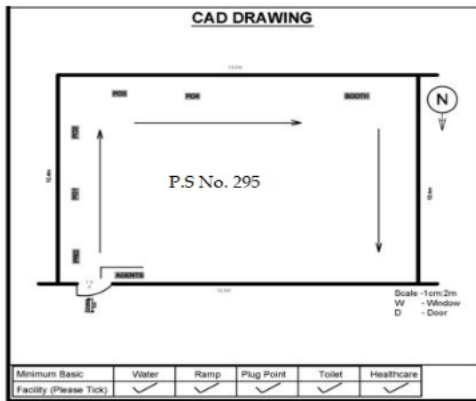

Google Map View

Polling Station Building Front View

Polling Station Front View

Cad View

Key MAP View

1 பெயர் : விக்னேஷ் தந்தை பெயர்: சரவணன் வீட்டு எண் : 1 வயது : 30 பாலினம் : ஆண் Photo is available	ASP1034347	2 பெயர் : மனோகரன் தந்தை பெயர்: முனியப்பன் வீட்டு எண் : 1-1 வயது : 53 பாலினம் : ஆண் Photo is available	LVY3118791	3 பெயர் : ரேவதி கணவர் பெயர்: மனோகரன் வீட்டு எண் : 1-1 வயது : 44 பாலினம் : பெண் Photo is available	LVY1844091
4 பெயர் : கந்தன் தந்தை பெயர்: நீலமேகம் வீட்டு எண் : 2 வயது : 54 பாலினம் : ஆண் Photo is available	LVY4390118	5 பெயர் : கோகிலா தந்தை பெயர்: முனியப்பன் வீட்டு எண் : 2 வயது : 34 பாலினம் : பெண் Photo is available	ASP2380632	6 பெயர் : கோமதி தந்தை பெயர்: முனியப்பன் வீட்டு எண் : 2 வயது : 32 பாலினம் : பெண் Photo is available	ASP0875484
7 பெயர் : ஜெகதீசன் தந்தை பெயர்: செல்லப்பாண்டியன் வீட்டு எண் : 2 வயது : 28 பாலினம் : ஆண் Photo is available	ASP1232941	8 பெயர் : கர்ணன் தந்தை பெயர்: முனியப்பன் வீட்டு எண் : 2 வயது : 25 பாலினம் : ஆண் Photo is available	ASP1337625	9 பெயர் : ரத்தினம் கணவர் பெயர்: முனுசாமி வீட்டு எண் : 2-2 வயது : 71 பாலினம் : பெண் Photo is available	ASP0406512
10 பெயர் : மணிகண்டன் தந்தை பெயர்: முனுசாமி வீட்டு எண் : 2-2 வயது : 43 பாலினம் : ஆண் Photo is available	ASP0406488	11 பெயர் : மேகலா கணவர் பெயர்: மணிகண்டன் வீட்டு எண் : 2-2 வயது : 39 பாலினம் : பெண் Photo is available	ASP0406496	12 பெயர் : முனியப்பன் தந்தை பெயர்: வீரப்பகவுண்டர் வீட்டு எண் : 2-2-1 வயது : 67 பாலினம் : ஆண் Photo is available	ASP1999515
13 பெயர் : சரசா கணவர் பெயர்: முனியப்பன் வீட்டு எண் : 2-2-1 வயது : 56 பாலினம் : பெண் Photo is available	ASP1999523	14 பெயர் : சண்முகம் தந்தை பெயர்: குமார் வீட்டு எண் : 2-3-3 வயது : 31 பாலினம் : ஆண் Photo is available	ASP0762823	15 பெயர் : கலைச்செல்வன் தந்தை பெயர்: செல்லப்பன் வீட்டு எண் : 2-4 வயது : 60 பாலினம் : ஆண் Photo is available	ASP1999531
16 பெயர் : கமலாவதி கணவர் பெயர்: கலைச்செல்வன் வீட்டு எண் : 2-4 வயது : 54 பாலினம் : பெண் Photo is available	ASP1999549	17 பெயர் : மாரிமுத்து தந்தை பெயர்: வெங்கடாஜலம் வீட்டு எண் : 2-4 வயது : 46 பாலினம் : ஆண் Photo is available	LVY3093036	18 பெயர் : பார்வதி கணவர் பெயர்: முனியப்பன் வீட்டு எண் : 2-5 வயது : 67 பாலினம் : பெண் Photo is available	ASP2371813
19 பெயர் : பார்வதி கணவர் பெயர்: முனியப்பன் வீட்டு எண் : 2-5 வயது : 61 பாலினம் : பெண் Photo is available	ASP1999556	20 பெயர் : அலமேலு கணவர் பெயர்: துரை வீட்டு எண் : 2-6 வயது : 59 பாலினம் : பெண் Photo is available	ASP1999564	21 பெயர் : ராணி கணவர் பெயர்: செல்லப்பாண்டியன் வீட்டு எண் : 2-6 வயது : 45 பாலினம் : பெண் Photo is available	ASP0510743
22 பெயர் : கவிதா கணவர் பெயர்: சென்ன கிருஷ்ணன் வீட்டு எண் : 2/6 வயது : 43 பாலினம் : பெண் Photo is available	ASP2276137	23 பெயர் : ரமேஷ் தந்தை பெயர்: துரை வீட்டு எண் : 2-6 வயது : 39 பாலினம் : ஆண் Photo is available	LVY3117330	24 பெயர் : சசிகலா தந்தை பெயர்: துரை வீட்டு எண் : 2-6 வயது : 36 பாலினம் : பெண் Photo is available	ASP0510768
25 பெயர் : சந்தோஷ் தந்தை பெயர்: மாது வீட்டு எண் : 2-6 வயது : 30 பாலினம் : ஆண் Photo is available	ASP0950725	26 பெயர் : சினேகாபுர் தந்தை பெயர்: சிவபெருமாள் வீட்டு எண் : 2/8 வயது : 23 பாலினம் : பெண் Photo is available	ASP2289155	27 பெயர் : பாக்கியலட்சுமி கணவர் பெயர்: அர்ச்சுனன் வீட்டு எண் : 2-10 வயது : 37 பாலினம் : பெண் Photo is available	ASP0405746
28 பெயர் : ராஜா தந்தை பெயர்: கந்தன் வீட்டு எண் : 2/10ஏ வயது : 51 பாலினம் : ஆண் Photo is available	HKR3160462	29 பெயர் : சங்கீதா கணவர் பெயர்: ராஜா வீட்டு எண் : 2/10ஏ வயது : 42 பாலினம் : பெண் Photo is available	HKR3160488	30 பெயர் : கௌதமன் தந்தை பெயர்: கந்தன் வீட்டு எண் : 2-10a வயது : 28 பாலினம் : ஆண் Photo is available	ASP1154129