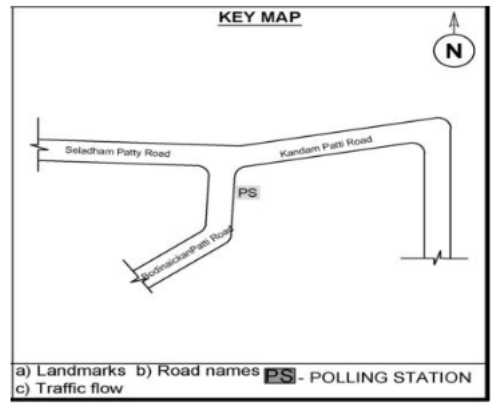

Google Map View

Polling Station Building Front View

Polling Station Front View

Cad View

Key MAP View

சட்டமன்றத் தொகுதியின் எண் மற்றும் பெயர் : 88-சேலம் (மேற்கு)
பிரிவு எண் மற்றும் பெயர் 1-சேலம் (மா), கோ.25, முனியப்பன் கோயில் தெரு