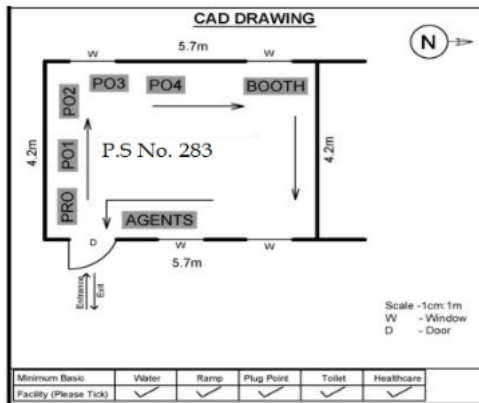

Google Map View

Polling Station Building Front View

Polling Station Front View

Cad View

Key MAP View

சட்டமன்றத் தொகுதியின் எண் மற்றும் பெயர் : 88-சேலம் (மேற்கு)
பிரிவு எண் மற்றும் பெயர் 1-சேலம் (மா), கோ.25, முனியப்பன் கோயில் தெரு