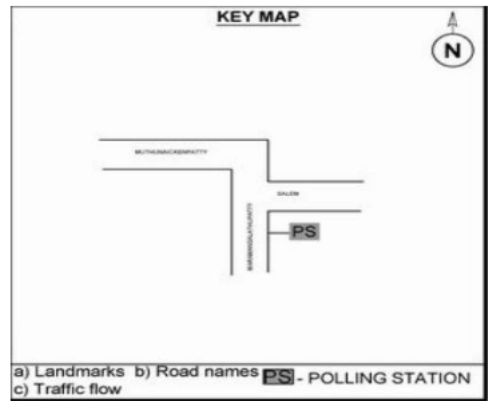

Google Map View

Polling Station Building Front View

Polling Station Front View

Cad View

Key MAP View

1 பெயர் : பிரவின்குமார் தந்தை பெயர்: சித்துராஜ் வீட்டு எண் : 1-142 வயது : 36 பாலினம் : ஆண்	ASP0631283 Photo is available	2 பெயர் : கார்த்திக் தந்தை பெயர்: வெங்கடாஜலம் வீட்டு எண் : 1-171 வயது : 27 பாலினம் : ஆண்	ASP1441765 Photo is available	3 பெயர் : நந்தினி கணவர் பெயர்: நடராஜன் வீட்டு எண் : 1-197 வயது : 25 பாலினம் : பெண்	ASP1441799 Photo is available
4 பெயர் : தங்கவேல் தந்தை பெயர்: கிருஷ்ணன் வீட்டு எண் : 2 வயது : 53 பாலினம் : ஆண்	ASP1215391 Photo is available	5 பெயர் : ஈஸ்வரி கணவர் பெயர்: தங்கவேல் வீட்டு எண் : 2 வயது : 43 பாலினம் : பெண்	ASP1215409 Photo is available	6 பெயர் : திருநீலகண்டன் தந்தை பெயர்: மாணிக்கம் வீட்டு எண் : 2 வயது : 31 பாலினம் : ஆண்	ASP1215375 Photo is available
S 7 பெயர் : அலமேலு கணவர் பெயர்: தங்கராஜ் வீட்டு எண் : 2-4-243 வயது : 59 பாலினம் : பெண்	ASP1531185 Photo is available	8 பெயர் : உத்திரா கணவர் பெயர்: பிரகாஷ் வீட்டு எண் : 2-4-278 வயது : 32 பாலினம் : பெண்	ASP2185072 Photo is available	9 பெயர் : ஜெகதீஸ்வரன் தந்தை பெயர்: சித்துராஜ் வீட்டு எண் : 2-5-15 வயது : 50 பாலினம் : ஆண்	LHB1138817 Photo is available
10 பெயர் : கார்த்திகா த தந்தை பெயர்: தங்கராஜ் வீட்டு எண் : 2/5-74 வயது : 20 பாலினம் : பெண்	ASP2468411 Photo is available	11 பெயர் : பிரித்திவிராஜ் தந்தை பெயர்: தங்கராஜ் வீட்டு எண் : 2/5-74 வயது : 19 பாலினம் : ஆண்	ASP2565885 Photo is available	12 பெயர் : ரம்யா கணவர் பெயர்: சிவக்குமார் வீட்டு எண் : 2-23 வயது : 39 பாலினம் : பெண்	ASP0631291 Photo is available
13 பெயர் : லோகேஸ்வரன் க தந்தை பெயர்: கனகராசு வீட்டு எண் : 2/295 வயது : 33 பாலினம் : ஆண்	ASP0631473 Photo is available	14 பெயர் : கார்த்திக் தந்தை பெயர்: ஜெயராமன் வீட்டு எண் : 2-499 வயது : 24 பாலினம் : ஆண்	ASP2020055 Photo is available	15 பெயர் : சிவரஞ்சனி கணவர் பெயர்: சுரேஷ் வீட்டு எண் : 2-6741 வயது : 31 பாலினம் : பெண்	ASP0783084 Photo is available
16 பெயர் : பூபாலன் தந்தை பெயர்: தங்கராஜ் வீட்டு எண் : 2-A4 வயது : 30 பாலினம் : ஆண்	ASP0961896 Photo is available	17 பெயர் : கிருஷ்ணராஜ் தந்தை பெயர்: சேசர் வீட்டு எண் : 3-2D1 வயது : 28 பாலினம் : ஆண்	ASP1157882 Photo is available	18 பெயர் : கார்த்திகா கணவர் பெயர்: செல்வராஜ் வீட்டு எண் : 3-45 வயது : 31 பாலினம் : பெண்	ASP1089788 Photo is available
19 பெயர் : பூஜாபதி பா தந்தை பெயர்: பாலச்சந்திரன் வீட்டு எண் : 3/76 ஏ வயது : 22 பாலினம் : பெண்	ASP2449676 Photo is available	20 பெயர் : விஜய் தந்தை பெயர்: மாணிக்கம் வீட்டு எண் : 3-111 வயது : 32 பாலினம் : ஆண்	ASP1039734 Photo is available	21 பெயர் : பாலசுப்ரமணியம் தந்தை பெயர்: செல்வம் வீட்டு எண் : 3W21-F வயது : 28 பாலினம் : ஆண்	ASP1089804 Photo is available
22 பெயர் : ரத்தினம்மாள் கணவர் பெயர்: கிருஷ்ணன் வீட்டு எண் : 4 வயது : 76 பாலினம் : பெண்	ASP1039825 Photo is available	23 பெயர் : வெங்கடேஷ் தந்தை பெயர்: முத்துசாமி வீட்டு எண் : 4 வயது : 40 பாலினம் : ஆண்	ASP1277177 Photo is available	24 பெயர் : முருகன் தந்தை பெயர்: கிருஷ்ணன் வீட்டு எண் : 4 வயது : 40 பாலினம் : ஆண்	ASP1039833 Photo is available
25 பெயர் : கௌதம் தந்தை பெயர்: மகேந்திரன் வீட்டு எண் : 4 வயது : 28 பாலினம் : ஆண்	ASP1277094 Photo is available	26 பெயர் : தமிழ்மணி தந்தை பெயர்: காளியப்பன் வீட்டு எண் : 4 வயது : 28 பாலினம் : ஆண்	ASP1277110 Photo is available	27 பெயர் : முத்துசாமி தந்தை பெயர்: அப்பாசெட்டி வீட்டு எண் : 4-5 வயது : 55 பாலினம் : ஆண்	LHB2005668 Photo is available
28 பெயர் : லட்சுமி கணவர் பெயர்: முத்துசாமி வீட்டு எண் : 4-5 வயது : 51 பாலினம் : பெண்	LHB2006070 Photo is available	29 பெயர் : வசந்தவேல் தந்தை பெயர்: சித்துராஜ் வீட்டு எண் : 4/30 வயது : 26 பாலினம் : ஆண்	ASP1441849 Photo is available	30 பெயர் : நிவேதா கணவர் பெயர்: சேலா கண்ணன் வீட்டு எண் : 4-64-பீ வயது : 31 பாலினம் : பெண்	ASP2199677 Photo is available