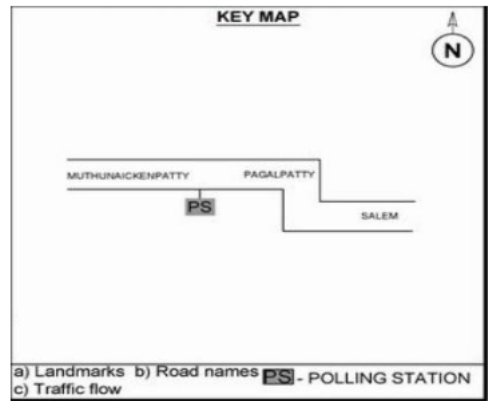

Cad View

Key MAP View