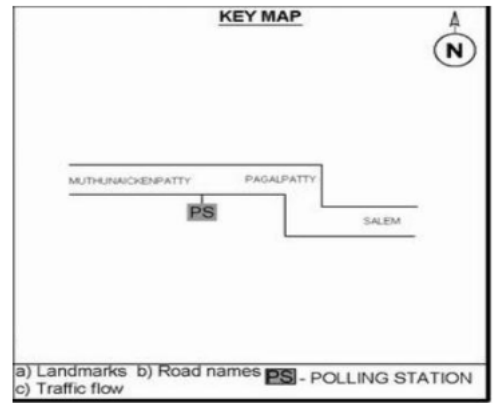

Google Map View

Polling Station Building Front View

Polling Station Front View

Cad View

Key MAP View

1	ASP2475267	பெயர் : தேவகி தந்தை பெயர்: அருண்குமார் வீட்டு எண் : 1 வயது : 20 பாலினம் : பெண்	Photo is available	2	ASP0259986	பெயர் : செல்வகுமார் தந்தை பெயர்: பொன்னுசாமி வீட்டு எண் : 1-48D வயது : 45 பாலினம் : ஆண்	Photo is available	3	ASP0259994	பெயர் : மலர் கணவர் பெயர்: செல்வகுமார் வீட்டு எண் : 1-48D வயது : 40 பாலினம் : பெண்	Photo is available
4	ASP0260000	பெயர் : சத்யா கணவர் பெயர்: செந்தில்குமார் வீட்டு எண் : 1-48D வயது : 40 பாலினம் : பெண்	Photo is available	5	ASP2332658	பெயர் : கஸ்தூரிதேவி தந்தை பெயர்: தேவராசு வீட்டு எண் : 1/88 வயது : 21 பாலினம் : பெண்	Photo is available	6	ASP2020402	பெயர் : ஜோதி கணவர் பெயர்: சந்தோஷ் வீட்டு எண் : 1-260 வயது : 32 பாலினம் : பெண்	Photo is available
7	ASP1091099	பெயர் : காசி கணவர் பெயர்: ஆறுமுகம் வீட்டு எண் : 3 வயது : 70 பாலினம் : பெண்	Photo is available	8	ASP1091164	பெயர் : ஜெகதீஸ்வரன் தந்தை பெயர்: சேகர் வீட்டு எண் : 4-8 வயது : 31 பாலினம் : ஆண்	Photo is available	9	ASP1365873	பெயர் : மணிகண்டன் தந்தை பெயர்: பாலமுருகன் வீட்டு எண் : 4/816 வயது : 25 பாலினம் : ஆண்	Photo is available
10	ASP0677047	பெயர் : விஜயகுமார் தந்தை பெயர்: கோவிந்தன் வீட்டு எண் : 4-B வயது : 33 பாலினம் : ஆண்	Photo is available	11	ASP0784090	பெயர் : வெங்கடேஷ் தந்தை பெயர்: சின்னுசாமி வீட்டு எண் : 5 வயது : 39 பாலினம் : ஆண்	Photo is available	12	HKR4968079	பெயர் : அருண் தந்தை பெயர்: சுந்தர்ராஜ் வீட்டு எண் : 6/219-3 வயது : 38 பாலினம் : ஆண்	Photo is available
13	HKR4968087	பெயர் : மலர்விழி கணவர் பெயர்: சுந்தர்ராஜ் வீட்டு எண் : 6/229-2 வயது : 60 பாலினம் : பெண்	Photo is available	14	ASP2429066	பெயர் : அருண்குமார் பெருமாள் தந்தை பெயர்: பெருமாள் வீட்டு எண் : 006 ராமனூர் வயது : 22 பாலினம் : ஆண்	Photo is available	15	ASP2183978	பெயர் : கண்ணன் தந்தை பெயர்: வெங்கடேசன் வீட்டு எண் : 7-84 வயது : 23 பாலினம் : ஆண்	Photo is available
16	ASP1215565	பெயர் : நிர்மலா கணவர் பெயர்: முருகன் வீட்டு எண் : 8 வயது : 34 பாலினம் : பெண்	Photo is available	17	ASP1276500	பெயர் : பிரவிணராஜ் தந்தை பெயர்: கணேசன் வீட்டு எண் : 8 வயது : 31 பாலினம் : ஆண்	Photo is available	18	ASP0230581	பெயர் : பழனிசாமி தந்தை பெயர்: மாதையன் வீட்டு எண் : 8-2 வயது : 64 பாலினம் : ஆண்	Photo is available
19	ASP0230623	பெயர் : பிராகசம் தந்தை பெயர்: பழனிசாமி வீட்டு எண் : 8-2 வயது : 49 பாலினம் : பெண்	Photo is available	20	ASP1549948	பெயர் : கோவிந்தன் தந்தை பெயர்: கொண்டன் வீட்டு எண் : 8-4 வயது : 66 பாலினம் : ஆண்	Photo is available	21	ASP1549955	பெயர் : சரோஜா கணவர் பெயர்: கோவிந்தன் வீட்டு எண் : 8-4 வயது : 60 பாலினம் : பெண்	Photo is available
22	ASP0010454	பெயர் : சக்திவேல் தந்தை பெயர்: கோவிந்தன் வீட்டு எண் : 8-4 வயது : 46 பாலினம் : ஆண்	Photo is available	23	ASP1156975	பெயர் : ராணி கணவர் பெயர்: முத்துவேல் வீட்டு எண் : 8-4 வயது : 29 பாலினம் : பெண்	Photo is available	24	ASP1549963	பெயர் : வரதன் தந்தை பெயர்: கருப்பன் வீட்டு எண் : 8-5 வயது : 81 பாலினம் : ஆண்	Photo is available
25	ASP1549971	பெயர் : பாவாயி கணவர் பெயர்: வரதன் வீட்டு எண் : 8-5 வயது : 76 பாலினம் : பெண்	Photo is available	26	ASP1549989	பெயர் : சிவகுமார் தந்தை பெயர்: வரதன் வீட்டு எண் : 8-5 வயது : 50 பாலினம் : ஆண்	Photo is available	27	ASP0010462	பெயர் : பூங்கொடி கணவர் பெயர்: சிவகுமார் வீட்டு எண் : 8-5 வயது : 39 பாலினம் : பெண்	Photo is available
28	ASP1549997	பெயர் : சுசிலா கணவர் பெயர்: பெருமாள் வீட்டு எண் : 8-6 வயது : 50 பாலினம் : பெண்	Photo is available	29	ASP1276633	பெயர் : பாலகிருஷ்ணன் தந்தை பெயர்: பெருமாள் வீட்டு எண் : 8-6 வயது : 27 பாலினம் : ஆண்	Photo is available	30	LHB2017366	பெயர் : செல்வம் தந்தை பெயர்: வரதன் வீட்டு எண் : 8-7 வயது : 52 பாலினம் : ஆண்	Photo is available