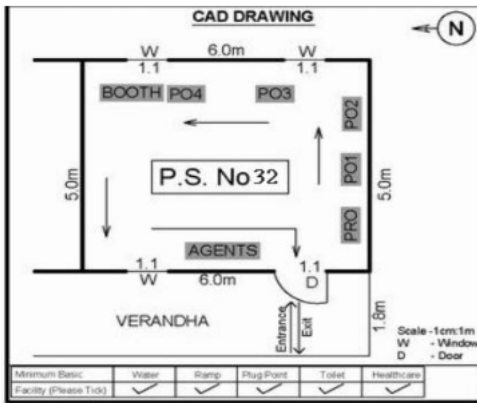

Google Map View

Polling Station Building Front View

Polling Station Front View

Cad View

Key MAP View

1	ASP2475267	பெயர் : தேவகி தந்தை பெயர்: அருண்குமார் வீட்டு எண் : 1 வயது : 20 பாலினம் : பெண்	Photo is available	2	ASP0259986	பெயர் : செல்வகுமார் தந்தை பெயர்: பொன்னுசாமி வீட்டு எண் : 1-48D வயது : 45 பாலினம் : ஆண்	Photo is available	3	ASP0259994	பெயர் : மலர் கணவர் பெயர்: செல்வகுமார் வீட்டு எண் : 1-48D வயது : 40 பாலினம் : பெண்	Photo is available
4	ASP0260000	பெயர் : சத்யா கணவர் பெயர்: செந்தில்குமார் வீட்டு எண் : 1-48D வயது : 40 பாலினம் : பெண்	Photo is available	5	ASP2332658	பெயர் : கஸ்தூரிதேவி தந்தை பெயர்: தேவராசு வீட்டு எண் : 1/88 வயது : 21 பாலினம் : பெண்	Photo is available	6	ASP2020402	பெயர் : ஜோதி கணவர் பெயர்: சந்தோஷ் வீட்டு எண் : 1-260 வயது : 32 பாலினம் : பெண்	Photo is available
7	ASP1091099	பெயர் : காசி கணவர் பெயர்: ஆறுமுகம் வீட்டு எண் : 3 வயது : 70 பாலினம் : பெண்	Photo is available	8	ASP1091164	பெயர் : ஜெகதீஸ்வரன் தந்தை பெயர்: சேகர் வீட்டு எண் : 4-8 வயது : 31 பாலினம் : ஆண்	Photo is available	9	ASP1365873	பெயர் : மணிகண்டன் தந்தை பெயர்: பாலமுருகன் வீட்டு எண் : 4/816 வயது : 25 பாலினம் : ஆண்	Photo is available
10	ASP0677047	பெயர் : விஜயகுமார் தந்தை பெயர்: கோவிந்தன் வீட்டு எண் : 4-B வயது : 33 பாலினம் : ஆண்	Photo is available	11	ASP0784090	பெயர் : வெங்கடேஷ் தந்தை பெயர்: சின்னுசாமி வீட்டு எண் : 5 வயது : 39 பாலினம் : ஆண்	Photo is available	12	HKR4968079	பெயர் : அருண் தந்தை பெயர்: சுந்தர்ராஜ் வீட்டு எண் : 6/219-3 வயது : 38 பாலினம் : ஆண்	Photo is available
13	HKR4968087	பெயர் : மலர்விழி கணவர் பெயர்: சுந்தர்ராஜ் வீட்டு எண் : 6/229-2 வயது : 60 பாலினம் : பெண்	Photo is available	14	ASP2429066	பெயர் : அருண்குமார் பெருமாள் தந்தை பெயர்: பெருமாள் வீட்டு எண் : 006 ராமனூர் வயது : 22 பாலினம் : ஆண்	Photo is available	15	ASP2183978	பெயர் : கண்ணன் தந்தை பெயர்: வெங்கடேசன் வீட்டு எண் : 7-84 வயது : 23 பாலினம் : ஆண்	Photo is available
16	ASP1215565	பெயர் : நிர்மலா கணவர் பெயர்: முருகன் வீட்டு எண் : 8 வயது : 34 பாலினம் : பெண்	Photo is available	17	ASP1276500	பெயர் : பிரவிணராஜ் தந்தை பெயர்: கணேசன் வீட்டு எண் : 8 வயது : 31 பாலினம் : ஆண்	Photo is available	18	ASP0230581	பெயர் : பழனிசாமி தந்தை பெயர்: மாதையன் வீட்டு எண் : 8-2 வயது : 64 பாலினம் : ஆண்	Photo is available
19	ASP0230623	பெயர் : பிராகசம் தந்தை பெயர்: பழனிசாமி வீட்டு எண் : 8-2 வயது : 49 பாலினம் : பெண்	Photo is available	20	ASP1549948	பெயர் : கோவிந்தன் தந்தை பெயர்: கொண்டன் வீட்டு எண் : 8-4 வயது : 66 பாலினம் : ஆண்	Photo is available	21	ASP1549955	பெயர் : சரோஜா கணவர் பெயர்: கோவிந்தன் வீட்டு எண் : 8-4 வயது : 60 பாலினம் : பெண்	Photo is available
22	ASP0010454	பெயர் : சக்திவேல் தந்தை பெயர்: கோவிந்தன் வீட்டு எண் : 8-4 வயது : 46 பாலினம் : ஆண்	Photo is available	23	ASP1156975	பெயர் : ராணி கணவர் பெயர்: முத்துவேல் வீட்டு எண் : 8-4 வயது : 29 பாலினம் : பெண்	Photo is available	24	ASP1549963	பெயர் : வரதன் தந்தை பெயர்: கருப்பன் வீட்டு எண் : 8-5 வயது : 81 பாலினம் : ஆண்	Photo is available
25	ASP1549971	பெயர் : பாவாயி கணவர் பெயர்: வரதன் வீட்டு எண் : 8-5 வயது : 76 பாலினம் : பெண்	Photo is available	26	ASP1549989	பெயர் : சிவகுமார் தந்தை பெயர்: வரதன் வீட்டு எண் : 8-5 வயது : 50 பாலினம் : ஆண்	Photo is available	27	ASP0010462	பெயர் : பூங்கொடி கணவர் பெயர்: சிவகுமார் வீட்டு எண் : 8-5 வயது : 39 பாலினம் : பெண்	Photo is available
28	ASP1549997	பெயர் : சுசிலா கணவர் பெயர்: பெருமாள் வீட்டு எண் : 8-6 வயது : 50 பாலினம் : பெண்	Photo is available	29	ASP1276633	பெயர் : பாலகிருஷ்ணன் தந்தை பெயர்: பெருமாள் வீட்டு எண் : 8-6 வயது : 27 பாலினம் : ஆண்	Photo is available	30	LHB2017366	பெயர் : செல்வம் தந்தை பெயர்: வரதன் வீட்டு எண் : 8-7 வயது : 52 பாலினம் : ஆண்	Photo is available