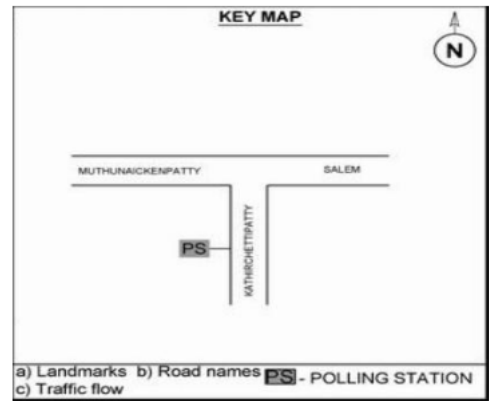

Google Map View

Polling Station Building Front View

Polling Station Front View

Cad View

Key MAP View

1 பெயர் : மாரிமுத்து தந்தை பெயர்: வெங்கிட் வீட்டு எண் : 1 வயது : 47 பாலினம் : ஆண்	MQF2789139 Photo is available	2 பெயர் : மீனா கணவர் பெயர்: மாரிமுத்து வீட்டு எண் : 1 வயது : 44 பாலினம் : பெண்	ASP231027 Photo is available	3 பெயர் : கோமதி கணவர் பெயர்: கலையரசன் வீட்டு எண் : 1 வயது : 41 பாலினம் : பெண்	ASP1276377 Photo is available
4 பெயர் : விக்னேஷ் தந்தை பெயர்: குமார் வீட்டு எண் : 1 வயது : 29 பாலினம் : ஆண்	ASP1091628 Photo is available	5 பெயர் : விஷ்ணு தந்தை பெயர்: வெங்கடேசன் வீட்டு எண் : 1 வயது : 25 பாலினம் : ஆண்	ASP2226942 Photo is available	6 பெயர் : வெங்கடேசன் தந்தை பெயர்: சின்னன்னன் வீட்டு எண் : 1-1 வயது : 54 பாலினம் : ஆண்	ASP1562297 Photo is available
7 பெயர் : பழனியம்மாள் கணவர் பெயர்: வெங்கடேசன் வீட்டு எண் : 1-1 வயது : 46 பாலினம் : பெண்	MQF3450566 Photo is available	8 பெயர் : கோபால் தந்தை பெயர்: மாணிக்கம் வீட்டு எண் : 1-2 வயது : 71 பாலினம் : ஆண்	ASP1562313 Photo is available	9 பெயர் : ராசம் கணவர் பெயர்: கோபால் வீட்டு எண் : 1-2 வயது : 67 பாலினம் : பெண்	ASP1562321 Photo is available
10 பெயர் : லட்சுமணன் தந்தை பெயர்: கோபால் வீட்டு எண் : 1-2 வயது : 46 பாலினம் : ஆண்	MQF1911262 Photo is available	11 பெயர் : ராமசந்திரன் தந்தை பெயர்: கோபால் வீட்டு எண் : 1-2 வயது : 45 பாலினம் : ஆண்	MQF1911361 Photo is available	12 பெயர் : வெண்ணிலா கணவர் பெயர்: லட்சுமணன் வீட்டு எண் : 1-2 வயது : 35 பாலினம் : பெண்	ASP0174409 Photo is available
13 பெயர் : ராமலிங்கம் தந்தை பெயர்: மாணிக்கம் வீட்டு எண் : 1-3 வயது : 69 பாலினம் : ஆண்	ASP1562339 Photo is available	14 பெயர் : பாலமுருகன் தந்தை பெயர்: ராமலிங்கம் வீட்டு எண் : 1-3 வயது : 32 பாலினம் : ஆண்	ASP0962704 Photo is available	15 பெயர் : மாரியப்பன் தந்தை பெயர்: மாணிக்கம் வீட்டு எண் : 1-4 வயது : 63 பாலினம் : ஆண்	ASP1562354 Photo is available
16 பெயர் : கம்சளா கணவர் பெயர்: மாரியப்பன் வீட்டு எண் : 1-4 வயது : 56 பாலினம் : பெண்	ASP1562362 Photo is available	S2 17 பெயர் : மா ருஷ்யா தந்தை பெயர்: மாரியப்பன் வீட்டு எண் : 1-4 வயது : 34 பாலினம் : பெண்	ASP0784231 Photo is available	18 பெயர் : சாரதா கணவர் பெயர்: சின்னன்னன் வீட்டு எண் : 1-5 வயது : 71 பாலினம் : பெண்	ASP1562370 Photo is available
19 பெயர் : சிவபிரகாசம் தந்தை பெயர்: சின்னன்னன் வீட்டு எண் : 1-5 வயது : 41 பாலினம் : ஆண்	MQF3542974 Photo is available	20 பெயர் : தினேஷ் தாயின் பெயர்: ஜோதி வீட்டு எண் : 1-5A வயது : 31 பாலினம் : ஆண்	ASP0677245 Photo is available	21 பெயர் : சரஸ்வதி கணவர் பெயர்: கந்தசாமி வீட்டு எண் : 1-6 வயது : 61 பாலினம் : பெண்	MQF3495157 Photo is available
S2 22 பெயர் : கௌசல்யா கு கணவர் பெயர்: சீனிவாசன் வீட்டு எண் : 1-6 வயது : 29 பாலினம் : பெண்	ASP1299825 Photo is available	23 பெயர் : ஜோதி தந்தை பெயர்: சின்னன்னன் வீட்டு எண் : 1-7 வயது : 50 பாலினம் : பெண்	ASP0010991 Photo is available	24 பெயர் : ராமகிருஷ்ணன் தந்தை பெயர்: மாரியப்பன் வீட்டு எண் : 1-7 வயது : 36 பாலினம் : ஆண்	ASP0010983 Photo is available
25 பெயர் : தீபா தந்தை பெயர்: பச்சமுத்து வீட்டு எண் : 1-7 வயது : 30 பாலினம் : பெண்	ASP0784223 Photo is available	26 பெயர் : கொ லோகேஷ் தந்தை பெயர்: கொத்தமாரக்கவுண்டர் வீட்டு எண் : 1-8B வயது : 37 பாலினம் : ஆண்	ASP0962845 Photo is available	27 பெயர் : யாஷிகா கணவர் பெயர்: லோகேஷ் வீட்டு எண் : 1-8B வயது : 29 பாலினம் : பெண்	ASP2183846 Photo is available
28 பெயர் : லட்சுமணன் தந்தை பெயர்: பங்காருஆசாரியர் வீட்டு எண் : 1-10 வயது : 75 பாலினம் : ஆண்	ASP0011031 Photo is available	29 பெயர் : சுப்புலட்சுமி கணவர் பெயர்: லட்சுமணன் வீட்டு எண் : 1-10 வயது : 66 பாலினம் : பெண்	ASP0011023 Photo is available	30 பெயர் : கோகிலா கணவர் பெயர்: பன்னீர்செல்வம் வீட்டு எண் : 1-10 வயது : 46 பாலினம் : பெண்	ASP0011049 Photo is available