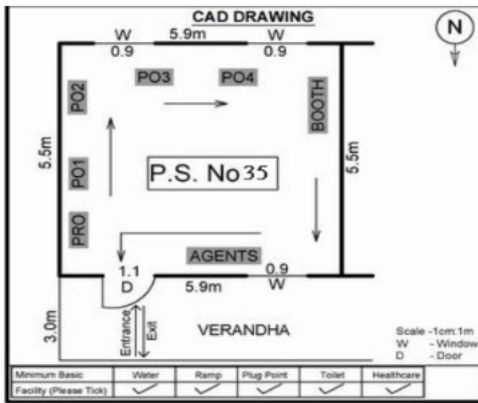

Google Map View

Polling Station Building Front View

Polling Station Front View

Cad View

Key MAP View

1 பெயர் : முத்துசாமி தந்தை பெயர்: குப்புசாமி வீட்டு எண் : 1-344 வயது : 83 பாலினம் : ஆண்	ASP1542141 Photo is available	2 பெயர் : லட்சுமி கணவர் பெயர்: முத்துசாமி வீட்டு எண் : 1-344 வயது : 78 பாலினம் : பெண்	ASP1542158 Photo is available	3 பெயர் : கிருஷ்ணம்மாள் கணவர் பெயர்: மாதப்பன் வீட்டு எண் : 1-345 வயது : 76 பாலினம் : பெண்	ASP1542166 Photo is available
4 பெயர் : வெங்கடேசன் தந்தை பெயர்: மாதப்பன் வீட்டு எண் : 1-345 வயது : 54 பாலினம் : ஆண்	ASP1542174 Photo is available	5 பெயர் : அம்பிகா கணவர் பெயர்: வெங்கடேசன் வீட்டு எண் : 1-345 வயது : 41 பாலினம் : பெண்	ASP0012013 Photo is available	6 பெயர் : பாக்கியம் கணவர் பெயர்: பழனிசாமி வீட்டு எண் : 1-347 வயது : 73 பாலினம் : பெண்	ASP1542182 Photo is available
7 பெயர் : கிரிஜா கணவர் பெயர்: சந்திரசேகரன் வீட்டு எண் : 1-350 வயது : 55 பாலினம் : பெண்	ASP1542232 Photo is available	8 பெயர் : ராஜேந்திரன் தந்தை பெயர்: அப்புக்கவுண்டர் வீட்டு எண் : 1-351 வயது : 58 பாலினம் : ஆண்	ASP1542240 Photo is available	9 பெயர் : செந்தாமரை கணவர் பெயர்: ராஜேந்திரன் வீட்டு எண் : 1-351 வயது : 51 பாலினம் : பெண்	ASP1542257 Photo is available
10 பெயர் : வெங்கடாசலம் தந்தை பெயர்: ராமசாமி வீட்டு எண் : 1-352 வயது : 60 பாலினம் : ஆண்	ASP1542265 Photo is available	11 பெயர் : கமலா கணவர் பெயர்: வெங்கடாசலம் வீட்டு எண் : 1-352 வயது : 57 பாலினம் : பெண்	ASP1542273 Photo is available	12 பெயர் : சாமிதுரை தந்தை பெயர்: அப்புக்கவுண்டர் வீட்டு எண் : 1-354 வயது : 53 பாலினம் : ஆண்	ASP1542299 Photo is available
13 பெயர் : பரமசிவம் தந்தை பெயர்: அப்புக்கவுண்டர் வீட்டு எண் : 1-354 வயது : 51 பாலினம் : ஆண்	MQF1912526 Photo is available	14 பெயர் : ராஜேஸ்வரி கணவர் பெயர்: பரமசிவம் வீட்டு எண் : 1-354 வயது : 38 பாலினம் : பெண்	ASP0012021 Photo is available	15 பெயர் : ராமச்சந்திரன் தந்தை பெயர்: பச்சியப்பன் வீட்டு எண் : 1-355 வயது : 85 பாலினம் : ஆண்	ASP1542307 Photo is available
16 பெயர் : வள்ளியம்மாள் கணவர் பெயர்: ராமச்சந்திரன் வீட்டு எண் : 1-355 வயது : 77 பாலினம் : பெண்	ASP1542315 Photo is available	17 பெயர் : சுந்தரம்மாள் கணவர் பெயர்: கோபால் வீட்டு எண் : 1-356 வயது : 69 பாலினம் : பெண்	ASP1542323 Photo is available	18 பெயர் : தனபால் தந்தை பெயர்: கோபால் வீட்டு எண் : 1-356 வயது : 49 பாலினம் : ஆண்	ASP1542331 Photo is available
19 பெயர் : நாராயணன் தந்தை பெயர்: அய்யமுத்து வீட்டு எண் : 1-357 வயது : 53 பாலினம் : ஆண்	ASP1542349 Photo is available	20 பெயர் : தங்கராசு தந்தை பெயர்: அய்யமுத்து வீட்டு எண் : 1-358 வயது : 56 பாலினம் : ஆண்	ASP1542356 Photo is available	21 பெயர் : லலிதா கணவர் பெயர்: தங்கராசு வீட்டு எண் : 1-358 வயது : 46 பாலினம் : பெண்	MQF3428315 Photo is available
22 பெயர் : ராசம்மாள் கணவர் பெயர்: கிருஷ்ணன் வீட்டு எண் : 1-361 வயது : 79 பாலினம் : பெண்	ASP1542364 Photo is available	23 பெயர் : சங்கர் தந்தை பெயர்: கிருஷ்ணன் வீட்டு எண் : 1-361 வயது : 51 பாலினம் : ஆண்	ASP1542372 Photo is available	24 பெயர் : சரோஜா கணவர் பெயர்: சங்கர் வீட்டு எண் : 1-361 வயது : 46 பாலினம் : பெண்	MQF2793479 Photo is available
25 பெயர் : சகுந்தலா கணவர் பெயர்: கோவிந்தராசு வீட்டு எண் : 1-362 வயது : 67 பாலினம் : பெண்	ASP1542380 Photo is available	26 பெயர் : ராஜாக்கண்ணு தந்தை பெயர்: அய்யமுத்து வீட்டு எண் : 1-363 வயது : 61 பாலினம் : ஆண்	ASP1542398 Photo is available	27 பெயர் : தனுஷ்கோடி கணவர் பெயர்: ராஜாக்கண்ணு வீட்டு எண் : 1-363 வயது : 53 பாலினம் : பெண்	ASP1542406 Photo is available
28 பெயர் : செல்வநாயகி கணவர் பெயர்: சந்திரராஜன் வீட்டு எண் : 1-364 வயது : 53 பாலினம் : பெண்	ASP1542414 Photo is available	29 பெயர் : பார்வதி கணவர் பெயர்: கோவிந்தன் வீட்டு எண் : 1-365 வயது : 69 பாலினம் : பெண்	ASP1542422 Photo is available	30 பெயர் : மகாராஜன் தந்தை பெயர்: கோவிந்தன் வீட்டு எண் : 1-365 வயது : 51 பாலினம் : ஆண்	MQF3428331 Photo is available