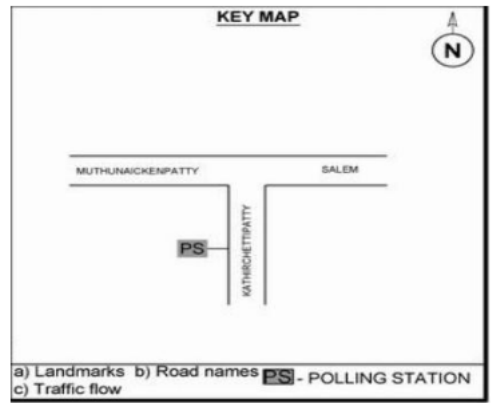

Google Map View

Polling Station Building Front View

Polling Station Front View

Cad View

Key MAP View

1 பெயர் : முத்துசாமி தந்தை பெயர்: குப்புசாமி வீட்டு எண் : 1-344 வயது : 83 பாலினம் : ஆண்	ASP1542141 Photo is available	2 பெயர் : லட்சுமி கணவர் பெயர்: முத்துசாமி வீட்டு எண் : 1-344 வயது : 78 பாலினம் : பெண்	ASP1542158 Photo is available	3 பெயர் : கிருஷ்ணம்மாள் கணவர் பெயர்: மாதப்பன் வீட்டு எண் : 1-345 வயது : 76 பாலினம் : பெண்	ASP1542166 Photo is available
4 பெயர் : வெங்கடேசன் தந்தை பெயர்: மாதப்பன் வீட்டு எண் : 1-345 வயது : 54 பாலினம் : ஆண்	ASP1542174 Photo is available	5 பெயர் : அம்பிகா கணவர் பெயர்: வெங்கடேசன் வீட்டு எண் : 1-345 வயது : 41 பாலினம் : பெண்	ASP0012013 Photo is available	6 பெயர் : பாக்கியம் கணவர் பெயர்: பழனிசாமி வீட்டு எண் : 1-347 வயது : 73 பாலினம் : பெண்	ASP1542182 Photo is available
7 பெயர் : கிரிஜா கணவர் பெயர்: சந்திரசேகரன் வீட்டு எண் : 1-350 வயது : 55 பாலினம் : பெண்	ASP1542232 Photo is available	8 பெயர் : ராஜேந்திரன் தந்தை பெயர்: அப்புக்கவுண்டர் வீட்டு எண் : 1-351 வயது : 58 பாலினம் : ஆண்	ASP1542240 Photo is available	9 பெயர் : செந்தாமரை கணவர் பெயர்: ராஜேந்திரன் வீட்டு எண் : 1-351 வயது : 51 பாலினம் : பெண்	ASP1542257 Photo is available
10 பெயர் : வெங்கடாசலம் தந்தை பெயர்: ராமசாமி வீட்டு எண் : 1-352 வயது : 60 பாலினம் : ஆண்	ASP1542265 Photo is available	11 பெயர் : கமலா கணவர் பெயர்: வெங்கடாசலம் வீட்டு எண் : 1-352 வயது : 57 பாலினம் : பெண்	ASP1542273 Photo is available	12 பெயர் : சாமிதுரை தந்தை பெயர்: அப்புக்கவுண்டர் வீட்டு எண் : 1-354 வயது : 53 பாலினம் : ஆண்	ASP1542299 Photo is available
13 பெயர் : பரமசிவம் தந்தை பெயர்: அப்புக்கவுண்டர் வீட்டு எண் : 1-354 வயது : 51 பாலினம் : ஆண்	MQF1912526 Photo is available	14 பெயர் : ராஜேஸ்வரி கணவர் பெயர்: பரமசிவம் வீட்டு எண் : 1-354 வயது : 38 பாலினம் : பெண்	ASP0012021 Photo is available	15 பெயர் : ராமச்சந்திரன் தந்தை பெயர்: பச்சியப்பன் வீட்டு எண் : 1-355 வயது : 85 பாலினம் : ஆண்	ASP1542307 Photo is available
16 பெயர் : வள்ளியம்மாள் கணவர் பெயர்: ராமச்சந்திரன் வீட்டு எண் : 1-355 வயது : 77 பாலினம் : பெண்	ASP1542315 Photo is available	17 பெயர் : சுந்தரம்மாள் கணவர் பெயர்: கோபால் வீட்டு எண் : 1-356 வயது : 69 பாலினம் : பெண்	ASP1542323 Photo is available	18 பெயர் : தனபால் தந்தை பெயர்: கோபால் வீட்டு எண் : 1-356 வயது : 49 பாலினம் : ஆண்	ASP1542331 Photo is available
19 பெயர் : நாராயணன் தந்தை பெயர்: அய்யமுத்து வீட்டு எண் : 1-357 வயது : 53 பாலினம் : ஆண்	ASP1542349 Photo is available	20 பெயர் : தங்கராசு தந்தை பெயர்: அய்யமுத்து வீட்டு எண் : 1-358 வயது : 56 பாலினம் : ஆண்	ASP1542356 Photo is available	21 பெயர் : லலிதா கணவர் பெயர்: தங்கராசு வீட்டு எண் : 1-358 வயது : 46 பாலினம் : பெண்	MQF3428315 Photo is available
22 பெயர் : ராசம்மாள் கணவர் பெயர்: கிருஷ்ணன் வீட்டு எண் : 1-361 வயது : 79 பாலினம் : பெண்	ASP1542364 Photo is available	23 பெயர் : சங்கர் தந்தை பெயர்: கிருஷ்ணன் வீட்டு எண் : 1-361 வயது : 51 பாலினம் : ஆண்	ASP1542372 Photo is available	24 பெயர் : சரோஜா கணவர் பெயர்: சங்கர் வீட்டு எண் : 1-361 வயது : 46 பாலினம் : பெண்	MQF2793479 Photo is available
25 பெயர் : சகுந்தலா கணவர் பெயர்: கோவிந்தராசு வீட்டு எண் : 1-362 வயது : 67 பாலினம் : பெண்	ASP1542380 Photo is available	26 பெயர் : ராஜாக்கண்ணு தந்தை பெயர்: அய்யமுத்து வீட்டு எண் : 1-363 வயது : 61 பாலினம் : ஆண்	ASP1542398 Photo is available	27 பெயர் : தனுஷ்கோடி கணவர் பெயர்: ராஜாக்கண்ணு வீட்டு எண் : 1-363 வயது : 53 பாலினம் : பெண்	ASP1542406 Photo is available
28 பெயர் : செல்வநாயகி கணவர் பெயர்: சந்திரராஜன் வீட்டு எண் : 1-364 வயது : 53 பாலினம் : பெண்	ASP1542414 Photo is available	29 பெயர் : பார்வதி கணவர் பெயர்: கோவிந்தன் வீட்டு எண் : 1-365 வயது : 69 பாலினம் : பெண்	ASP1542422 Photo is available	30 பெயர் : மகாராஜன் தந்தை பெயர்: கோவிந்தன் வீட்டு எண் : 1-365 வயது : 51 பாலினம் : ஆண்	MQF3428331 Photo is available