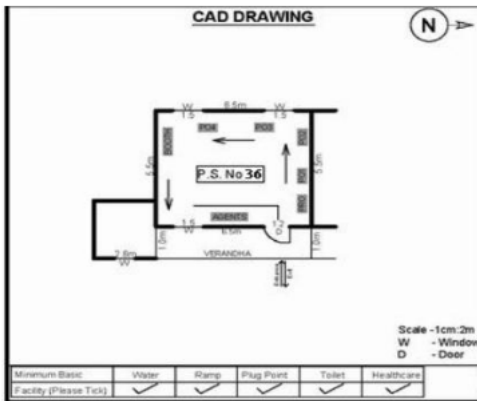

Google Map View

Polling Station Building Front View

Polling Station Front View

Cad View

Key MAP View

சட்டமன்றத் தொகுதியின் எண் மற்றும் பெயர் : 88-சேலம் (மேற்கு)
பிரிவு எண் மற்றும் பெயர் 1-முத்துநாயக்கன்பாட்டி (வ.கி) மற்றும் (ஊ), வார்டு 2,பாலகுட்டப்பட்டி