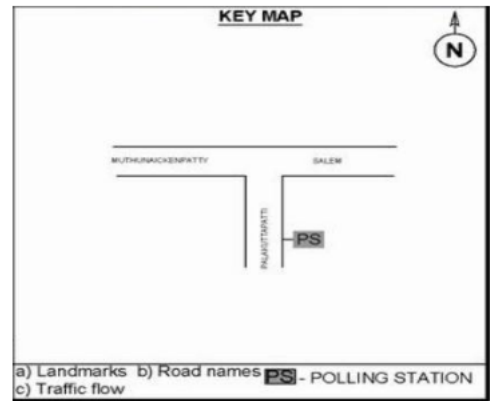

Google Map View

Polling Station Building Front View

Polling Station Front View

Cad View

Key MAP View

சட்டமன்றத் தொகுதியின் எண் மற்றும் பெயர் : 88-சேலம் (மேற்கு)
பிரிவு எண் மற்றும் பெயர் 1-முத்துநாயக்கன்பாட்டி (வ.கி) மற்றும் (ஊ), வார்டு 2,பாலகுட்டப்பட்டி