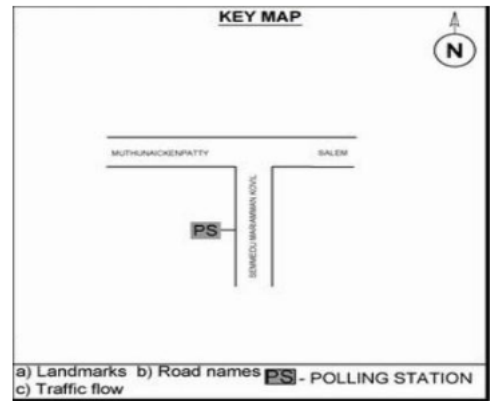

Google Map View

Polling Station Building Front View

Polling Station Front View

Cad View

Key MAP View

1 பெயர் : குப்புசாமி தந்தை பெயர்: பழனி வீட்டு எண் : 2-523 வயது : 54 பாலினம் : ஆண்	ASP1549013 Photo is available	2 பெயர் : மாதம்மாள் கணவர் பெயர்: குப்புசாமி வீட்டு எண் : 2-523 வயது : 52 பாலினம் : பெண்	ASP1549021 Photo is available	3 பெயர் : சுப்ரமணி தந்தை பெயர்: பாஞ்சாலக்கவுண்டர் வீட்டு எண் : 3-1 வயது : 81 பாலினம் : ஆண்	ASP1549039 Photo is available
4 பெயர் : தனபால் தந்தை பெயர்: சுப்ரமணி வீட்டு எண் : 3-1 வயது : 50 பாலினம் : ஆண்	ASP1549054 Photo is available	5 பெயர் : சதாசிவம் தந்தை பெயர்: சுப்ரமணி வீட்டு எண் : 3-1 வயது : 44 பாலினம் : ஆண்	MQF2787943 Photo is available	6 பெயர் : ரதிதேவி கணவர் பெயர்: தனபால் வீட்டு எண் : 3-1 வயது : 44 பாலினம் : பெண்	ASP0261099 Photo is available
7 பெயர் : தினேஷ் தந்தை பெயர்: சுப்ரமணி வீட்டு எண் : 3-1 வயது : 40 பாலினம் : ஆண்	ASP0013235 Photo is available	8 பெயர் : செளந்திரராஜன் தந்தை பெயர்: சுப்ரமணி வீட்டு எண் : 3-3 வயது : 49 பாலினம் : ஆண்	MQF1911684 Photo is available	9 பெயர் : ஜெகதாம்பாள் கணவர் பெயர்: செளந்திரராஜன் வீட்டு எண் : 3-3 வயது : 46 பாலினம் : பெண்	MQF1914522 Photo is available
10 பெயர் : பழனிமுத்து தந்தை பெயர்: வையாபுரி வீட்டு எண் : 3-4 வயது : 66 பாலினம் : ஆண்	ASP1549062 Photo is available	11 பெயர் : அன்னக்கிளி கணவர் பெயர்: பழனிமுத்து வீட்டு எண் : 3-4 வயது : 50 பாலினம் : பெண்	ASP1549070 Photo is available	12 பெயர் : குஞ்சம்மாள் கணவர் பெயர்: ஜெகராஜ் வீட்டு எண் : 3-5 வயது : 74 பாலினம் : பெண்	ASP1549088 Photo is available
13 பெயர் : செல்வம் தந்தை பெயர்: பூமலைக்கவுண்டர் வீட்டு எண் : 3-6 வயது : 68 பாலினம் : ஆண்	ASP1549096 Photo is available	14 பெயர் : சாந்தி கணவர் பெயர்: செல்வம் வீட்டு எண் : 3-6 வயது : 60 பாலினம் : பெண்	ASP1549104 Photo is available	15 பெயர் : மோகன்குமார் தந்தை பெயர்: செல்வம் வீட்டு எண் : 3-6 வயது : 43 பாலினம் : ஆண்	MQF2787232 Photo is available
16 பெயர் : வளர்மதி கணவர் பெயர்: மோகன்குமார் வீட்டு எண் : 3-6 வயது : 36 பாலினம் : பெண்	ASP0233015 Photo is available	17 பெயர் : பழனியப்பன் தந்தை பெயர்: பச்சாக்கவுண்டர் வீட்டு எண் : 3-7 வயது : 60 பாலினம் : ஆண்	ASP1549112 Photo is available	18 பெயர் : ரஞ்சிதம் கணவர் பெயர்: பழனியப்பன் வீட்டு எண் : 3-7 வயது : 57 பாலினம் : பெண்	ASP1549120 Photo is available
19 பெயர் : சின்னுசாமி இதரர் பெயர்: தெய்வானை வீட்டு எண் : 3-11 வயது : 66 பாலினம் : ஆண்	ASP2022093 Photo is available	20 பெயர் : தெய்வானை கணவர் பெயர்: சின்னுசாமி வீட்டு எண் : 3-11 வயது : 63 பாலினம் : பெண்	ASP1549138 Photo is available	21 பெயர் : பிரகாஷ் தந்தை பெயர்: சின்னுசாமி வீட்டு எண் : 3-11 வயது : 40 பாலினம் : ஆண்	ASP0013243 Photo is available
22 பெயர் : ராஜவேலு தந்தை பெயர்: பச்சாக்கவுண்டர் வீட்டு எண் : 3-12 வயது : 56 பாலினம் : ஆண்	ASP1549146 Photo is available	23 பெயர் : பானுமதி கணவர் பெயர்: நல்லத்தம்பி வீட்டு எண் : 3-15 வயது : 49 பாலினம் : பெண்	ASP1549161 Photo is available	24 பெயர் : தங்கதுரை தந்தை பெயர்: பச்சாக்கவுண்டர் வீட்டு எண் : 3-16 வயது : 53 பாலினம் : ஆண்	ASP1549179 Photo is available
25 பெயர் : கவிதா கணவர் பெயர்: தங்கதுரை வீட்டு எண் : 3-16 வயது : 45 பாலினம் : பெண்	MQF3543485 Photo is available	26 பெயர் : பாக்கியம் கணவர் பெயர்: பச்சாக்கவுண்டர் வீட்டு எண் : 3-17 வயது : 78 பாலினம் : பெண்	ASP1549187 Photo is available	27 பெயர் : ரத்தினவேலு தந்தை பெயர்: ஆறுமுகம் வீட்டு எண் : 3-18 வயது : 58 பாலினம் : ஆண்	ASP1549195 Photo is available
28 பெயர் : நிரமலா கணவர் பெயர்: ரத்தினவேலு வீட்டு எண் : 3-18 வயது : 51 பாலினம் : பெண்	ASP1549203 Photo is available	29 பெயர் : கருப்பாயி கணவர் பெயர்: ஆறுமுகம் வீட்டு எண் : 3-19 வயது : 79 பாலினம் : பெண்	ASP1549211 Photo is available	30 பெயர் : சக்திவேல் தந்தை பெயர்: ஆறுமுகம் வீட்டு எண் : 3-19 வயது : 56 பாலினம் : ஆண்	ASP1550359 Photo is available