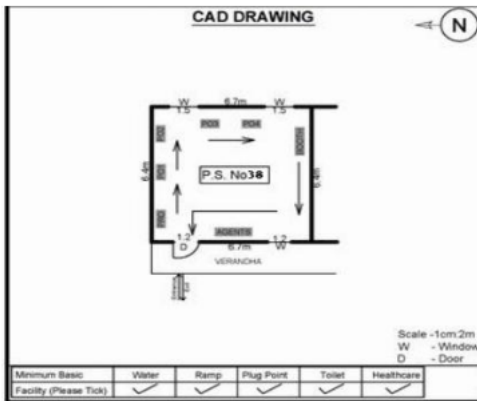

Google Map View

Polling Station Building Front View

Polling Station Front View

Cad View

Key MAP View

1 பெயர் : குப்புசாமி தந்தை பெயர்: பழனி வீட்டு எண் : 2-523 வயது : 54 பாலினம் : ஆண்	ASP1549013 Photo is available	2 பெயர் : மாதம்மாள் கணவர் பெயர்: குப்புசாமி வீட்டு எண் : 2-523 வயது : 52 பாலினம் : பெண்	ASP1549021 Photo is available	3 பெயர் : சுப்ரமணி தந்தை பெயர்: பாஞ்சாலக்கவுண்டர் வீட்டு எண் : 3-1 வயது : 81 பாலினம் : ஆண்	ASP1549039 Photo is available
4 பெயர் : தனபால் தந்தை பெயர்: சுப்ரமணி வீட்டு எண் : 3-1 வயது : 50 பாலினம் : ஆண்	ASP1549054 Photo is available	5 பெயர் : சதாசிவம் தந்தை பெயர்: சுப்ரமணி வீட்டு எண் : 3-1 வயது : 44 பாலினம் : ஆண்	MQF2787943 Photo is available	6 பெயர் : ரதிதேவி கணவர் பெயர்: தனபால் வீட்டு எண் : 3-1 வயது : 44 பாலினம் : பெண்	ASP0261099 Photo is available
7 பெயர் : தினேஷ் தந்தை பெயர்: சுப்ரமணி வீட்டு எண் : 3-1 வயது : 40 பாலினம் : ஆண்	ASP0013235 Photo is available	8 பெயர் : செளந்திரராஜன் தந்தை பெயர்: சுப்ரமணி வீட்டு எண் : 3-3 வயது : 49 பாலினம் : ஆண்	MQF1911684 Photo is available	9 பெயர் : ஜெகதாம்பாள் கணவர் பெயர்: செளந்திரராஜன் வீட்டு எண் : 3-3 வயது : 46 பாலினம் : பெண்	MQF1914522 Photo is available
10 பெயர் : பழனிமுத்து தந்தை பெயர்: வையாபுரி வீட்டு எண் : 3-4 வயது : 66 பாலினம் : ஆண்	ASP1549062 Photo is available	11 பெயர் : அன்னக்கிளி கணவர் பெயர்: பழனிமுத்து வீட்டு எண் : 3-4 வயது : 50 பாலினம் : பெண்	ASP1549070 Photo is available	12 பெயர் : குஞ்சம்மாள் கணவர் பெயர்: ஜெகராஜ் வீட்டு எண் : 3-5 வயது : 74 பாலினம் : பெண்	ASP1549088 Photo is available
13 பெயர் : செல்வம் தந்தை பெயர்: பூமலைக்கவுண்டர் வீட்டு எண் : 3-6 வயது : 68 பாலினம் : ஆண்	ASP1549096 Photo is available	14 பெயர் : சாந்தி கணவர் பெயர்: செல்வம் வீட்டு எண் : 3-6 வயது : 60 பாலினம் : பெண்	ASP1549104 Photo is available	15 பெயர் : மோகன்குமார் தந்தை பெயர்: செல்வம் வீட்டு எண் : 3-6 வயது : 43 பாலினம் : ஆண்	MQF2787232 Photo is available
16 பெயர் : வளர்மதி கணவர் பெயர்: மோகன்குமார் வீட்டு எண் : 3-6 வயது : 36 பாலினம் : பெண்	ASP0233015 Photo is available	17 பெயர் : பழனியப்பன் தந்தை பெயர்: பச்சாக்கவுண்டர் வீட்டு எண் : 3-7 வயது : 60 பாலினம் : ஆண்	ASP1549112 Photo is available	18 பெயர் : ரஞ்சிதம் கணவர் பெயர்: பழனியப்பன் வீட்டு எண் : 3-7 வயது : 57 பாலினம் : பெண்	ASP1549120 Photo is available
19 பெயர் : சின்னுசாமி இதரர் பெயர்: தெய்வானை வீட்டு எண் : 3-11 வயது : 66 பாலினம் : ஆண்	ASP2022093 Photo is available	20 பெயர் : தெய்வானை கணவர் பெயர்: சின்னுசாமி வீட்டு எண் : 3-11 வயது : 63 பாலினம் : பெண்	ASP1549138 Photo is available	21 பெயர் : பிரகாஷ் தந்தை பெயர்: சின்னுசாமி வீட்டு எண் : 3-11 வயது : 40 பாலினம் : ஆண்	ASP0013243 Photo is available
22 பெயர் : ராஜவேலு தந்தை பெயர்: பச்சாக்கவுண்டர் வீட்டு எண் : 3-12 வயது : 56 பாலினம் : ஆண்	ASP1549146 Photo is available	23 பெயர் : பானுமதி கணவர் பெயர்: நல்லத்தம்பி வீட்டு எண் : 3-15 வயது : 49 பாலினம் : பெண்	ASP1549161 Photo is available	24 பெயர் : தங்கதுரை தந்தை பெயர்: பச்சாக்கவுண்டர் வீட்டு எண் : 3-16 வயது : 53 பாலினம் : ஆண்	ASP1549179 Photo is available
25 பெயர் : கவிதா கணவர் பெயர்: தங்கதுரை வீட்டு எண் : 3-16 வயது : 45 பாலினம் : பெண்	MQF3543485 Photo is available	26 பெயர் : பாக்கியம் கணவர் பெயர்: பச்சாக்கவுண்டர் வீட்டு எண் : 3-17 வயது : 78 பாலினம் : பெண்	ASP1549187 Photo is available	27 பெயர் : ரத்தினவேலு தந்தை பெயர்: ஆறுமுகம் வீட்டு எண் : 3-18 வயது : 58 பாலினம் : ஆண்	ASP1549195 Photo is available
28 பெயர் : நிரமலா கணவர் பெயர்: ரத்தினவேலு வீட்டு எண் : 3-18 வயது : 51 பாலினம் : பெண்	ASP1549203 Photo is available	29 பெயர் : கருப்பாயி கணவர் பெயர்: ஆறுமுகம் வீட்டு எண் : 3-19 வயது : 79 பாலினம் : பெண்	ASP1549211 Photo is available	30 பெயர் : சக்திவேல் தந்தை பெயர்: ஆறுமுகம் வீட்டு எண் : 3-19 வயது : 56 பாலினம் : ஆண்	ASP1550359 Photo is available