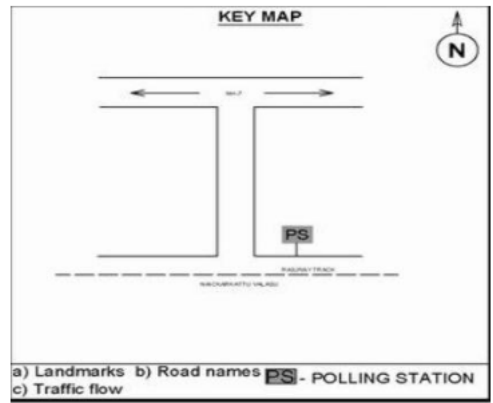

Google Map View

Polling Station Building Front View

Polling Station Front View

Cad View

Key MAP View

1 பெயர் : சுஷ்மிதா ஸ்ரீ தந்தை பெயர்: ரவி வீட்டு எண் : 1-19 வயது : 27 பாலினம் : பெண் Photo is available	ASP1288513	2 பெயர் : அன்பழகன் அல்லிமுத்து தந்தை பெயர்: அல்லிமுத்து வீட்டு எண் : 1/71, கோட்டகவுண்டம்பட்டி வயது : 36 பாலினம் : ஆண் Photo is available	ASP0247460	3 பெயர் : நந்தினி தந்தை பெயர்: சிவலிங்கம் வீட்டு எண் : 1-223 வயது : 32 பாலினம் : பெண் Photo is available	ASP0624056
4 பெயர் : சீனிவாசன் தந்தை பெயர்: சின்ன கண்ணு வீட்டு எண் : 2 வயது : 46 பாலினம் : ஆண் Photo is available	ASP1231059	5 பெயர் : சந்திரவேலா கணவர் பெயர்: கணேசுக்குமார் வீட்டு எண் : 2 வயது : 43 பாலினம் : பெண் Photo is available	ASP0001008	6 பெயர் : கணேசுக்குமார் தந்தை பெயர்: மாணிக்கம் வீட்டு எண் : 2 வயது : 43 பாலினம் : ஆண் Photo is available	LHB1992759
7 பெயர் : மோகனம்பாள் கணவர் பெயர்: சீனிவாசன் வீட்டு எண் : 2 வயது : 33 பாலினம் : பெண் Photo is available	ASP1231042	8 பெயர் : கார்த்தி தந்தை பெயர்: சின்னதம்பி வீட்டு எண் : 2-1-48 வயது : 31 பாலினம் : ஆண் Photo is available	XTU2106953	9 பெயர் : தேன்மொழி தந்தை பெயர்: மணியேல் வீட்டு எண் : 2-40 வயது : 55 பாலினம் : ஆண் Photo is available	ASP2168367
10 பெயர் : ராம்குமார் தந்தை பெயர்: ராஜசேகர் வீட்டு எண் : 2-139 வயது : 33 பாலினம் : ஆண் Photo is available	ASP0447151	11 பெயர் : கனகவள்ளி கணவர் பெயர்: பிரசாத் வீட்டு எண் : 2-163 வயது : 40 பாலினம் : பெண் Photo is available	ASP2013712	12 பெயர் : கஸ்தூரி கணவர் பெயர்: சுரேஷ் வீட்டு எண் : 2-172 வயது : 37 பாலினம் : பெண் Photo is available	ASP2013761
13 பெயர் : திய்யா கணவர் பெயர்: ராஜரமேஷ் வீட்டு எண் : 2/177 வயது : 33 பாலினம் : பெண் Photo is available	ASP1328459	14 பெயர் : சுப்ரமணியம் தந்தை பெயர்: ராமன் வீட்டு எண் : 2-191 வயது : 52 பாலினம் : ஆண் Photo is available	ASP1474949	15 பெயர் : பூங்குழலி கணவர் பெயர்: சுப்ரமணியன் வீட்டு எண் : 2-191 வயது : 39 பாலினம் : பெண் Photo is available	LHB2312049
16 பெயர் : உமா கணவர் பெயர்: சந்திரன் வீட்டு எண் : 2-192 வயது : 54 பாலினம் : பெண் Photo is available	LHB1253582	17 பெயர் : பாலன் தந்தை பெயர்: நாவு வீட்டு எண் : 2-193 வயது : 72 பாலினம் : ஆண் Photo is available	ASP1474964	18 பெயர் : ஸ்ரீகாந்தராஜினி தந்தை பெயர்: பாலன் வீட்டு எண் : 2-193 வயது : 39 பாலினம் : ஆண் Photo is available	LHB2871390
19 பெயர் : வெங்கடேஷ் தந்தை பெயர்: பாலன் வீட்டு எண் : 2-193 வயது : 37 பாலினம் : ஆண் Photo is available	ASP0000943	20 பெயர் : சண்முகம் கணவர் பெயர்: பெருமாள் வீட்டு எண் : 2-197 வயது : 61 பாலினம் : பெண் Photo is available	ASP1474972	21 பெயர் : தனலட்சுமி கணவர் பெயர்: சண்முகம் வீட்டு எண் : 2-197 வயது : 56 பாலினம் : பெண் Photo is available	ASP1474980
22 பெயர் : ராஜரமேஷ் தந்தை பெயர்: சண்முகம் வீட்டு எண் : 2-197 வயது : 39 பாலினம் : ஆண் Photo is available	ASP0000950	23 பெயர் : சுரேஷ் தந்தை பெயர்: சண்முகம் வீட்டு எண் : 2-197 வயது : 37 பாலினம் : ஆண் Photo is available	ASP0000968	24 பெயர் : ராமலட்சுமி கணவர் பெயர்: சுப்ரமணியம் வீட்டு எண் : 2-198 வயது : 62 பாலினம் : பெண் Photo is available	ASP1475003
25 பெயர் : அருள்செல்வன் தந்தை பெயர்: நடராஜன் வீட்டு எண் : 2-198 வயது : 54 பாலினம் : ஆண் Photo is available	ASP0000984	26 பெயர் : சதாசிவம் தந்தை பெயர்: ஜயமுத்து வீட்டு எண் : 2-199 வயது : 64 பாலினம் : ஆண் Photo is available	LHB2825081	27 பெயர் : சாந்தி கணவர் பெயர்: சதாசிவம் வீட்டு எண் : 2-199 வயது : 58 பாலினம் : பெண் Photo is available	LHB2825099
28 பெயர் : கோகுலகண்ணன் தந்தை பெயர்: சதாசிவம் வீட்டு எண் : 2-199 வயது : 33 பாலினம் : ஆண் Photo is available	ASP0624072	29 பெயர் : பாக்கியம் கணவர் பெயர்: பழனிசாமி வீட்டு எண் : 2-205 வயது : 79 பாலினம் : பெண் Photo is available	ASP1475011	30 பெயர் : பத்மநாபன் தந்தை பெயர்: பழனிசாமி வீட்டு எண் : 2-205 வயது : 68 பாலினம் : ஆண் Photo is available	ASP1475029