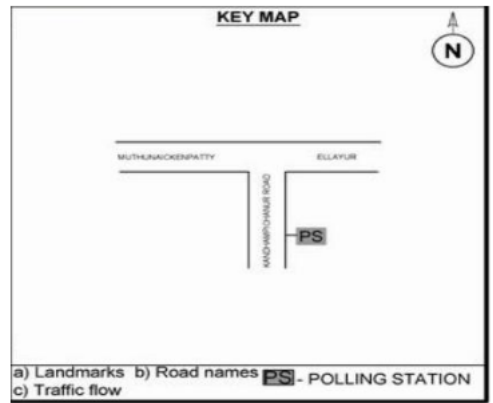

Key MAP View