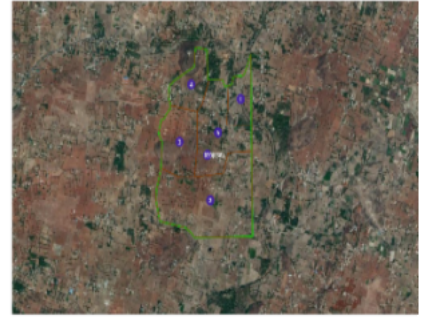

Google Map View