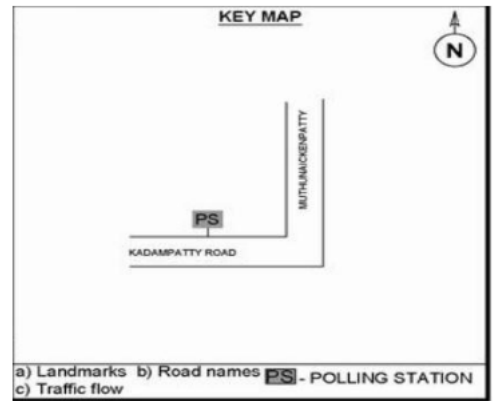

Google Map View

Polling Station Building Front View

Polling Station Front View

Cad View

Key MAP View

1 பெயர் : முத்தாலு கணவர் பெயர்: முத்துசாமி வீட்டு எண் : 4-1 வயது : 84 பாலினம் : பெண்	ASP1561844 Photo is available	2 பெயர் : ராமகிருஷ்ணன் தந்தை பெயர்: முத்துசாமி வீட்டு எண் : 4-1 வயது : 61 பாலினம் : ஆண்	ASP1561851 Photo is available	3 பெயர் : ராஜேஸ்வரி கணவர் பெயர்: ராமகிருஷ்ணன் வீட்டு எண் : 4-1 வயது : 52 பாலினம் : பெண்	ASP1561869 Photo is available
4 பெயர் : வெண்ணிலா கணவர் பெயர்: கோவிந்தன் வீட்டு எண் : 4-2 வயது : 46 பாலினம் : பெண்	ASP0233965 Photo is available	5 பெயர் : அரவிந்த் தந்தை பெயர்: கோவிந்தன் வீட்டு எண் : 4-2 வயது : 28 பாலினம் : ஆண்	ASP1227586 Photo is available	6 பெயர் : கருணாகரன் தந்தை பெயர்: கோபால் வீட்டு எண் : 4-4 வயது : 47 பாலினம் : ஆண்	MQF2804888 Photo is available
7 பெயர் : ராசேந்திரன் தந்தை பெயர்: குப்புசாமி வீட்டு எண் : 4-5 வயது : 67 பாலினம் : ஆண்	ASP1566058 Photo is available	8 பெயர் : மணி கணவர் பெயர்: ராசேந்திரன் வீட்டு எண் : 4-5 வயது : 61 பாலினம் : பெண்	ASP1566066 Photo is available	9 பெயர் : சேட்டு தந்தை பெயர்: ராஜேந்திரன் வீட்டு எண் : 4-5 வயது : 43 பாலினம் : ஆண்	MQF3543519 Photo is available
10 பெயர் : காந்தி தந்தை பெயர்: ராஜேந்திரன் வீட்டு எண் : 4-5 வயது : 40 பாலினம் : ஆண்	MQF3543501 Photo is available	11 பெயர் : ஷீலா கணவர் பெயர்: சேட்டு வீட்டு எண் : 4-5 வயது : 28 பாலினம் : பெண்	ASP1275130 Photo is available	12 பெயர் : அய்யண்ணன் தந்தை பெயர்: அல்லிமுத்து வீட்டு எண் : 4-6 வயது : 62 பாலினம் : ஆண்	ASP1566074 Photo is available
13 பெயர் : பாபாத்தி கணவர் பெயர்: அய்யண்ணன் வீட்டு எண் : 4-6 வயது : 57 பாலினம் : பெண்	ASP1566082 Photo is available	14 பெயர் : அருள்குமார் தந்தை பெயர்: அய்யண்ணன் வீட்டு எண் : 4-6 வயது : 38 பாலினம் : ஆண்	ASP0233924 Photo is available	15 பெயர் : பிரேம்குமார் தந்தை பெயர்: அய்யண்ணன் வீட்டு எண் : 4-6 வயது : 35 பாலினம் : ஆண்	ASP0233932 Photo is available
16 பெயர் : ஜோதிகா பீ கணவர் பெயர்: பிரேம்குமார் வீட்டு எண் : 4-6-82 வயது : 28 பாலினம் : பெண்	ASP2022689 Photo is available	17 பெயர் : கேசவன் தந்தை பெயர்: முத்து வீட்டு எண் : 4-7 வயது : 55 பாலினம் : ஆண்	MQF2803112 Photo is available	18 பெயர் : நிரமலா கணவர் பெயர்: கேசவன் வீட்டு எண் : 4-7 வயது : 40 பாலினம் : பெண்	ASP0233940 Photo is available
19 பெயர் : முத்து தந்தை பெயர்: மாணிக்கம் வீட்டு எண் : 4-8 வயது : 76 பாலினம் : ஆண்	ASP1566090 Photo is available	20 பெயர் : சம்பு கணவர் பெயர்: முத்து வீட்டு எண் : 4-8 வயது : 67 பாலினம் : பெண்	ASP1566108 Photo is available	21 பெயர் : குமுதா கணவர் பெயர்: சக்தி வீட்டு எண் : 4-8 வயது : 35 பாலினம் : பெண்	ASP0770677 Photo is available
22 பெயர் : தாமரை கணவர் பெயர்: ரத்தினம் வீட்டு எண் : 4-9 வயது : 63 பாலினம் : பெண்	ASP1566116 Photo is available	23 பெயர் : கஸ்தூரி கணவர் பெயர்: மணிகண்டன் வீட்டு எண் : 4-9 வயது : 33 பாலினம் : பெண்	ASP2022697 Photo is available	24 பெயர் : சசிலா கணவர் பெயர்: தங்கம் வீட்டு எண் : 4-10 வயது : 56 பாலினம் : பெண்	ASP1566132 Photo is available
25 பெயர் : தங்கம் தந்தை பெயர்: சின்னுசாமி வீட்டு எண் : 4-10 வயது : 51 பாலினம் : ஆண்	ASP1566124 Photo is available	26 பெயர் : ஆனந்தன் தந்தை பெயர்: தங்கம் வீட்டு எண் : 4-10 வயது : 38 பாலினம் : ஆண்	MQF3543527 Photo is available	27 பெயர் : கார்த்திக் தந்தை பெயர்: தங்கம் வீட்டு எண் : 4-10 வயது : 35 பாலினம் : ஆண்	ASP0233957 Photo is available
28 பெயர் : மோகனா கணவர் பெயர்: ஆனந்தன் வீட்டு எண் : 4/10 வயது : 29 பாலினம் : பெண்	ASP1447309 Photo is available	29 பெயர் : அப்புசாமி தந்தை பெயர்: குப்புசாமி வீட்டு எண் : 4-11 வயது : 70 பாலினம் : ஆண்	ASP1566140 Photo is available	30 பெயர் : விஜயா கணவர் பெயர்: அப்புசாமி வீட்டு எண் : 4-11 வயது : 59 பாலினம் : பெண்	ASP1566157 Photo is available