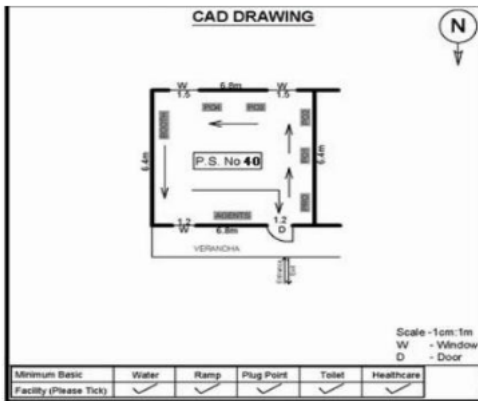

Google Map View

Polling Station Building Front View

Polling Station Front View

Cad View

Key MAP View

1 பெயர் : முத்தாலு கணவர் பெயர்: முத்துசாமி வீட்டு எண் : 4-1 வயது : 84 பாலினம் : பெண்	ASP1561844 Photo is available	2 பெயர் : ராமகிருஷ்ணன் தந்தை பெயர்: முத்துசாமி வீட்டு எண் : 4-1 வயது : 61 பாலினம் : ஆண்	ASP1561851 Photo is available	3 பெயர் : ராஜேஸ்வரி கணவர் பெயர்: ராமகிருஷ்ணன் வீட்டு எண் : 4-1 வயது : 52 பாலினம் : பெண்	ASP1561869 Photo is available
4 பெயர் : வெண்ணிலா கணவர் பெயர்: கோவிந்தன் வீட்டு எண் : 4-2 வயது : 46 பாலினம் : பெண்	ASP0233965 Photo is available	5 பெயர் : அரவிந்த் தந்தை பெயர்: கோவிந்தன் வீட்டு எண் : 4-2 வயது : 28 பாலினம் : ஆண்	ASP1227586 Photo is available	6 பெயர் : கருணாகரன் தந்தை பெயர்: கோபால் வீட்டு எண் : 4-4 வயது : 47 பாலினம் : ஆண்	MQF2804888 Photo is available
7 பெயர் : ராசேந்திரன் தந்தை பெயர்: குப்புசாமி வீட்டு எண் : 4-5 வயது : 67 பாலினம் : ஆண்	ASP1566058 Photo is available	8 பெயர் : மணி கணவர் பெயர்: ராசேந்திரன் வீட்டு எண் : 4-5 வயது : 61 பாலினம் : பெண்	ASP1566066 Photo is available	9 பெயர் : சேட்டு தந்தை பெயர்: ராஜேந்திரன் வீட்டு எண் : 4-5 வயது : 43 பாலினம் : ஆண்	MQF3543519 Photo is available
10 பெயர் : காந்தி தந்தை பெயர்: ராஜேந்திரன் வீட்டு எண் : 4-5 வயது : 40 பாலினம் : ஆண்	MQF3543501 Photo is available	11 பெயர் : ஷீலா கணவர் பெயர்: சேட்டு வீட்டு எண் : 4-5 வயது : 28 பாலினம் : பெண்	ASP1275130 Photo is available	12 பெயர் : அய்யண்ணன் தந்தை பெயர்: அல்லிமுத்து வீட்டு எண் : 4-6 வயது : 62 பாலினம் : ஆண்	ASP1566074 Photo is available
13 பெயர் : பாபாத்தி கணவர் பெயர்: அய்யண்ணன் வீட்டு எண் : 4-6 வயது : 57 பாலினம் : பெண்	ASP1566082 Photo is available	14 பெயர் : அருள்குமார் தந்தை பெயர்: அய்யண்ணன் வீட்டு எண் : 4-6 வயது : 38 பாலினம் : ஆண்	ASP0233924 Photo is available	15 பெயர் : பிரேம்குமார் தந்தை பெயர்: அய்யண்ணன் வீட்டு எண் : 4-6 வயது : 35 பாலினம் : ஆண்	ASP0233932 Photo is available
16 பெயர் : ஜோதிகா பீ கணவர் பெயர்: பிரேம்குமார் வீட்டு எண் : 4-6-82 வயது : 28 பாலினம் : பெண்	ASP2022689 Photo is available	17 பெயர் : கேசவன் தந்தை பெயர்: முத்து வீட்டு எண் : 4-7 வயது : 55 பாலினம் : ஆண்	MQF2803112 Photo is available	18 பெயர் : நிரமலா கணவர் பெயர்: கேசவன் வீட்டு எண் : 4-7 வயது : 40 பாலினம் : பெண்	ASP0233940 Photo is available
19 பெயர் : முத்து தந்தை பெயர்: மாணிக்கம் வீட்டு எண் : 4-8 வயது : 76 பாலினம் : ஆண்	ASP1566090 Photo is available	20 பெயர் : சம்பு கணவர் பெயர்: முத்து வீட்டு எண் : 4-8 வயது : 67 பாலினம் : பெண்	ASP1566108 Photo is available	21 பெயர் : குமுதா கணவர் பெயர்: சக்தி வீட்டு எண் : 4-8 வயது : 35 பாலினம் : பெண்	ASP0770677 Photo is available
22 பெயர் : தாமரை கணவர் பெயர்: ரத்தினம் வீட்டு எண் : 4-9 வயது : 63 பாலினம் : பெண்	ASP1566116 Photo is available	23 பெயர் : கஸ்தூரி கணவர் பெயர்: மணிகண்டன் வீட்டு எண் : 4-9 வயது : 33 பாலினம் : பெண்	ASP2022697 Photo is available	24 பெயர் : சசிலா கணவர் பெயர்: தங்கம் வீட்டு எண் : 4-10 வயது : 56 பாலினம் : பெண்	ASP1566132 Photo is available
25 பெயர் : தங்கம் தந்தை பெயர்: சின்னுசாமி வீட்டு எண் : 4-10 வயது : 51 பாலினம் : ஆண்	ASP1566124 Photo is available	26 பெயர் : ஆனந்தன் தந்தை பெயர்: தங்கம் வீட்டு எண் : 4-10 வயது : 38 பாலினம் : ஆண்	MQF3543527 Photo is available	27 பெயர் : கார்த்திக் தந்தை பெயர்: தங்கம் வீட்டு எண் : 4-10 வயது : 35 பாலினம் : ஆண்	ASP0233957 Photo is available
28 பெயர் : மோகனா கணவர் பெயர்: ஆனந்தன் வீட்டு எண் : 4/10 வயது : 29 பாலினம் : பெண்	ASP1447309 Photo is available	29 பெயர் : அப்புசாமி தந்தை பெயர்: குப்புசாமி வீட்டு எண் : 4-11 வயது : 70 பாலினம் : ஆண்	ASP1566140 Photo is available	30 பெயர் : விஜயா கணவர் பெயர்: அப்புசாமி வீட்டு எண் : 4-11 வயது : 59 பாலினம் : பெண்	ASP1566157 Photo is available