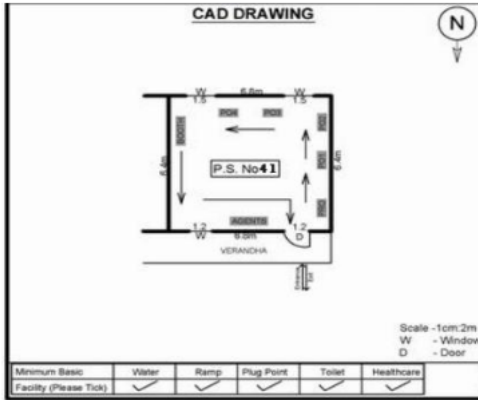

Google Map View

Polling Station Building Front View

Polling Station Front View

Cad View

Key MAP View

1 பெயர் : பூபதி தந்தை பெயர் : செங்கோடன் வீட்டு எண் : 1 வயது : 30 பாலினம் : ஆண்	ASP0965160 Photo is available	2 பெயர் : பார்த்திபன் தந்தை பெயர் : மாணிக்கம் வீட்டு எண் : 1-1 வயது : 51 பாலினம் : ஆண்	ASP1575885 Photo is available	3 பெயர் : பூஷ்பவள்ளி கணவர் பெயர் : பார்த்திபன் வீட்டு எண் : 1/1 வயது : 41 பாலினம் : பெண்	MQF2801520 Photo is available
4 பெயர் : சந்தியா கணவர் பெயர் : கார்த்திக் வீட்டு எண் : 1/21 வயது : 26 பாலினம் : பெண்	ASP1331958 Photo is available	5 பெயர் : முருகன் தந்தை பெயர் : பழனிவேலு வீட்டு எண் : 1-23-12 வயது : 49 பாலினம் : ஆண்	MQF3185295 Photo is available	6 பெயர் : செளமியா முருகன் தந்தை பெயர் : முருகன் வீட்டு எண் : 1/23/12 வயது : 21 பாலினம் : பெண்	ASP2439230 Photo is available
7 பெயர் : ராணி கணவர் பெயர் : பெருமாள் வீட்டு எண் : 1-83 வயது : 58 பாலினம் : பெண்	ASP2299329 Photo is available	8 பெயர் : தாமரைசெல்வன் தந்தை பெயர் : முருகேசன் வீட்டு எண் : 1/106 வயது : 26 பாலினம் : ஆண்	ASP1310275 Photo is available	9 பெயர் : கலைச் செல்வி கணவர் பெயர் : மாணிக்கம் வீட்டு எண் : 1-173 வயது : 33 பாலினம் : பெண்	ASP1442649 Photo is available
10 பெயர் : பாப்பாத்தி ச கணவர் பெயர் : சரவணன் வீட்டு எண் : 1/196 வயது : 34 பாலினம் : பெண்	ASP2397826 Photo is available	11 பெயர் : தமிழ்செல்வி கணவர் பெயர் : தனசேகரன் வீட்டு எண் : 1/233 வயது : 28 பாலினம் : பெண்	ASP1332147 Photo is available	12 பெயர் : அம்சா முருகன் கணவர் பெயர் : கோபால்சாமி வீட்டு எண் : 1/246 வயது : 28 பாலினம் : பெண்	ASP2370120 Photo is available
13 பெயர் : அம்பிகா கணவர் பெயர் : சம்பத் வீட்டு எண் : 2/150 வயது : 34 பாலினம் : பெண்	ASP0634568 Photo is available	14 பெயர் : செல்வி கணவர் பெயர் : செல்வம் வீட்டு எண் : 2/151 வயது : 44 பாலினம் : பெண்	ASP0634543 Photo is available	15 பெயர் : ரவிசந்திரன் தந்தை பெயர் : மாணிக்கம் வீட்டு எண் : 5-1 வயது : 56 பாலினம் : ஆண்	ASP1575893 Photo is available
16 பெயர் : பத்மாவதி கணவர் பெயர் : ரவிசந்திரன் வீட்டு எண் : 5-1 வயது : 51 பாலினம் : பெண்	ASP1575901 Photo is available	17 பெயர் : லட்சுமி கணவர் பெயர் : ராமசாமி வீட்டு எண் : 5-2 வயது : 77 பாலினம் : பெண்	ASP1575935 Photo is available	18 பெயர் : தனலட்சுமி கணவர் பெயர் : ராமசாமி வீட்டு எண் : 5-2 வயது : 50 பாலினம் : பெண்	ASP1575943 Photo is available
19 பெயர் : திருவள்ளுவர் தந்தை பெயர் : ராமசாமி வீட்டு எண் : 5-2 வயது : 44 பாலினம் : ஆண்	MQF2804748 Photo is available	20 பெயர் : சின்னபொண்ணு கணவர் பெயர் : சடையன் வீட்டு எண் : 5-3 வயது : 71 பாலினம் : பெண்	MQF3347580 Photo is available	21 பெயர் : செல்வம் தந்தை பெயர் : சடையன் வீட்டு எண் : 5-3 வயது : 54 பாலினம் : ஆண்	MQF3347564 Photo is available
22 பெயர் : சின்னபொண்ணு கணவர் பெயர் : சின்னசாமி வீட்டு எண் : 5-4A வயது : 61 பாலினம் : பெண்	ASP1575950 Photo is available	23 பெயர் : சிவகுமார் தந்தை பெயர் : சின்னசாமி வீட்டு எண் : 5-4A வயது : 50 பாலினம் : ஆண்	ASP1575968 Photo is available	24 பெயர் : கருப்பண்ணன் தந்தை பெயர் : ராசு வீட்டு எண் : 5-4B வயது : 69 பாலினம் : ஆண்	ASP1575976 Photo is available
25 பெயர் : சந்திரா கணவர் பெயர் : கருப்பண்ணன் வீட்டு எண் : 5-4B வயது : 62 பாலினம் : பெண்	ASP1575984 Photo is available	# 26 பெயர் : கிருஷ்ணகுமார் கருப்பண்ணன் தந்தை பெயர் : கருப்பண்ணன் வீட்டு எண் : 5.4பி வயது : 40 பாலினம் : ஆண்	MQF2803401 Photo is available	27 பெயர் : ஜெயராமன் தந்தை பெயர் : சீரங்கன் வீட்டு எண் : 5-5 வயது : 68 பாலினம் : ஆண்	ASP1575992 Photo is available
28 பெயர் : மணிமேகலை கணவர் பெயர் : ஜெயராமன் வீட்டு எண் : 5-5 வயது : 65 பாலினம் : பெண்	ASP1576008 Photo is available	29 பெயர் : ஜெயகுமார் தந்தை பெயர் : ஜெயராமன் வீட்டு எண் : 5-5 வயது : 47 பாலினம் : ஆண்	MQF2803393 Photo is available	30 பெயர் : ராமு தந்தை பெயர் : ஜெயராமன் வீட்டு எண் : 5-5 வயது : 44 பாலினம் : ஆண்	MQF2801264 Photo is available