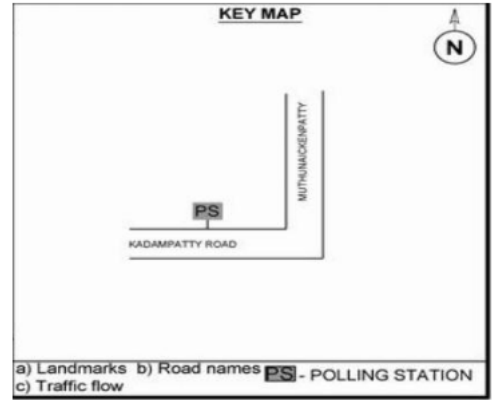

Google Map View

Polling Station Building Front View

Polling Station Front View

Cad View

Key MAP View

1 பெயர் : பூபதி தந்தை பெயர் : செங்கோடன் வீட்டு எண் : 1 வயது : 30 பாலினம் : ஆண்	ASP0965160 Photo is available	2 பெயர் : பார்த்திபன் தந்தை பெயர் : மாணிக்கம் வீட்டு எண் : 1-1 வயது : 51 பாலினம் : ஆண்	ASP1575885 Photo is available	3 பெயர் : பூஷ்பவள்ளி கணவர் பெயர் : பார்த்திபன் வீட்டு எண் : 1/1 வயது : 41 பாலினம் : பெண்	MQF2801520 Photo is available
4 பெயர் : சந்தியா கணவர் பெயர் : கார்த்திக் வீட்டு எண் : 1/21 வயது : 26 பாலினம் : பெண்	ASP1331958 Photo is available	5 பெயர் : முருகன் தந்தை பெயர் : பழனிவேலு வீட்டு எண் : 1-23-12 வயது : 49 பாலினம் : ஆண்	MQF3185295 Photo is available	6 பெயர் : செளமியா முருகன் தந்தை பெயர் : முருகன் வீட்டு எண் : 1/23/12 வயது : 21 பாலினம் : பெண்	ASP2439230 Photo is available
7 பெயர் : ராணி கணவர் பெயர் : பெருமாள் வீட்டு எண் : 1-83 வயது : 58 பாலினம் : பெண்	ASP2299329 Photo is available	8 பெயர் : தாமரைசெல்வன் தந்தை பெயர் : முருகேசன் வீட்டு எண் : 1/106 வயது : 26 பாலினம் : ஆண்	ASP1310275 Photo is available	9 பெயர் : கலைச் செல்வி கணவர் பெயர் : மாணிக்கம் வீட்டு எண் : 1-173 வயது : 33 பாலினம் : பெண்	ASP1442649 Photo is available
10 பெயர் : பாப்பாத்தி ச கணவர் பெயர் : சரவணன் வீட்டு எண் : 1/196 வயது : 34 பாலினம் : பெண்	ASP2397826 Photo is available	11 பெயர் : தமிழ்செல்வி கணவர் பெயர் : தனசேகரன் வீட்டு எண் : 1/233 வயது : 28 பாலினம் : பெண்	ASP1332147 Photo is available	12 பெயர் : அம்சா முருகன் கணவர் பெயர் : கோபால்சாமி வீட்டு எண் : 1/246 வயது : 28 பாலினம் : பெண்	ASP2370120 Photo is available
13 பெயர் : அம்பிகா கணவர் பெயர் : சம்பத் வீட்டு எண் : 2/150 வயது : 34 பாலினம் : பெண்	ASP0634568 Photo is available	14 பெயர் : செல்வி கணவர் பெயர் : செல்வம் வீட்டு எண் : 2/151 வயது : 44 பாலினம் : பெண்	ASP0634543 Photo is available	15 பெயர் : ரவிசந்திரன் தந்தை பெயர் : மாணிக்கம் வீட்டு எண் : 5-1 வயது : 56 பாலினம் : ஆண்	ASP1575893 Photo is available
16 பெயர் : பத்மாவதி கணவர் பெயர் : ரவிசந்திரன் வீட்டு எண் : 5-1 வயது : 51 பாலினம் : பெண்	ASP1575901 Photo is available	17 பெயர் : லட்சுமி கணவர் பெயர் : ராமசாமி வீட்டு எண் : 5-2 வயது : 77 பாலினம் : பெண்	ASP1575935 Photo is available	18 பெயர் : தனலட்சுமி கணவர் பெயர் : ராமசாமி வீட்டு எண் : 5-2 வயது : 50 பாலினம் : பெண்	ASP1575943 Photo is available
19 பெயர் : திருவள்ளுவர் தந்தை பெயர் : ராமசாமி வீட்டு எண் : 5-2 வயது : 44 பாலினம் : ஆண்	MQF2804748 Photo is available	20 பெயர் : சின்னபொண்ணு கணவர் பெயர் : சடையன் வீட்டு எண் : 5-3 வயது : 71 பாலினம் : பெண்	MQF3347580 Photo is available	21 பெயர் : செல்வம் தந்தை பெயர் : சடையன் வீட்டு எண் : 5-3 வயது : 54 பாலினம் : ஆண்	MQF3347564 Photo is available
22 பெயர் : சின்னபொண்ணு கணவர் பெயர் : சின்னசாமி வீட்டு எண் : 5-4A வயது : 61 பாலினம் : பெண்	ASP1575950 Photo is available	23 பெயர் : சிவகுமார் தந்தை பெயர் : சின்னசாமி வீட்டு எண் : 5-4A வயது : 50 பாலினம் : ஆண்	ASP1575968 Photo is available	24 பெயர் : கருப்பண்ணன் தந்தை பெயர் : ராசு வீட்டு எண் : 5-4B வயது : 69 பாலினம் : ஆண்	ASP1575976 Photo is available
25 பெயர் : சந்திரா கணவர் பெயர் : கருப்பண்ணன் வீட்டு எண் : 5-4B வயது : 62 பாலினம் : பெண்	ASP1575984 Photo is available	# 26 பெயர் : கிருஷ்ணகுமார் கருப்பண்ணன் தந்தை பெயர் : கருப்பண்ணன் வீட்டு எண் : 5.4பி வயது : 40 பாலினம் : ஆண்	MQF2803401 Photo is available	27 பெயர் : ஜெயராமன் தந்தை பெயர் : சீரங்கன் வீட்டு எண் : 5-5 வயது : 68 பாலினம் : ஆண்	ASP1575992 Photo is available
28 பெயர் : மணிமேகலை கணவர் பெயர் : ஜெயராமன் வீட்டு எண் : 5-5 வயது : 65 பாலினம் : பெண்	ASP1576008 Photo is available	29 பெயர் : ஜெயகுமார் தந்தை பெயர் : ஜெயராமன் வீட்டு எண் : 5-5 வயது : 47 பாலினம் : ஆண்	MQF2803393 Photo is available	30 பெயர் : ராமு தந்தை பெயர் : ஜெயராமன் வீட்டு எண் : 5-5 வயது : 44 பாலினம் : ஆண்	MQF2801264 Photo is available