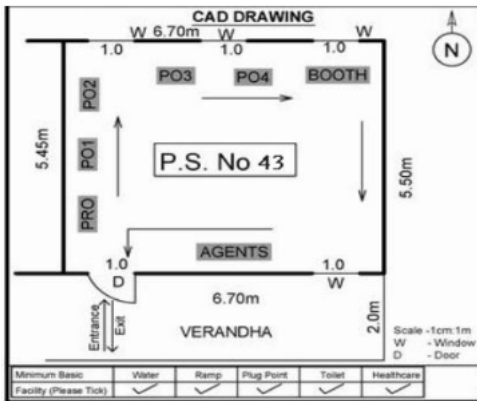

Google Map View

Polling Station Building Front View

Polling Station Front View

Cad View

Key MAP View

1 பெயர் : ரோஷினி தந்தை பெயர்: வடிவேல் வீட்டு எண் : 0 வயது : 22 பாலினம் : பெண் Photo is available	ASP2333649	2 பெயர் : வெங்கடேசன் கிருஷ்ணமூர்த்தி தந்தை பெயர்: கிருஷ்ணமூர்த்தி வீட்டு எண் : 1 வயது : 64 பாலினம் : ஆண் Photo is available	ASP2465631	3 பெயர் : சுந்தரி கணவர் பெயர்: ராஜா வீட்டு எண் : 1 வயது : 42 பாலினம் : பெண் Photo is available	ASP1359389
4 பெயர் : சித்ரா கணவர் பெயர்: பழனிசாமி வீட்டு எண் : 1 வயது : 38 பாலினம் : பெண் Photo is available	ASP0679035	5 பெயர் : ராஜ்குமார் தந்தை பெயர்: சித்துராஜ் வீட்டு எண் : 1 வயது : 30 பாலினம் : ஆண் Photo is available	ASP0678854	6 பெயர் : சசிரேகா தந்தை பெயர்: துரைசாமி வீட்டு எண் : 1 வயது : 30 பாலினம் : பெண் Photo is available	ASP0966036
7 பெயர் : கீர்த்தனா தந்தை பெயர்: ராஜா வீட்டு எண் : 1 வயது : 26 பாலினம் : பெண் Photo is available	ASP1359413	8 பெயர் : காவியா தந்தை பெயர்: கோவிந்தராஜு வீட்டு எண் : 1 வயது : 19 பாலினம் : பெண் Photo is available	ASP2524718	9 பெயர் : மலர் கணவர் பெயர்: சென்னப்பநாயக்கர் வீட்டு எண் : 1-1 வயது : 33 பாலினம் : பெண் Photo is available	ASP0966093
10 பெயர் : செல்வம் தந்தை பெயர்: சக்திவேல் வீட்டு எண் : 1-1-2-132 வயது : 52 பாலினம் : ஆண் Photo is available	ASP0234765	11 பெயர் : முருகன் தந்தை பெயர்: பழனியப்பன் வீட்டு எண் : 1-1/46 வயது : 39 பாலினம் : ஆண் Photo is available	ASP2430684	12 பெயர் : தனலட்சுமி கணவர் பெயர்: முருகன் வீட்டு எண் : 1-1-47 வயது : 42 பாலினம் : பெண் Photo is available	ASP0635375
13 பெயர் : பழனிசாமி தந்தை பெயர்: சென்னப்பநாயக்கர் வீட்டு எண் : 1-1-125 வயது : 27 பாலினம் : ஆண் Photo is available	ASP1274828	14 பெயர் : பெருமாள் தந்தை பெயர்: சென்னப்பநாயக்கர் வீட்டு எண் : 1-1-181-1 வயது : 29 பாலினம் : ஆண் Photo is available	ASP1299353	15 பெயர் : பிரபு தந்தை பெயர்: செங்கோடன் வீட்டு எண் : 1-2-3A வயது : 30 பாலினம் : ஆண் Photo is available	ASP0894592
16 பெயர் : வேடராயன் தந்தை பெயர்: வெங்கிட்டுகவுண்டர் வீட்டு எண் : 1-2-4 வயது : 81 பாலினம் : ஆண் Photo is available	ASP1568567	17 பெயர் : முருகன் கணவர் பெயர்: வேடராயன் வீட்டு எண் : 1-2-4 வயது : 56 பாலினம் : பெண் Photo is available	ASP1568575	18 பெயர் : மாரப்பன் தந்தை பெயர்: வேடராயன் வீட்டு எண் : 1-2-4 வயது : 49 பாலினம் : ஆண் Photo is available	ASP1568583
19 பெயர் : கலைவாணி கணவர் பெயர்: மாரப்பன் வீட்டு எண் : 1-2-4-1B வயது : 36 பாலினம் : பெண் Photo is available	ASP0119362	20 பெயர் : சுந்தரம்மாள் கணவர் பெயர்: சக்திவேல் வீட்டு எண் : 1-2-7 வயது : 80 பாலினம் : பெண் Photo is available	MQF1721190	21 பெயர் : பெரியம்மா கணவர் பெயர்: மாது வீட்டு எண் : 1-2-10 வயது : 55 பாலினம் : பெண் Photo is available	ASP0119404
22 பெயர் : ரங்கநாதன் தந்தை பெயர்: மாது வீட்டு எண் : 1-2-10 வயது : 44 பாலினம் : ஆண் Photo is available	ASP0119396	23 பெயர் : மணிமேகலா கணவர் பெயர்: ரங்கநாதன் வீட்டு எண் : 1-2-10 வயது : 41 பாலினம் : பெண் Photo is available	ASP0119388	24 பெயர் : சின்னண்ணன் தந்தை பெயர்: மாது வீட்டு எண் : 1-2-10 வயது : 38 பாலினம் : ஆண் Photo is available	ASP0119370
25 பெயர் : மாது கணவர் பெயர்: ஆறுமுகம் வீட்டு எண் : 1-2-11 வயது : 62 பாலினம் : பெண் Photo is available	ASP1568591	26 பெயர் : ரமேஷ் தந்தை பெயர்: சின்னமணி வீட்டு எண் : 1-2-11 வயது : 45 பாலினம் : ஆண் Photo is available	MQF2518108	27 பெயர் : செல்லம்மாள் கணவர் பெயர்: மெய்வேலு வீட்டு எண் : 1-2-13 வயது : 91 பாலினம் : பெண் Photo is available	ASP1568617
28 பெயர் : சுந்தரம் தந்தை பெயர்: மெய்வேலு வீட்டு எண் : 1-2-13 வயது : 61 பாலினம் : ஆண் Photo is available	ASP1568625	29 பெயர் : மலர் கணவர் பெயர்: சுந்தரம் வீட்டு எண் : 1-2-13 வயது : 59 பாலினம் : பெண் Photo is available	ASP1568633	30 பெயர் : நடேசன் தந்தை பெயர்: ரங்குகவுண்டர் வீட்டு எண் : 1-2-14 வயது : 76 பாலினம் : ஆண் Photo is available	MQF1719178