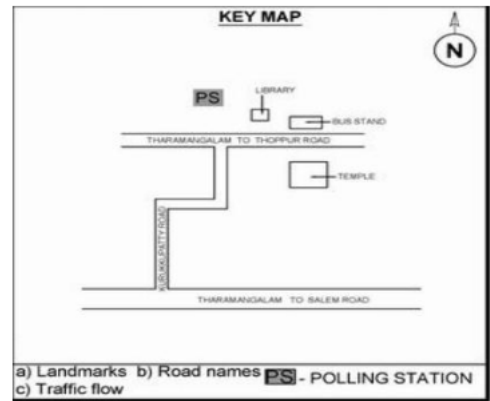

Google Map View

Polling Station Building Front View

Polling Station Front View

Cad View

Key MAP View

1 பெயர் : ரோஷினி தந்தை பெயர்: வடிவேல் வீட்டு எண் : 0 வயது : 22 பாலினம் : பெண் Photo is available	ASP2333649	2 பெயர் : வெங்கடேசன் கிருஷ்ணமூர்த்தி தந்தை பெயர்: கிருஷ்ணமூர்த்தி வீட்டு எண் : 1 வயது : 64 பாலினம் : ஆண் Photo is available	ASP2465631	3 பெயர் : சுந்தரி கணவர் பெயர்: ராஜா வீட்டு எண் : 1 வயது : 42 பாலினம் : பெண் Photo is available	ASP1359389
4 பெயர் : சித்ரா கணவர் பெயர்: பழனிசாமி வீட்டு எண் : 1 வயது : 38 பாலினம் : பெண் Photo is available	ASP0679035	5 பெயர் : ராஜ்குமார் தந்தை பெயர்: சித்துராஜ் வீட்டு எண் : 1 வயது : 30 பாலினம் : ஆண் Photo is available	ASP0678854	6 பெயர் : சசிரேகா தந்தை பெயர்: துரைசாமி வீட்டு எண் : 1 வயது : 30 பாலினம் : பெண் Photo is available	ASP0966036
7 பெயர் : கீர்த்தனா தந்தை பெயர்: ராஜா வீட்டு எண் : 1 வயது : 26 பாலினம் : பெண் Photo is available	ASP1359413	8 பெயர் : காவியா தந்தை பெயர்: கோவிந்தராஜு வீட்டு எண் : 1 வயது : 19 பாலினம் : பெண் Photo is available	ASP2524718	9 பெயர் : மலர் கணவர் பெயர்: சென்னப்பநாயக்கர் வீட்டு எண் : 1-1 வயது : 33 பாலினம் : பெண் Photo is available	ASP0966093
10 பெயர் : செல்வம் தந்தை பெயர்: சக்திவேல் வீட்டு எண் : 1-1-2-132 வயது : 52 பாலினம் : ஆண் Photo is available	ASP0234765	11 பெயர் : முருகன் தந்தை பெயர்: பழனியப்பன் வீட்டு எண் : 1-1/46 வயது : 39 பாலினம் : ஆண் Photo is available	ASP2430684	12 பெயர் : தனலட்சுமி கணவர் பெயர்: முருகன் வீட்டு எண் : 1-1-47 வயது : 42 பாலினம் : பெண் Photo is available	ASP0635375
13 பெயர் : பழனிசாமி தந்தை பெயர்: சென்னப்பநாயக்கர் வீட்டு எண் : 1-1-125 வயது : 27 பாலினம் : ஆண் Photo is available	ASP1274828	14 பெயர் : பெருமாள் தந்தை பெயர்: சென்னப்பநாயக்கர் வீட்டு எண் : 1-1-181-1 வயது : 29 பாலினம் : ஆண் Photo is available	ASP1299353	15 பெயர் : பிரபு தந்தை பெயர்: செங்கோடன் வீட்டு எண் : 1-2-3A வயது : 30 பாலினம் : ஆண் Photo is available	ASP0894592
16 பெயர் : வேடராயன் தந்தை பெயர்: வெங்கிட்டுகவுண்டர் வீட்டு எண் : 1-2-4 வயது : 81 பாலினம் : ஆண் Photo is available	ASP1568567	17 பெயர் : முருகன் கணவர் பெயர்: வேடராயன் வீட்டு எண் : 1-2-4 வயது : 56 பாலினம் : பெண் Photo is available	ASP1568575	18 பெயர் : மாரப்பன் தந்தை பெயர்: வேடராயன் வீட்டு எண் : 1-2-4 வயது : 49 பாலினம் : ஆண் Photo is available	ASP1568583
19 பெயர் : கலைவாணி கணவர் பெயர்: மாரப்பன் வீட்டு எண் : 1-2-4-1B வயது : 36 பாலினம் : பெண் Photo is available	ASP0119362	20 பெயர் : சுந்தரம்மாள் கணவர் பெயர்: சக்திவேல் வீட்டு எண் : 1-2-7 வயது : 80 பாலினம் : பெண் Photo is available	MQF1721190	21 பெயர் : பெரியம்மா கணவர் பெயர்: மாது வீட்டு எண் : 1-2-10 வயது : 55 பாலினம் : பெண் Photo is available	ASP0119404
22 பெயர் : ரங்கநாதன் தந்தை பெயர்: மாது வீட்டு எண் : 1-2-10 வயது : 44 பாலினம் : ஆண் Photo is available	ASP0119396	23 பெயர் : மணிமேகலா கணவர் பெயர்: ரங்கநாதன் வீட்டு எண் : 1-2-10 வயது : 41 பாலினம் : பெண் Photo is available	ASP0119388	24 பெயர் : சின்னண்ணன் தந்தை பெயர்: மாது வீட்டு எண் : 1-2-10 வயது : 38 பாலினம் : ஆண் Photo is available	ASP0119370
25 பெயர் : மாது கணவர் பெயர்: ஆறுமுகம் வீட்டு எண் : 1-2-11 வயது : 62 பாலினம் : பெண் Photo is available	ASP1568591	26 பெயர் : ரமேஷ் தந்தை பெயர்: சின்னமணி வீட்டு எண் : 1-2-11 வயது : 45 பாலினம் : ஆண் Photo is available	MQF2518108	27 பெயர் : செல்லம்மாள் கணவர் பெயர்: மெய்வேலு வீட்டு எண் : 1-2-13 வயது : 91 பாலினம் : பெண் Photo is available	ASP1568617
28 பெயர் : சுந்தரம் தந்தை பெயர்: மெய்வேலு வீட்டு எண் : 1-2-13 வயது : 61 பாலினம் : ஆண் Photo is available	ASP1568625	29 பெயர் : மலர் கணவர் பெயர்: சுந்தரம் வீட்டு எண் : 1-2-13 வயது : 59 பாலினம் : பெண் Photo is available	ASP1568633	30 பெயர் : நடேசன் தந்தை பெயர்: ரங்குகவுண்டர் வீட்டு எண் : 1-2-14 வயது : 76 பாலினம் : ஆண் Photo is available	MQF1719178