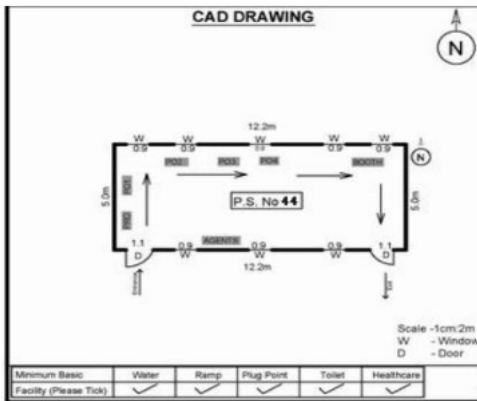

Google Map View

Polling Station Building Front View

Polling Station Front View

Cad View

Key MAP View

<p>S 1</p> <p>MQF2517829</p> <p>பெயர் : பழனிசாமி தந்தை பெயர்: கா.வேங்குண்டர் வீட்டு எண் : 1-2 வயது : 87 பாலினம் : ஆண்</p> <p>Photo is available</p>	<p>2</p> <p>ASP0787317</p> <p>பெயர் : கணேசன் தந்தை பெயர்: குள்ளன் வீட்டு எண் : 1-2-114 வயது : 57 பாலினம் : ஆண்</p> <p>Photo is available</p>	<p>3</p> <p>ASP0787309</p> <p>பெயர் : வெண்ணிலா கணவர் பெயர்: கணேசன் வீட்டு எண் : 1-2-114 வயது : 52 பாலினம் : பெண்</p> <p>Photo is available</p>
<p>4</p> <p>ASP0787325</p> <p>பெயர் : ஜெயபிரகாஷ் தந்தை பெயர்: கணேசன் வீட்டு எண் : 1-2-114 வயது : 32 பாலினம் : ஆண்</p> <p>Photo is available</p>	<p>5</p> <p>ASP0679175</p> <p>பெயர் : பிரவீன் குமார் தந்தை பெயர்: இராஜேந்திரன் வீட்டு எண் : 1-2-134 வயது : 31 பாலினம் : ஆண்</p> <p>Photo is available</p>	<p>6</p> <p>ASP0770826</p> <p>பெயர் : துர்கா கணவர் பெயர்: முத்துக்குமார் வீட்டு எண் : 4-5-3 வயது : 33 பாலினம் : பெண்</p> <p>Photo is available</p>
<p>7</p> <p>ASP2229078</p> <p>பெயர் : சிவசூரியன் தந்தை பெயர்: கோவிந்தராஜன் வீட்டு எண் : 4-5-6 வயது : 23 பாலினம் : ஆண்</p> <p>Photo is available</p>	<p>8</p> <p>ASP2325751</p> <p>பெயர் : ஆதித்யன் தந்தை பெயர்: கோவிந்தராஜன் வீட்டு எண் : 4-5/6 வயது : 21 பாலினம் : ஆண்</p> <p>Photo is available</p>	<p>9</p> <p>ASP2462208</p> <p>பெயர் : நந்தினி கணவர் பெயர்: ராஜகுமார் ப வீட்டு எண் : 4-15/3 வயது : 24 பாலினம் : பெண்</p> <p>Photo is available</p>
<p>10</p> <p>ASP1588359</p> <p>பெயர் : அங்காயம்மாள் கணவர் பெயர்: ரங்கசாமி வீட்டு எண் : 4-123 வயது : 55 பாலினம் : பெண்</p> <p>Photo is available</p>		