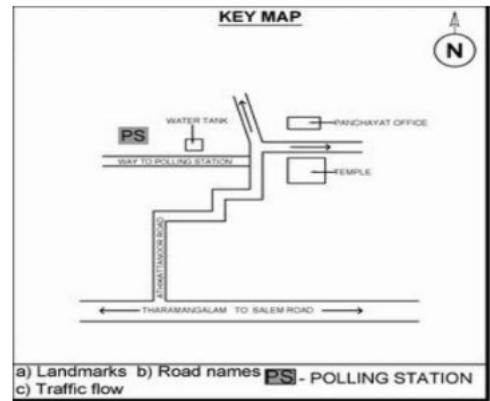

Google Map View

Polling Station Building Front View

Polling Station Front View

Cad View

Key MAP View

<p>S 1</p> <p>MQF2517829</p> <p>பெயர் : பழனிசாமி தந்தை பெயர்: கா.வேங்குண்டர் வீட்டு எண் : 1-2 வயது : 87 பாலினம் : ஆண்</p> <p>Photo is available</p>	<p>2</p> <p>ASP0787317</p> <p>பெயர் : கணேசன் தந்தை பெயர்: குள்ளன் வீட்டு எண் : 1-2-114 வயது : 57 பாலினம் : ஆண்</p> <p>Photo is available</p>	<p>3</p> <p>ASP0787309</p> <p>பெயர் : வெண்ணிலா கணவர் பெயர்: கணேசன் வீட்டு எண் : 1-2-114 வயது : 52 பாலினம் : பெண்</p> <p>Photo is available</p>
<p>4</p> <p>ASP0787325</p> <p>பெயர் : ஜெயபிரகாஷ் தந்தை பெயர்: கணேசன் வீட்டு எண் : 1-2-114 வயது : 32 பாலினம் : ஆண்</p> <p>Photo is available</p>	<p>5</p> <p>ASP0679175</p> <p>பெயர் : பிரவீன் குமார் தந்தை பெயர்: இராஜேந்திரன் வீட்டு எண் : 1-2-134 வயது : 31 பாலினம் : ஆண்</p> <p>Photo is available</p>	<p>6</p> <p>ASP0770826</p> <p>பெயர் : துர்கா கணவர் பெயர்: முத்துக்குமார் வீட்டு எண் : 4-5-3 வயது : 33 பாலினம் : பெண்</p> <p>Photo is available</p>
<p>7</p> <p>ASP2229078</p> <p>பெயர் : சிவசூரியன் தந்தை பெயர்: கோவிந்தராஜன் வீட்டு எண் : 4-5-6 வயது : 23 பாலினம் : ஆண்</p> <p>Photo is available</p>	<p>8</p> <p>ASP2325751</p> <p>பெயர் : ஆதித்யன் தந்தை பெயர்: கோவிந்தராஜன் வீட்டு எண் : 4-5/6 வயது : 21 பாலினம் : ஆண்</p> <p>Photo is available</p>	<p>9</p> <p>ASP2462208</p> <p>பெயர் : நந்தினி கணவர் பெயர்: ராஜகுமார் ப வீட்டு எண் : 4-15/3 வயது : 24 பாலினம் : பெண்</p> <p>Photo is available</p>
<p>10</p> <p>ASP1588359</p> <p>பெயர் : அங்காயம்மாள் கணவர் பெயர்: ரங்கசாமி வீட்டு எண் : 4-123 வயது : 55 பாலினம் : பெண்</p> <p>Photo is available</p>		