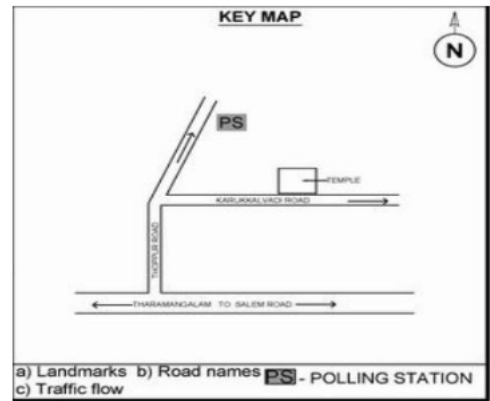

Cad View

Key MAP View