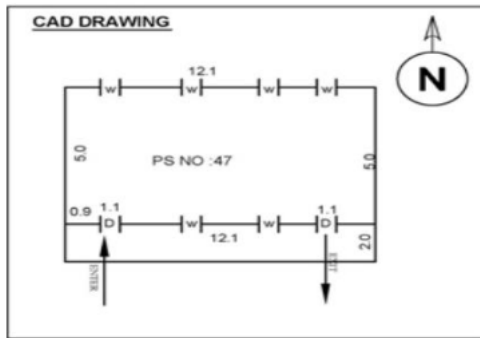

வாக்காளர் பதிவு அலுவலரின்
கையொப்பம்

Nazri Naksha

Google Map View

Polling Station Building Front View

Polling Station Front View

Cad View

Key MAP View

| | | | | | |
|--------------------------------------|-------------------------------------|-------------------------------------|-------------------------------------|-------------------------------------|-------------------------------------|
| Minimum Basic Facility (Please Tick) | Water | Ramp | Plug Point | Toilet | Healthcare |
| | <input checked="" type="checkbox"/> | <input checked="" type="checkbox"/> | <input checked="" type="checkbox"/> | <input checked="" type="checkbox"/> | <input checked="" type="checkbox"/> |