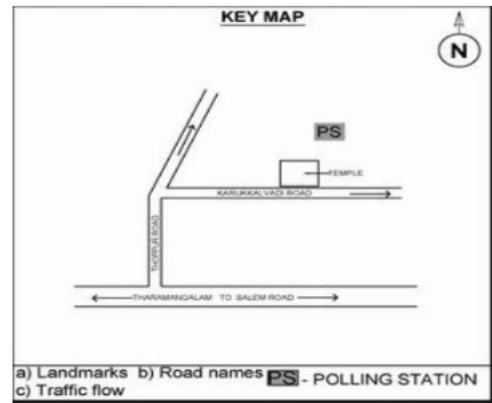

Cad View

Key MAP View