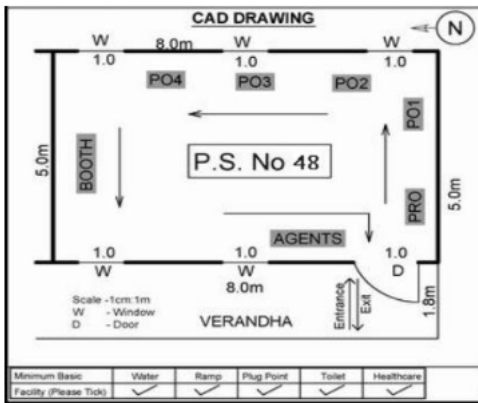

Google Map View

Polling Station Building Front View

Polling Station Front View

Cad View

Key MAP View

1 பெயர் : வெள்ளியங்கிரி தந்தை பெயர்: சேட்டு வீட்டு எண் : 1/340 வயது : 27 பாலினம் : ஆண்	ASP1403708 Photo is available	2 பெயர் : பிரியா தந்தை பெயர்: சேட்டு வீட்டு எண் : 1/340 வயது : 26 பாலினம் : பெண்	ASP1408772 Photo is available	3 பெயர் : சுதா தந்தை பெயர்: சுப்பிரமணி வீட்டு எண் : 1/343 வயது : 27 பாலினம் : பெண்	ASP1408814 Photo is available
4 பெயர் : மணிகண்டன் தந்தை பெயர்: மாரி வீட்டு எண் : 1/363 வயது : 26 பாலினம் : ஆண்	ASP1408780 Photo is available	5 பெயர் : மதேஷ் தந்தை பெயர்: ஆறுமுகம் வீட்டு எண் : 1/367 வயது : 26 பாலினம் : ஆண்	ASP1408913 Photo is available	6 பெயர் : மணிவண்ணன் தாயின் பெயர்: பழனியம்மாள் வீட்டு எண் : 2-131 வயது : 49 பாலினம் : ஆண்	ASP0263178 Photo is available
7 பெயர் : ஹரிக்குஷ்ணன் மது தந்தை பெயர்: மது வீட்டு எண் : 2/170 வயது : 23 பாலினம் : ஆண்	ASP2452613 Photo is available	8 பெயர் : மைதிலி தந்தை பெயர்: கந்தசாமி வீட்டு எண் : 2/270-சி வயது : 24 பாலினம் : பெண்	ASP2268134 Photo is available	9 பெயர் : சாந்தா கணவர் பெயர்: செங்கோடன் வீட்டு எண் : 3 வயது : 58 பாலினம் : பெண்	ASP0263202 Photo is available
10 பெயர் : தீபன் தந்தை பெயர்: செங்கோடன் வீட்டு எண் : 3 வயது : 36 பாலினம் : ஆண்	ASP0263210 Photo is available	11 பெயர் : இந்திராணி கணவர் பெயர்: சங்கர் வீட்டு எண் : 3-4/29 வயது : 37 பாலினம் : பெண்	AWP0869867 Photo is available	12 பெயர் : வைரமணி கணவர் பெயர்: அருள் வீட்டு எண் : 3/4/123/1 வயது : 55 பாலினம் : பெண்	XUY0054999 Photo is available
13 பெயர் : மகாலட்சுமி தந்தை பெயர்: வேலாயுதம் வீட்டு எண் : 5/35 வயது : 25 பாலினம் : பெண்	ASP1336510 Photo is available	14 பெயர் : கோகுல் தந்தை பெயர்: பாலகிருஷ்ணன் வீட்டு எண் : 3/41 வயது : 23 பாலினம் : ஆண்	ASP2192409 Photo is available	15 பெயர் : மோகனா கணவர் பெயர்: பெரியசாமி வீட்டு எண் : 3/124 வயது : 29 பாலினம் : பெண்	ASP2166940 Photo is available
16 பெயர் : சுந்தரம் தந்தை பெயர்: மாரிமுத்து வீட்டு எண் : 4-65 வயது : 39 பாலினம் : ஆண்	ASP0242065 Photo is available	17 பெயர் : வேலாயுதம் தந்தை பெயர்: பொன்னுசாமி வீட்டு எண் : 4/81-2 வயது : 41 பாலினம் : ஆண்	MQF3527660 Photo is available	18 பெயர் : துர்கா தேவி தந்தை பெயர்: நல்லதம்பி வீட்டு எண் : 4/235 வயது : 20 பாலினம் : பெண்	ASP2451953 Photo is available
19 பெயர் : சேகர் தந்தை பெயர்: ரங்கநாதன் வீட்டு எண் : 5-1 வயது : 63 பாலினம் : ஆண்	MQF2528206 Photo is available	20 பெயர் : இந்திராணி கணவர் பெயர்: ரங்கநாதன் வீட்டு எண் : 5-1 வயது : 53 பாலினம் : பெண்	ASP1583970 Photo is available	21 பெயர் : நித்தியா கணவர் பெயர்: விஷ்ணுகுமார் வீட்டு எண் : 5-2 வயது : 28 பாலினம் : பெண்	ASP2346443 Photo is available
22 பெயர் : பழனிசாமி தந்தை பெயர்: பச்சமுத்து வீட்டு எண் : 5-6 வயது : 67 பாலினம் : ஆண்	MQF2526663 Photo is available	23 பெயர் : பழனியம்மாள் கணவர் பெயர்: பழனிசாமி வீட்டு எண் : 5-6 வயது : 51 பாலினம் : பெண்	ASP0263137 Photo is available	24 பெயர் : கவிதா தந்தை பெயர்: பழனிசாமி வீட்டு எண் : 5-6 வயது : 35 பாலினம் : பெண்	ASP0263236 Photo is available
25 பெயர் : பாலமுருகன் தந்தை பெயர்: பழனிசாமி வீட்டு எண் : 5-6 வயது : 34 பாலினம் : ஆண்	ASP0263228 Photo is available	26 பெயர் : மாயவன் தந்தை பெயர்: சித்தன் வீட்டு எண் : 5-7 வயது : 37 பாலினம் : ஆண்	ASP0263244 Photo is available	27 பெயர் : கனராஜு கந்தசாமி தந்தை பெயர்: மு கந்தசாமி வீட்டு எண் : 5/10 வயது : 72 பாலினம் : ஆண்	ASP2277424 Photo is available
28 பெயர் : கௌதம் கன்ராஜு தந்தை பெயர்: கன்ராஜு வீட்டு எண் : 5-10 வயது : 34 பாலினம் : ஆண்	ASP0242040 Photo is available	29 பெயர் : ஜஸ்வரயா ம கணவர் பெயர்: கௌதம் க வீட்டு எண் : 5/10 வயது : 27 பாலினம் : பெண்	IYE1339191 Photo is available	30 பெயர் : கந்தசாமி தந்தை பெயர்: ரங்கசாமி வீட்டு எண் : 5-11-1 வயது : 71 பாலினம் : ஆண்	ASP0450627 Photo is available