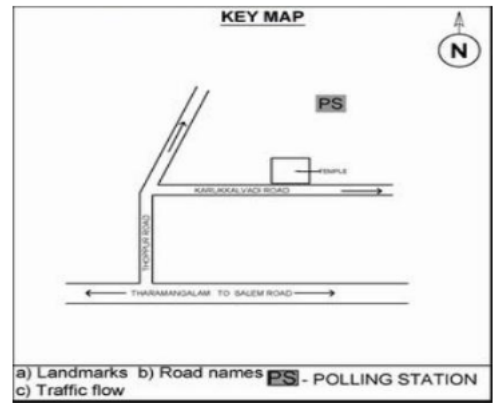

Google Map View

Polling Station Building Front View

Polling Station Front View

Cad View

Key MAP View

1 பெயர் : செந்தில் தந்தை பெயர்: கோவிந்தன் வீட்டு எண் : 1-26 வயது : 42 பாலினம் : ஆண்	MQF3449055 Photo is available	2 பெயர் : கோவிந்தன் தந்தை பெயர்: பழனியப்பன் வீட்டு எண் : 1-27 வயது : 77 பாலினம் : ஆண்	ASP1603851 Photo is available	3 பெயர் : செல்லம்மாள் கணவர் பெயர்: கோவிந்தன் வீட்டு எண் : 1-27 வயது : 67 பாலினம் : பெண்	ASP1603869 Photo is available
4 பெயர் : ராஜகோபால் தந்தை பெயர்: கோவிந்தன் வீட்டு எண் : 1-27 வயது : 40 பாலினம் : ஆண்	ASP0241513 Photo is available	5 பெயர் : ஜெகநாதன் தந்தை பெயர்: கோவிந்தன் வீட்டு எண் : 1-28 வயது : 54 பாலினம் : ஆண்	MQF1980630 Photo is available	6 பெயர் : மணிவண்ணன் தந்தை பெயர்: ஜெகநாதன் வீட்டு எண் : 1-28 வயது : 35 பாலினம் : ஆண்	ASP0264986 Photo is available
7 பெயர் : மாது தந்தை பெயர்: ரங்கசாமிகவுண்டர் வீட்டு எண் : 1-29-1 வயது : 62 பாலினம் : ஆண்	ASP1603877 Photo is available	8 பெயர் : சூடாமணி தந்தை பெயர்: மாது வீட்டு எண் : 1-29-1 வயது : 43 பாலினம் : ஆண்	MQF2778678 Photo is available	9 பெயர் : செல்வம் தந்தை பெயர்: மாணிக்கம் வீட்டு எண் : 1-30 வயது : 59 பாலினம் : ஆண்	ASP1603885 Photo is available
10 பெயர் : செல்வி கணவர் பெயர்: செல்வம் வீட்டு எண் : 1-30 வயது : 54 பாலினம் : பெண்	ASP1603893 Photo is available	11 பெயர் : ராசாம்மாள் கணவர் பெயர்: மாணிக்கம் வீட்டு எண் : 1-32 வயது : 59 பாலினம் : பெண்	MQF3448982 Photo is available	12 பெயர் : பிரித்திகா தந்தை பெயர்: செல்வம் வீட்டு எண் : 1-32 வயது : 23 பாலினம் : பெண்	ASP2165678 Photo is available
13 பெயர் : கலையரசி தந்தை பெயர்: செல்வம் வீட்டு எண் : 1-32 வயது : 22 பாலினம் : பெண்	ASP2253706 Photo is available	14 பெயர் : வெங்கட்டம்மாள் தந்தை பெயர்: சின்னபையன் வீட்டு எண் : 1-34 வயது : 77 பாலினம் : பெண்	ASP1603901 Photo is available	15 பெயர் : ராமலிங்கம் தந்தை பெயர்: கோவிந்தகவுண்டர் வீட்டு எண் : 1-34 வயது : 60 பாலினம் : ஆண்	ASP1603919 Photo is available
16 பெயர் : சாந்தி கணவர் பெயர்: ராமலிங்கம் வீட்டு எண் : 1-34 வயது : 56 பாலினம் : பெண்	ASP1603927 Photo is available	17 பெயர் : மணி தந்தை பெயர்: சின்னபையன் வீட்டு எண் : 1-34 வயது : 52 பாலினம் : ஆண்	MQF1980770 Photo is available	18 பெயர் : கோமதி கணவர் பெயர்: மணி வீட்டு எண் : 1-34 வயது : 39 பாலினம் : பெண்	ASP0016550 Photo is available
19 பெயர் : ரமேஷ் தந்தை பெயர்: மாதவபிரகாசம் வீட்டு எண் : 1-34 வயது : 35 பாலினம் : ஆண்	ASP0264937 Photo is available	20 பெயர் : ராமாயி கணவர் பெயர்: சித்தன் வீட்டு எண் : 1-35 வயது : 83 பாலினம் : பெண்	ASP1603935 Photo is available	21 பெயர் : கந்தையன் தந்தை பெயர்: கந்தசாமி வீட்டு எண் : 1-36 வயது : 53 பாலினம் : ஆண்	ASP1603943 Photo is available
22 பெயர் : லதா தந்தை பெயர்: கந்தையன் வீட்டு எண் : 1-36 வயது : 41 பாலினம் : பெண்	ASP0241539 Photo is available	23 பெயர் : முருகன் தந்தை பெயர்: பெரமச்சி வீட்டு எண் : 1-36 வயது : 39 பாலினம் : ஆண்	ASP0016568 Photo is available	24 பெயர் : சமதி கணவர் பெயர்: முருகன் வீட்டு எண் : 1-36 வயது : 32 பாலினம் : பெண்	ASP1095116 Photo is available
25 பெயர் : விஜய் தந்தை பெயர்: ராமகிருஷ்ணன் வீட்டு எண் : 1-36 வயது : 31 பாலினம் : ஆண்	ASP0788455 Photo is available	26 பெயர் : விக்னேஷ் தந்தை பெயர்: கந்தையன் வீட்டு எண் : 1/36 வயது : 22 பாலினம் : ஆண்	ASP2338275 Photo is available	27 பெயர் : கோவிந்தம்மாள் கணவர் பெயர்: பெரமச்சி வீட்டு எண் : 1-36-1 வயது : 69 பாலினம் : பெண்	MQF2779619 Photo is available
28 பெயர் : பெருமாள் கணவர் பெயர்: பெரமச்சி வீட்டு எண் : 1-36-1 வயது : 51 பாலினம் : பெண்	ASP1603950 Photo is available	29 பெயர் : மாது தந்தை பெயர்: பாட்டப்பன் வீட்டு எண் : 1-37 வயது : 73 பாலினம் : ஆண்	ASP1603984 Photo is available	30 பெயர் : லட்சுமி கணவர் பெயர்: மாது வீட்டு எண் : 1-37 வயது : 67 பாலினம் : பெண்	ASP1603992 Photo is available