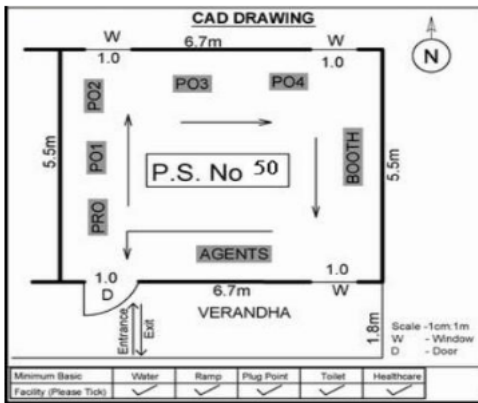

Google Map View

Polling Station Building Front View

Polling Station Front View

Cad View

Key MAP View

1 பெயர் : செந்தில் தந்தை பெயர்: கோவிந்தன் வீட்டு எண் : 1-26 வயது : 42 பாலினம் : ஆண்	MQF3449055 Photo is available	2 பெயர் : கோவிந்தன் தந்தை பெயர்: பழனியப்பன் வீட்டு எண் : 1-27 வயது : 77 பாலினம் : ஆண்	ASP1603851 Photo is available	3 பெயர் : செல்லம்மாள் கணவர் பெயர்: கோவிந்தன் வீட்டு எண் : 1-27 வயது : 67 பாலினம் : பெண்	ASP1603869 Photo is available
4 பெயர் : ராஜகோபால் தந்தை பெயர்: கோவிந்தன் வீட்டு எண் : 1-27 வயது : 40 பாலினம் : ஆண்	ASP0241513 Photo is available	5 பெயர் : ஜெகநாதன் தந்தை பெயர்: கோவிந்தன் வீட்டு எண் : 1-28 வயது : 54 பாலினம் : ஆண்	MQF1980630 Photo is available	6 பெயர் : மணிவண்ணன் தந்தை பெயர்: ஜெகநாதன் வீட்டு எண் : 1-28 வயது : 35 பாலினம் : ஆண்	ASP0264986 Photo is available
7 பெயர் : மாது தந்தை பெயர்: ரங்கசாமிகவுண்டர் வீட்டு எண் : 1-29-1 வயது : 62 பாலினம் : ஆண்	ASP1603877 Photo is available	8 பெயர் : சூடாமணி தந்தை பெயர்: மாது வீட்டு எண் : 1-29-1 வயது : 43 பாலினம் : ஆண்	MQF2778678 Photo is available	9 பெயர் : செல்வம் தந்தை பெயர்: மாணிக்கம் வீட்டு எண் : 1-30 வயது : 59 பாலினம் : ஆண்	ASP1603885 Photo is available
10 பெயர் : செல்வி கணவர் பெயர்: செல்வம் வீட்டு எண் : 1-30 வயது : 54 பாலினம் : பெண்	ASP1603893 Photo is available	11 பெயர் : ராசாம்மாள் கணவர் பெயர்: மாணிக்கம் வீட்டு எண் : 1-32 வயது : 59 பாலினம் : பெண்	MQF3448982 Photo is available	12 பெயர் : பிரித்திகா தந்தை பெயர்: செல்வம் வீட்டு எண் : 1-32 வயது : 23 பாலினம் : பெண்	ASP2165678 Photo is available
13 பெயர் : கலையரசி தந்தை பெயர்: செல்வம் வீட்டு எண் : 1-32 வயது : 22 பாலினம் : பெண்	ASP2253706 Photo is available	14 பெயர் : வெங்கட்டம்மாள் தந்தை பெயர்: சின்னபையன் வீட்டு எண் : 1-34 வயது : 77 பாலினம் : பெண்	ASP1603901 Photo is available	15 பெயர் : ராமலிங்கம் தந்தை பெயர்: கோவிந்தகவுண்டர் வீட்டு எண் : 1-34 வயது : 60 பாலினம் : ஆண்	ASP1603919 Photo is available
16 பெயர் : சாந்தி கணவர் பெயர்: ராமலிங்கம் வீட்டு எண் : 1-34 வயது : 56 பாலினம் : பெண்	ASP1603927 Photo is available	17 பெயர் : மணி தந்தை பெயர்: சின்னபையன் வீட்டு எண் : 1-34 வயது : 52 பாலினம் : ஆண்	MQF1980770 Photo is available	18 பெயர் : கோமதி கணவர் பெயர்: மணி வீட்டு எண் : 1-34 வயது : 39 பாலினம் : பெண்	ASP0016550 Photo is available
19 பெயர் : ரமேஷ் தந்தை பெயர்: மாதவபிரகாசம் வீட்டு எண் : 1-34 வயது : 35 பாலினம் : ஆண்	ASP0264937 Photo is available	20 பெயர் : ராமாயி கணவர் பெயர்: சித்தன் வீட்டு எண் : 1-35 வயது : 83 பாலினம் : பெண்	ASP1603935 Photo is available	21 பெயர் : கந்தையன் தந்தை பெயர்: கந்தசாமி வீட்டு எண் : 1-36 வயது : 53 பாலினம் : ஆண்	ASP1603943 Photo is available
22 பெயர் : லதா தந்தை பெயர்: கந்தையன் வீட்டு எண் : 1-36 வயது : 41 பாலினம் : பெண்	ASP0241539 Photo is available	23 பெயர் : முருகன் தந்தை பெயர்: பெரமச்சி வீட்டு எண் : 1-36 வயது : 39 பாலினம் : ஆண்	ASP0016568 Photo is available	24 பெயர் : சமதி கணவர் பெயர்: முருகன் வீட்டு எண் : 1-36 வயது : 32 பாலினம் : பெண்	ASP1095116 Photo is available
25 பெயர் : விஜய் தந்தை பெயர்: ராமகிருஷ்ணன் வீட்டு எண் : 1-36 வயது : 31 பாலினம் : ஆண்	ASP0788455 Photo is available	26 பெயர் : விக்னேஷ் தந்தை பெயர்: கந்தையன் வீட்டு எண் : 1/36 வயது : 22 பாலினம் : ஆண்	ASP2338275 Photo is available	27 பெயர் : கோவிந்தம்மாள் கணவர் பெயர்: பெரமச்சி வீட்டு எண் : 1-36-1 வயது : 69 பாலினம் : பெண்	MQF2779619 Photo is available
28 பெயர் : பெருமாள் கணவர் பெயர்: பெரமச்சி வீட்டு எண் : 1-36-1 வயது : 51 பாலினம் : பெண்	ASP1603950 Photo is available	29 பெயர் : மாது தந்தை பெயர்: பாட்டப்பன் வீட்டு எண் : 1-37 வயது : 73 பாலினம் : ஆண்	ASP1603984 Photo is available	30 பெயர் : லட்சுமி கணவர் பெயர்: மாது வீட்டு எண் : 1-37 வயது : 67 பாலினம் : பெண்	ASP1603992 Photo is available