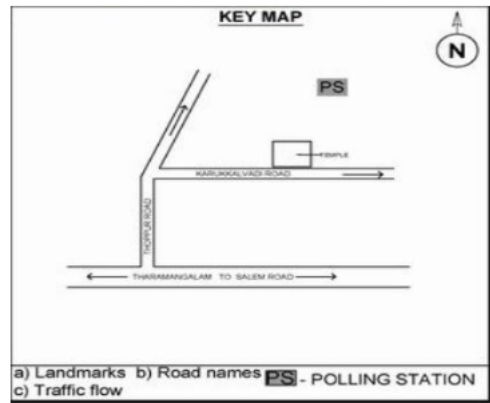

Google Map View

Polling Station Building Front View

Polling Station Front View

Cad View

Key MAP View

1	ASP0895573	பெயர் : அய்யம்மாள் கணவர் பெயர் : சேகர் வீட்டு எண் : 1 வயது : 41 பாலினம் : பெண்	Photo is available	2	ASP0895508	பெயர் : விஜயகுமார் தந்தை பெயர் : கண்ணன் வீட்டு எண் : 1 வயது : 30 பாலினம் : ஆண்	Photo is available	3	MQF3448487	பெயர் : சந்திரா தந்தை பெயர் : மாணிக்கம் வீட்டு எண் : 1-97 வயது : 44 பாலினம் : பெண்	Photo is available
4	ASP0895532	பெயர் : காமராஜ் தந்தை பெயர் : ஏலுமலை வீட்டு எண் : 2 வயது : 32 பாலினம் : ஆண்	Photo is available	5	ASP1442292	பெயர் : பிரவீன் குமார் தந்தை பெயர் : பழனிவேல் வீட்டு எண் : 2/28 வயது : 25 பாலினம் : ஆண்	Photo is available	6	ASP1333673	பெயர் : கவிதா கணவர் பெயர் : கேசவன் வீட்டு எண் : 2/128 வயது : 26 பாலினம் : பெண்	Photo is available
7	ASP1590751	பெயர் : சண்முகராஜா தந்தை பெயர் : ஆறுமுகம் வீட்டு எண் : 3-1 வயது : 57 பாலினம் : ஆண்	Photo is available	8	ASP1590769	பெயர் : சமதி கணவர் பெயர் : சண்முகராஜா வீட்டு எண் : 3-1 வயது : 51 பாலினம் : பெண்	Photo is available	9	ASP0789149	பெயர் : கார்த்திக் தந்தை பெயர் : சண்முகராஜா வீட்டு எண் : 3-1 வயது : 31 பாலினம் : ஆண்	Photo is available
10	ASP2165454	பெயர் : கர்கிஷ் தந்தை பெயர் : சண்முகராஜா வீட்டு எண் : 3-1 வயது : 23 பாலினம் : ஆண்	Photo is available	11	ASP1590777	பெயர் : சுகவணேஸ்வரன் தந்தை பெயர் : ஆறுமுகம் வீட்டு எண் : 3-2 வயது : 49 பாலினம் : ஆண்	Photo is available	12	MQF3448842	பெயர் : வெண்ணிலா கணவர் பெயர் : சுகவணேஸ்வரன் வீட்டு எண் : 3-2 வயது : 48 பாலினம் : பெண்	Photo is available
13	ASP1590785	பெயர் : மந்திரிகுமார் தந்தை பெயர் : ஆறுமுகம் வீட்டு எண் : 3-3 வயது : 51 பாலினம் : பெண்	Photo is available	14	MQF2779866	பெயர் : சரளாவதி கணவர் பெயர் : மந்திரிகுமார் வீட்டு எண் : 3-3 வயது : 51 பாலினம் : பெண்	Photo is available	15	ASP0637462	பெயர் : பிரபு தந்தை பெயர் : மந்திரிகுமார் வீட்டு எண் : 3-3 வயது : 32 பாலினம் : ஆண்	Photo is available
16	ASP0120055	பெயர் : ஆறுமுகம் தந்தை பெயர் : சின்னப்பையகவுண்டர் வீட்டு எண் : 3-4 வயது : 81 பாலினம் : ஆண்	Photo is available	17	ASP0120063	பெயர் : பெரியம்மாள் கணவர் பெயர் : ஆறுமுகம் வீட்டு எண் : 3-4 வயது : 77 பாலினம் : பெண்	Photo is available	18	ASP0120071	பெயர் : ஈஸ்வரன் தந்தை பெயர் : ஆறுமுககவுண்டர் வீட்டு எண் : 3-5 வயது : 63 பாலினம் : ஆண்	Photo is available
19	ASP2319820	பெயர் : ராஜாமணி கணவர் பெயர் : ஈஸ்வரன் வீட்டு எண் : 3/5 வயது : 60 பாலினம் : பெண்	Photo is available	20	ASP0120089	பெயர் : குணசேகரன் தந்தை பெயர் : ஈஸ்வரன் வீட்டு எண் : 3-5 வயது : 39 பாலினம் : ஆண்	Photo is available	21	ASP1590793	பெயர் : மாதையன் தந்தை பெயர் : சின்னப்பையகவுண்டர் வீட்டு எண் : 3-6 வயது : 70 பாலினம் : ஆண்	Photo is available
22	ASP1590801	பெயர் : பழனியம்மாள் கணவர் பெயர் : மாதையன் வீட்டு எண் : 3-6 வயது : 62 பாலினம் : பெண்	Photo is available	23	ASP0174664	பெயர் : ஜெயகுமார் தந்தை பெயர் : மாதையன் வீட்டு எண் : 3-6 வயது : 37 பாலினம் : ஆண்	Photo is available	24	ASP0968388	பெயர் : தமிழ்ச்செல்வி தந்தை பெயர் : ஜெயகுமார் வீட்டு எண் : 3-6 வயது : 31 பாலினம் : பெண்	Photo is available
25	ASP1590819	பெயர் : காவேரி கணவர் பெயர் : அய்யத்துரை வீட்டு எண் : 3-9 வயது : 63 பாலினம் : பெண்	Photo is available	26	ASP1590827	பெயர் : ஐயந்துரை தந்தை பெயர் : ஆறுமுகம் வீட்டு எண் : 3-9 வயது : 54 பாலினம் : ஆண்	Photo is available	27	ASP0637470	பெயர் : வேலவன் தந்தை பெயர் : அய்யத்துரை வீட்டு எண் : 3-9 வயது : 31 பாலினம் : ஆண்	Photo is available
28	ASP2286052	பெயர் : வைஷ்ணவி வே கணவர் பெயர் : வேலவன் வீட்டு எண் : 3/9 வயது : 22 பாலினம் : பெண்	Photo is available	29	ASP2285955	பெயர் : லிக்னேஷ் அ தந்தை பெயர் : அய்யத்துரை வீட்டு எண் : 3/9 வயது : 21 பாலினம் : ஆண்	Photo is available	30	ASP1590835	பெயர் : கந்தாயி கணவர் பெயர் : ராய்சாமி வீட்டு எண் : 3-10 வயது : 78 பாலினம் : பெண்	Photo is available