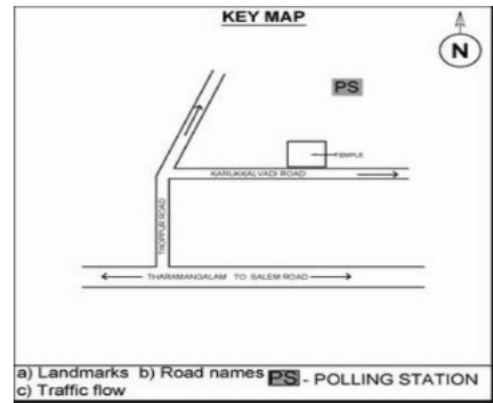

Key MAP View