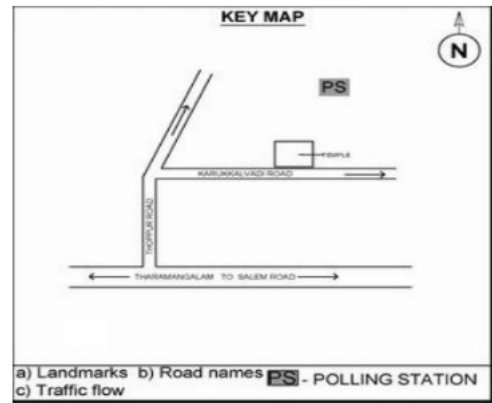

Key MAP View