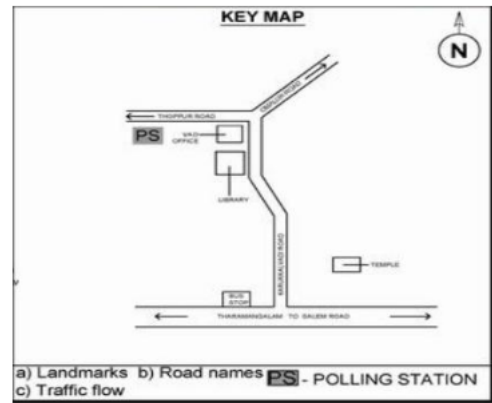

Key MAP View