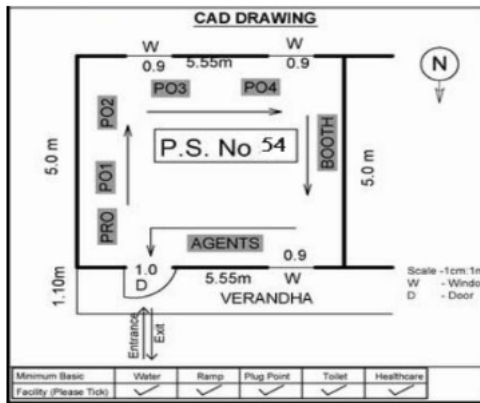

Google Map View

Polling Station Building Front View

Polling Station Front View

Cad View

Key MAP View

1 பெயர் : ராஜேந்தரன் தந்தை பெயர்: மாரியப்பன் வீட்டு எண் : 1 வயது : 37 பாலினம் : ஆண் Photo is available	ASP1323021	2 பெயர் : கனகவள்ளி கணவர் பெயர்: சூமார் வீட்டு எண் : 1-2 வயது : 45 பாலினம் : பெண் Photo is available	MQF2543098	3 பெயர் : மீனா கணவர் பெயர்: ராஜா வீட்டு எண் : 1-2 வயது : 44 பாலினம் : பெண் Photo is available	MQF2543049
4 பெயர் : சின்னபையன் தந்தை பெயர்: சோலைகோஉந்தார் வீட்டு எண் : 1/3 வயது : 49 பாலினம் : ஆண் Photo is available	ASP1323104	5 பெயர் : தங்கம் தந்தை பெயர்: சின்னபையன்கவுண்டர் வீட்டு எண் : 1-5 வயது : 77 பாலினம் : ஆண் Photo is available	ASP1159250	6 பெயர் : ராஜா தந்தை பெயர்: ராஜமாணிக்கம் வீட்டு எண் : 1-5 வயது : 37 பாலினம் : ஆண் Photo is available	ASP0240143
7 பெயர் : ரேவதி கணவர் பெயர்: ராஜா வீட்டு எண் : 1-5 வயது : 30 பாலினம் : பெண் Photo is available	ASP1226042	# 8 பெயர் : பிரகாஷ் தந்தை பெயர்: பெரியசாமி வீட்டு எண் : 1-6 வயது : 51 பாலினம் : ஆண் Photo is available	ASP1598879	9 பெயர் : சின்னமுத்து கணவர் பெயர்: வெங்கடாசலம் வீட்டு எண் : 1-6 வயது : 50 பாலினம் : பெண் Photo is available	ASP1598887
10 பெயர் : செல்வமணி தந்தை பெயர்: வெங்கடாசலம் வீட்டு எண் : 1-6 வயது : 30 பாலினம் : ஆண் Photo is available	ASP0789610	11 பெயர் : சாந்தி கணவர் பெயர்: கருப்பண்ணன் வீட்டு எண் : 1-7 வயது : 49 பாலினம் : பெண் Photo is available	MQF2537942	12 பெயர் : செளந்தர்யாலட்சுமி கணவர் பெயர்: ஆறுமுகம் வீட்டு எண் : 1/8 வயது : 28 பாலினம் : பெண் Photo is available	ASP1446665
13 பெயர் : பஞ்சாயி கணவர் பெயர்: சண்முகம் வீட்டு எண் : 1-10 வயது : 49 பாலினம் : பெண் Photo is available	MQF2536373	14 பெயர் : விஜயா கணவர் பெயர்: செல்வம் வீட்டு எண் : 1-10 வயது : 43 பாலினம் : பெண் Photo is available	MQF2536605	15 பெயர் : பெருமாள் தந்தை பெயர்: குழந்தைகவுண்டர் வீட்டு எண் : 1-10-1 வயது : 53 பாலினம் : ஆண் Photo is available	ASP1598903
16 பெயர் : செல்லப்பன் தந்தை பெயர்: கிட்டு வீட்டு எண் : 1/11 வயது : 50 பாலினம் : ஆண் Photo is available	ASP2379402	17 பெயர் : சாந்தி கணவர் பெயர்: செல்லப்பன் வீட்டு எண் : 1/11 வயது : 45 பாலினம் : பெண் Photo is available	ASP2379410	18 பெயர் : சுதாபிரியா கணவர் பெயர்: மாணிக்கம் வீட்டு எண் : 1-17 வயது : 35 பாலினம் : பெண் Photo is available	ASP1226166
19 பெயர் : சக்தி தந்தை பெயர்: சோளமுத்து வீட்டு எண் : 1-18 வயது : 43 பாலினம் : ஆண் Photo is available	MQF2541134	20 பெயர் : அஞ்சலா தந்தை பெயர்: மாதேஸ் வீட்டு எண் : 1-18 வயது : 43 பாலினம் : பெண் Photo is available	MQF2542371	21 பெயர் : சங்கீதா கணவர் பெயர்: சக்தி வீட்டு எண் : 1-18 வயது : 36 பாலினம் : பெண் Photo is available	ASP1202621
22 பெயர் : சந்தோஷ்குமார் மா தந்தை பெயர்: மாதேஷ் வீட்டு எண் : 1/18 வயது : 19 பாலினம் : ஆண் Photo is available	ASP2547792	23 பெயர் : வெங்கடாசலம் தந்தை பெயர்: பெரியசாமி வீட்டு எண் : 1/19 B வயது : 52 பாலினம் : ஆண் Photo is available	ASP1439306	24 பெயர் : அமுதா கணவர் பெயர்: முருகேசன் வீட்டு எண் : 1-20 வயது : 43 பாலினம் : பெண் Photo is available	ASP1208404
25 பெயர் : பரமசிவம் தந்தை பெயர்: குப்புசாமி வீட்டு எண் : 1-22 வயது : 48 பாலினம் : ஆண் Photo is available	MQF2537728	26 பெயர் : மாரியம்மாள் கணவர் பெயர்: பரமசிவம் வீட்டு எண் : 1-22 வயது : 44 பாலினம் : பெண் Photo is available	MQF2537710	# 27 பெயர் : சுவேந்திரன் கணவர் பெயர்: குப்புசாமி வீட்டு எண் : 1-22 வயது : 43 பாலினம் : ஆண் Photo is available	MQF2539450
28 பெயர் : சின்னப்பொண்ணு கணவர் பெயர்: சுவேந்திரன் வீட்டு எண் : 1-22 வயது : 43 பாலினம் : பெண் Photo is available	MQF2539468	29 பெயர் : சோலைமுத்து தந்தை பெயர்: திருவாகவுண்டர் வீட்டு எண் : 1-23 வயது : 79 பாலினம் : ஆண் Photo is available	MQF3380284	30 பெயர் : வசந்தா கணவர் பெயர்: சுந்தராஜ் வீட்டு எண் : 1-23 வயது : 43 பாலினம் : பெண் Photo is available	MQF3380292