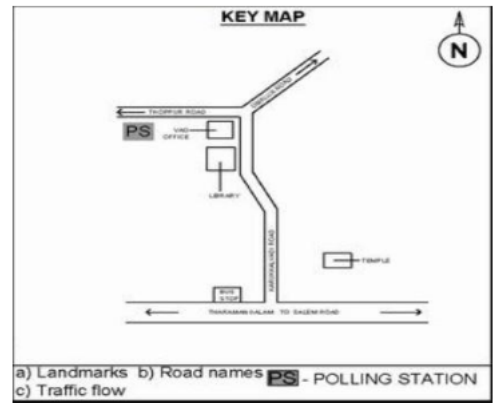

Cad View

Key MAP View