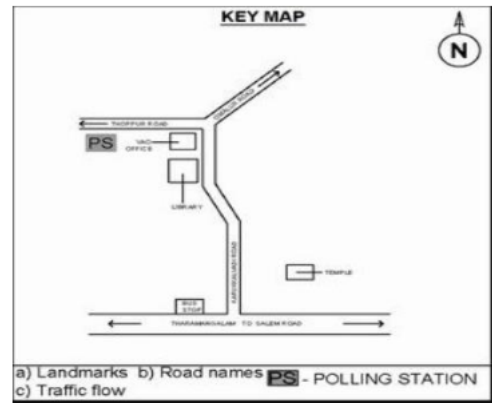

Cad View

Key MAP View