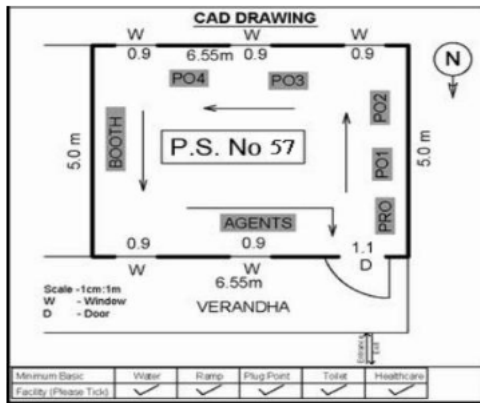

Google Map View

Polling Station Building Front View

Polling Station Front View

Cad View

Key MAP View

1 பெயர் : பிரகாசம் தந்தை பெயர்: சுப்பிரமணி வீட்டு எண் : 1-133 வயது : 23 பாலினம் : ஆண்	ASP2170124 Photo is available	2 பெயர் : ஆதி சுப்பிரமணி தந்தை பெயர்: சுப்பிரமணி வீட்டு எண் : 1/133 வயது : 21 பாலினம் : ஆண்	ASP2451631 Photo is available	3 பெயர் : மணி தந்தை பெயர்: ராமசாமி வீட்டு எண் : 1-421 வயது : 53 பாலினம் : ஆண்	ASP0266502 Photo is available
4 பெயர் : வசந்தி கணவர் பெயர்: மணி வீட்டு எண் : 1-421 வயது : 43 பாலினம் : பெண்	ASP0266569 Photo is available	5 பெயர் : கோபால் தந்தை பெயர்: ஆறுமுகம் வீட்டு எண் : 2 வயது : 54 பாலினம் : ஆண்	ASP0239921 Photo is available	6 பெயர் : மீனா கணவர் பெயர்: ஆறுமுகம் வீட்டு எண் : 2 வயது : 48 பாலினம் : பெண்	ASP1159987 Photo is available
7 பெயர் : மாணிக்கம் தந்தை பெயர்: பெரியதம்பி வீட்டு எண் : 2 வயது : 32 பாலினம் : ஆண்	ASP0790147 Photo is available	8 பெயர் : கனிமொழி கணவர் பெயர்: ராஜேந்திரன் வீட்டு எண் : 2-38 வயது : 41 பாலினம் : பெண்	ASP0239400 Photo is available	9 பெயர் : ராஜி தந்தை பெயர்: வெங்கடாஜலம் வீட்டு எண் : 2-114 வயது : 60 பாலினம் : ஆண்	ASP2129344 Photo is available
10 பெயர் : பழனியம்மாள் கணவர் பெயர்: ராஜி வீட்டு எண் : 2-114 வயது : 55 பாலினம் : பெண்	ASP2129369 Photo is available	11 பெயர் : சிவக்குமார் ராஜி தந்தை பெயர்: ராஜி வீட்டு எண் : 2/114 வயது : 27 பாலினம் : ஆண்	ASP2421329 Photo is available	12 பெயர் : இந்து செல்வராஜ் தந்தை பெயர்: செல்வராஜ் வீட்டு எண் : 2/114 வயது : 25 பாலினம் : ஆண்	ASP2279024 Photo is available
13 பெயர் : பிரியதர்ஷினி சிவகுமார் கணவர் பெயர்: சிவகுமார் வீட்டு எண் : 2/114 வயது : 25 பாலினம் : பெண்	ASP2460715 Photo is available	14 பெயர் : செல்வராஜ் தந்தை பெயர்: சந்தசாமி வீட்டு எண் : 2-114-1 வயது : 46 பாலினம் : ஆண்	ASP0265884 Photo is available	15 பெயர் : சரேஜா கணவர் பெயர்: செல்வராஜ் வீட்டு எண் : 2-114-1 வயது : 39 பாலினம் : பெண்	ASP0265819 Photo is available
S 16 பெயர் : சுந்தராமப்பாள் கணவர் பெயர்: வெங்கடேசன் வீட்டு எண் : 2-30 வயது : 40 பாலினம் : பெண்	ASP0266080 Photo is available	17 பெயர் : கணேஷ் தந்தை பெயர்: வடிவேல் வீட்டு எண் : 2-161 வயது : 28 பாலினம் : ஆண்	ASP1096924 Photo is available	18 பெயர் : கோவிந்தராசு தந்தை பெயர்: சண்முகம் வீட்டு எண் : 2-210 வயது : 39 பாலினம் : ஆண்	ASP0451427 Photo is available
19 பெயர் : கணபதி தந்தை பெயர்: செல்வம் வீட்டு எண் : 2/216 எ வயது : 26 பாலினம் : ஆண்	ASP2295822 Photo is available	20 பெயர் : கௌதமன் தந்தை பெயர்: கந்தசாமி வீட்டு எண் : 2-218 வயது : 31 பாலினம் : ஆண்	ASP1272103 Photo is available	21 பெயர் : மணிகண்டன் தந்தை பெயர்: மாதையன் வீட்டு எண் : 2-219 வயது : 33 பாலினம் : ஆண்	ASP1096825 Photo is available
22 பெயர் : கந்தசாமி தந்தை பெயர்: சின்னப்பகவுண்டர் வீட்டு எண் : 2-221 வயது : 73 பாலினம் : ஆண்	ASP1272137 Photo is available	23 பெயர் : மாணிக்கம்மாள் கணவர் பெயர்: கந்தசாமி வீட்டு எண் : 2-221 வயது : 55 பாலினம் : பெண்	ASP1272095 Photo is available	24 பெயர் : செல்வம் தந்தை பெயர்: பொன்னுசாமி வீட்டு எண் : 2-227 வயது : 55 பாலினம் : ஆண்	ASP0239459 Photo is available
25 பெயர் : ராஜா தந்தை பெயர்: செல்வம் வீட்டு எண் : 2-227 வயது : 41 பாலினம் : ஆண்	ASP0239467 Photo is available	26 பெயர் : செந்தில் தந்தை பெயர்: செல்வம் வீட்டு எண் : 2-227 வயது : 40 பாலினம் : ஆண்	ASP0969907 Photo is available	27 பெயர் : கோகிலா கணவர் பெயர்: ராஜா வீட்டு எண் : 2-227 வயது : 38 பாலினம் : பெண்	ASP0239475 Photo is available
28 பெயர் : மணிகண்ணன் தந்தை பெயர்: சுப்ரமணி வீட்டு எண் : 2/227 வயது : 29 பாலினம் : ஆண்	ASP1441914 Photo is available	29 பெயர் : சின்னப்பொண்ணு கணவர் பெயர்: செல்வம் வீட்டு எண் : 2-227A வயது : 55 பாலினம் : பெண்	ASP0969881 Photo is available	30 பெயர் : வென்னிலா தந்தை பெயர்: மோகன் வீட்டு எண் : 2/227 ஏ வயது : 36 பாலினம் : பெண்	ASP2216398 Photo is available