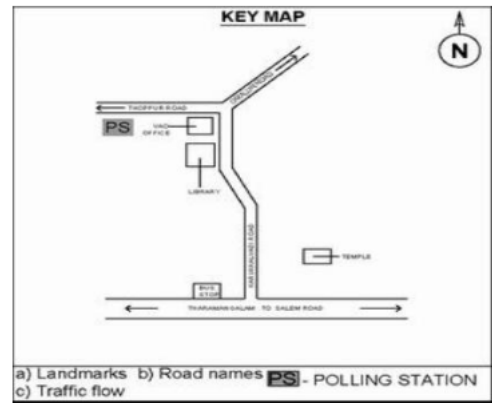

3. வாக்குச் சாவடியின் விவரங்கள்

வாக்குச் சாவடியின் எண் மற்றும் பெயர் : 60 - ஊராட்சி ஒன்றிய நடுநிலைப்பள்ளி, கருக்கல்வாடி - 636013, வடக்கு பார்த்த தாரசு கட்டிடத்தின் மேற்கு பகுதி	வாக்குச் சாவடியின் வகைப்பாடு (ஆண்/பெண்/பொது)	பொது
வாக்குச் சாவடியின் முகவரி : ஊராட்சி ஒன்றிய நடுநிலைப்பள்ளி, கருக்கல்வாடி, 636013	துணை வாக்குச் சாவடிகளின் எண்ணிக்கை :	0

Google Map View

Polling Station Building Front View

Polling Station Front View

Cad View

Key MAP View

சட்டமன்றத் தொகுதியின் எண் மற்றும் பெயர் : 88-சேலம் (மேற்கு)
பிரிவு எண் மற்றும் பெயர் 1-கருக்கல்வாடி (வ.கி) மற்றும் (உஊ), வார்டு 3,நேருநகர்