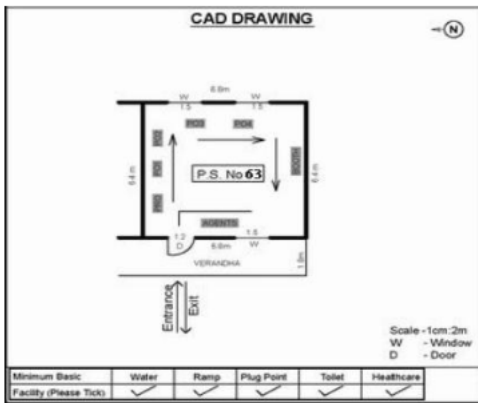

Cad View

Key MAP View