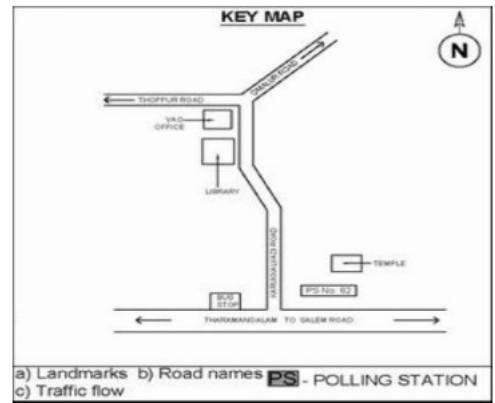

Google Map View

Polling Station Building Front View

Polling Station Front View

Cad View

Key MAP View

1 பெயர் : மீனாட்சி தந்தை பெயர்: கமலக்கண்ணன் வீட்டு எண் : 1 வயது : 31 பாலினம் : பெண்	ASP0972539 Photo is available	2 பெயர் : அருண்நிதி தந்தை பெயர்: வெங்கடேஸ்வரன் வீட்டு எண் : 1 வயது : 30 பாலினம் : ஆண்	ASP0972554 Photo is available	3 பெயர் : ரேவதி தந்தை பெயர்: ரங்ககநாதன் வீட்டு எண் : 1 வயது : 30 பாலினம் : பெண்	ASP0681932 Photo is available
4 பெயர் : காளியம்மாள் கணவர் பெயர்: பெருமாள் வீட்டு எண் : 1-1 வயது : 79 பாலினம் : பெண்	ASP1628205 Photo is available	5 பெயர் : கமலகண்ணன் தந்தை பெயர்: பெருமாள் வீட்டு எண் : 1-1 வயது : 59 பாலினம் : ஆண்	ASP1628213 Photo is available	6 பெயர் : மலர்கொடி கணவர் பெயர்: கமலகண்ணன் வீட்டு எண் : 1-1 வயது : 52 பாலினம் : பெண்	ASP1628221 Photo is available
7 பெயர் : ஏழுமலை தந்தை பெயர்: சின்னப்பொண்ணு வீட்டு எண் : 1-1P352 வயது : 33 பாலினம் : ஆண்	ASP1098243 Photo is available	8 பெயர் : ஜோதீஸ்வரி கணவர் பெயர்: சாமிநாதன் வீட்டு எண் : 1-2 வயது : 66 பாலினம் : பெண்	ASP1628239 Photo is available	9 பெயர் : வெள்ளையம்மாள் கணவர் பெயர்: சுப்பிரமணியன் வீட்டு எண் : 1-4 வயது : 76 பாலினம் : பெண்	ASP1628254 Photo is available
10 பெயர் : கணேசன் தந்தை பெயர்: சுப்பிரமணியன் வீட்டு எண் : 1-4 வயது : 56 பாலினம் : ஆண்	ASP1628262 Photo is available	11 பெயர் : சீனிவாசன் தந்தை பெயர்: சுப்பிரமணியன் வீட்டு எண் : 1-4 வயது : 52 பாலினம் : ஆண்	ASP1628270 Photo is available	12 பெயர் : தனலட்சுமி கணவர் பெயர்: சீனிவாசன் வீட்டு எண் : 1-4 வயது : 45 பாலினம் : பெண்	ASP0020016 Photo is available
13 பெயர் : பாரதி கணவர் பெயர்: கணேசன் வீட்டு எண் : 1-4 வயது : 39 பாலினம் : பெண்	ASP0020008 Photo is available	14 பெயர் : சபரிகிரிவாசன் தந்தை பெயர்: சீனிவாசன் வீட்டு எண் : 1/4 வயது : 20 பாலினம் : ஆண்	ASP2456721 Photo is available	15 பெயர் : அபிதவர்தினி க தந்தை பெயர்: கணேசன் வீட்டு எண் : 1/4 வயது : 19 பாலினம் : பெண்	ASP2548352 Photo is available
16 பெயர் : இலட்சுமணன் சீ தந்தை பெயர்: சீனிவாசன் வீட்டு எண் : 1/4 வயது : 19 பாலினம் : ஆண்	ASP2548808 Photo is available	17 பெயர் : சின்னதாயி கணவர் பெயர்: சாமிநாதன் வீட்டு எண் : 1-5 வயது : 71 பாலினம் : பெண்	ASP1628288 Photo is available	18 பெயர் : தங்கவேல் தந்தை பெயர்: லட்சுமணன் வீட்டு எண் : 1-6 வயது : 77 பாலினம் : ஆண்	ASP1628296 Photo is available
19 பெயர் : செல்வகுமார் தந்தை பெயர்: தங்கவேல் வீட்டு எண் : 1-6 வயது : 44 பாலினம் : ஆண்	MQF1240662 Photo is available	20 பெயர் : தனலக்ஷ்மி கணவர் பெயர்: சரவணன் வீட்டு எண் : 1/6 வயது : 39 பாலினம் : பெண்	ASP2278364 Photo is available	21 பெயர் : அய்யனார் ச தந்தை பெயர்: சரவணன் வீட்டு எண் : 1/6 வயது : 21 பாலினம் : ஆண்	ASP2286524 Photo is available
22 பெயர் : ருக்குமணி கணவர் பெயர்: கிருஷ்ணன் வீட்டு எண் : 1-7 வயது : 67 பாலினம் : பெண்	ASP1628304 Photo is available	23 பெயர் : கண்ணன் தந்தை பெயர்: கிருஷ்ணன் வீட்டு எண் : 1-7 வயது : 44 பாலினம் : ஆண்	MQF1240589 Photo is available	24 பெயர் : சுப்பிரமணியன் தந்தை பெயர்: வேங்கா வீட்டு எண் : 1-11 வயது : 78 பாலினம் : ஆண்	ASP1628312 Photo is available
25 பெயர் : மணிகண்டன் தந்தை பெயர்: சுப்பிரமணி வீட்டு எண் : 1-11 வயது : 45 பாலினம் : ஆண்	MQF1219013 Photo is available	26 பெயர் : கார்த்தி தந்தை பெயர்: சுப்ரமணி வீட்டு எண் : 1-11 வயது : 37 பாலினம் : ஆண்	MQF3528007 Photo is available	27 பெயர் : துளசிமணி தந்தை பெயர்: பழனிப்பன் வீட்டு எண் : 1-14 வயது : 66 பாலினம் : பெண்	ASP1628346 Photo is available
28 பெயர் : தங்கவேல் தந்தை பெயர்: பழனிப்பன் வீட்டு எண் : 1-14 வயது : 66 பாலினம் : ஆண்	ASP1628353 Photo is available	29 பெயர் : பாப்பாத்தி கணவர் பெயர்: பழனிசாமி வீட்டு எண் : 1-16 வயது : 67 பாலினம் : பெண்	ASP1628361 Photo is available	30 பெயர் : சுமதி கணவர் பெயர்: பழனிசாமி வீட்டு எண் : 1-16 வயது : 51 பாலினம் : பெண்	ASP1628387 Photo is available