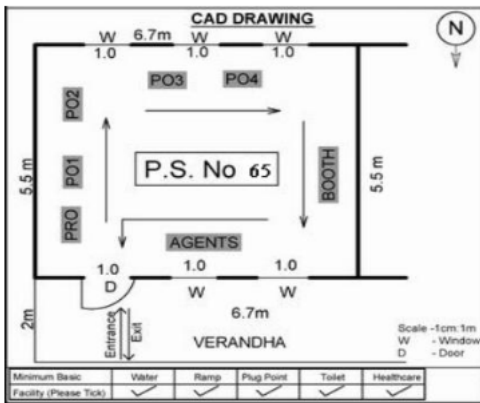

Google Map View

Polling Station Building Front View

Polling Station Front View

Cad View

Key MAP View

1 பெயர் : ஞான பிரகாசம் தந்தை பெயர் : கோவிந்தராஜ் வீட்டு எண் : 1 வயது : 32 பாலினம் : ஆண் Photo is available	ASP0682104	# 2 பெயர் : பாலசுப்ரமணியன் தந்தை பெயர் : இராஜமாணிக்கம் வீட்டு எண் : 1 வயது : 32 பாலினம் : ஆண் Photo is available	ASP0682096	3 பெயர் : பிரியா கணவர் பெயர் : சசிகுமார் வீட்டு எண் : 1 வயது : 28 பாலினம் : பெண் Photo is available	ASP2034031
4 பெயர் : வெங்கடாஜலம் தந்தை பெயர் : பழனியப்பன் வீட்டு எண் : 1-13 வயது : 49 பாலினம் : ஆண் Photo is available	ASP0020404	5 பெயர் : கீதா கணவர் பெயர் : வெங்கடாசலம் வீட்டு எண் : 1-13 வயது : 41 பாலினம் : பெண் Photo is available	ASP0270678	6 பெயர் : பெருமாயி கணவர் பெயர் : பெருமாள் வீட்டு எண் : 1-40 வயது : 73 பாலினம் : பெண் Photo is available	ASP0271049
7 பெயர் : அலமேலு கணவர் பெயர் : சுப்பிரமணி வீட்டு எண் : 1-54-1 வயது : 50 பாலினம் : பெண் Photo is available	ASP1625359	8 பெயர் : சேகர் தந்தை பெயர் : சடையன் வீட்டு எண் : 1-57 வயது : 56 பாலினம் : ஆண் Photo is available	MQF2560472	9 பெயர் : பொன்னம்மாள் கணவர் பெயர் : சேகர் வீட்டு எண் : 1-57 வயது : 49 பாலினம் : பெண் Photo is available	MQF2561835
10 பெயர் : சினேகா தந்தை பெயர் : வெங்கடாஜலம் வீட்டு எண் : 1/66/2 வயது : 21 பாலினம் : பெண் Photo is available	ASP2330371	11 பெயர் : லாவண்யா கணவர் பெயர் : ராஜ்குமார் வீட்டு எண் : 1-87 வயது : 29 பாலினம் : பெண் Photo is available	ASP1270685	12 பெயர் : கீர்த்திகா தந்தை பெயர் : பழனிசாமி வீட்டு எண் : 1-88 வயது : 29 பாலினம் : பெண் Photo is available	ASP0973040
13 பெயர் : மோகன்ராஜ் தந்தை பெயர் : ஜெயராமன் வீட்டு எண் : 1/91 வயது : 27 பாலினம் : ஆண் Photo is available	ASP1460534	14 பெயர் : கார்த்திகா தந்தை பெயர் : முருகன் வீட்டு எண் : 1-94 வயது : 31 பாலினம் : பெண் Photo is available	ASP0972828	15 பெயர் : செல்வராஜ் தந்தை பெயர் : சஞ்சீவராயன் வீட்டு எண் : 1-96 வயது : 67 பாலினம் : ஆண் Photo is available	ASP1625367
16 பெயர் : அமதவள்ளி கணவர் பெயர் : செல்வராஜ் வீட்டு எண் : 1-96 வயது : 59 பாலினம் : பெண் Photo is available	ASP1625375	17 பெயர் : ஈஸ்வரன் தந்தை பெயர் : செல்வராஜ் வீட்டு எண் : 1-96 வயது : 43 பாலினம் : ஆண் Photo is available	MQF3486917	18 பெயர் : சந்தோஷ்குமார் தந்தை பெயர் : ரங்கன் வீட்டு எண் : 1-96 வயது : 34 பாலினம் : ஆண் Photo is available	ASP0640441
19 பெயர் : பாலமுருகன் தந்தை பெயர் : செல்வராஜ் வீட்டு எண் : 1-96 வயது : 32 பாலினம் : ஆண் Photo is available	ASP0972851	20 பெயர் : சதிஸ் தந்தை பெயர் : ரங்கன் வீட்டு எண் : 1-96 வயது : 31 பாலினம் : ஆண் Photo is available	ASP0640458	21 பெயர் : செந்தில்குமார் தந்தை பெயர் : சஞ்சீவி வீட்டு எண் : 1-96A9 வயது : 32 பாலினம் : ஆண் Photo is available	ASP0682120
22 பெயர் : பழனியம்மாள் கணவர் பெயர் : பொன்னுசாமி வீட்டு எண் : 1-97-1 வயது : 52 பாலினம் : பெண் Photo is available	ASP1625391	23 பெயர் : அங்கம்மாள் கணவர் பெயர் : பெரியசாமி வீட்டு எண் : 1/97/இ வயது : 46 பாலினம் : பெண் Photo is available	ASP2232064	24 பெயர் : சிவா தந்தை பெயர் : முத்துசாமி வீட்டு எண் : 1-97-R1 வயது : 34 பாலினம் : ஆண் Photo is available	ASP0271213
25 பெயர் : பழனிசாமி தந்தை பெயர் : பெரியதம்பி வீட்டு எண் : 1-101 வயது : 54 பாலினம் : ஆண் Photo is available	ASP1625409	26 பெயர் : சம்பத்தகுமார் தந்தை பெயர் : சிவலிங்கம் வீட்டு எண் : 1-101A வயது : 35 பாலினம் : ஆண் Photo is available	ASP0416099	27 பெயர் : சந்தியா தந்தை பெயர் : சிவலிங்கம் வீட்டு எண் : 1-101A வயது : 29 பாலினம் : பெண் Photo is available	ASP1098342
28 பெயர் : சத்யா கணவர் பெயர் : சுரேந்திரன் வீட்டு எண் : 1-101P வயது : 35 பாலினம் : பெண் Photo is available	ASP0271254	29 பெயர் : பெரியதம்பி தந்தை பெயர் : மாரிமுத்து வீட்டு எண் : 1-102 வயது : 79 பாலினம் : ஆண் Photo is available	ASP1625417	30 பெயர் : நல்லம்மாள் கணவர் பெயர் : பெரியதம்பி வீட்டு எண் : 1-102 வயது : 74 பாலினம் : பெண் Photo is available	ASP1625425