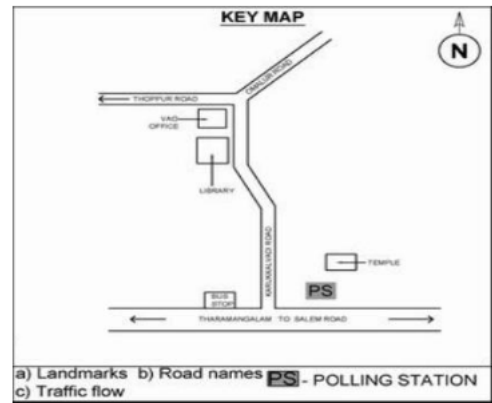

Cad View

Key MAP View