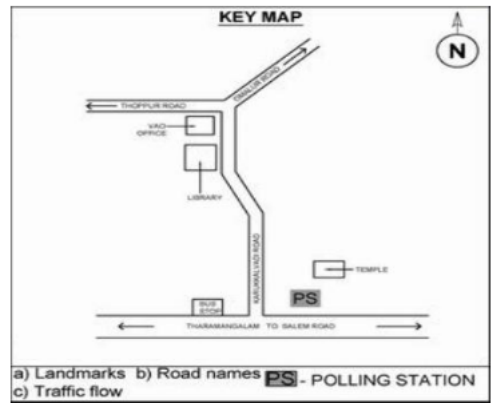

Key MAP View