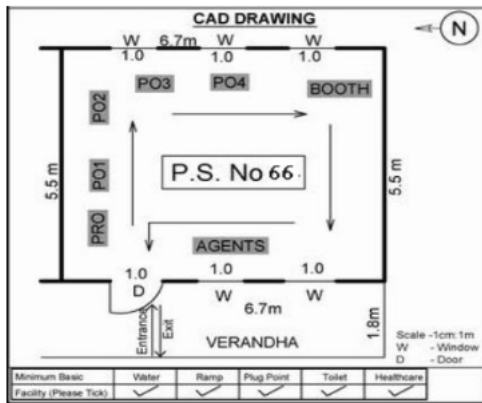

Google Map View

Polling Station Building Front View

Polling Station Front View

Cad View

Key MAP View

1 பெயர் : சக்திவேல் தந்தை பெயர்: கிருஷ்ணன் வீட்டு எண் : 1 வயது : 32 பாலினம் : ஆண்	ASP0682344 Photo is available	2 பெயர் : விஜயா கணவர் பெயர்: கோவிந்தராஜ் வீட்டு எண் : 1-23 வயது : 38 பாலினம் : பெண்	ASP1098656 Photo is available	3 பெயர் : வெங்கடேஷ் தந்தை பெயர்: சேட்டு வீட்டு எண் : 1-30 வயது : 39 பாலினம் : ஆண்	ASP0640698 Photo is available
4 பெயர் : வினோத்குமார் தந்தை பெயர்: சின்னதம்பி வீட்டு எண் : 1-103 வயது : 28 பாலினம் : ஆண்	ASP1098508 Photo is available	5 பெயர் : அசோகன் தந்தை பெயர்: சோலையப்பன் வீட்டு எண் : 1-105 வயது : 68 பாலினம் : ஆண்	MQF2560514 Photo is available	6 பெயர் : செல்வி கணவர் பெயர்: அசோகன் வீட்டு எண் : 1-105 வயது : 61 பாலினம் : பெண்	MQF2560522 Photo is available
7 பெயர் : கவிதா தந்தை பெயர்: அசோகன் வீட்டு எண் : 1-105A1 வயது : 30 பாலினம் : பெண்	ASP0973271 Photo is available	8 பெயர் : நந்தினி கணவர் பெயர்: பாபு வீட்டு எண் : 1-113 வயது : 35 பாலினம் : பெண்	ASP0682419 Photo is available	9 பெயர் : சேட்டு தந்தை பெயர்: வளர்மதி வீட்டு எண் : 1-141 வயது : 33 பாலினம் : ஆண்	ASP0640706 Photo is available
E 10 பெயர் : கோவிந்தராஜ் தந்தை பெயர்: சுந்தராமு வீட்டு எண் : 2-5-2 வயது : 51 பாலினம் : ஆண்	ASP0266874 Photo is available	11 பெயர் : கங்கா கணவர் பெயர்: கோவிந்தராஜ் வீட்டு எண் : 2-5-2 வயது : 43 பாலினம் : பெண்	ASP0266759 Photo is available	12 பெயர் : கவிதா அப்பாவு கணவர் பெயர்: அப்பாவு வீட்டு எண் : 2/16 வயது : 41 பாலினம் : பெண்	ASP2468775 Photo is available
13 பெயர் : ராஜலட்சுமி தந்தை பெயர்: இளம்பருதி வீட்டு எண் : 2-29 வயது : 22 பாலினம் : பெண்	ASP2254225 Photo is available	14 பெயர் : யோகானந்தம் தந்தை பெயர்: பழனிசாமி வீட்டு எண் : 2-192 வயது : 41 பாலினம் : ஆண்	ASP0640714 Photo is available	15 பெயர் : ராதிகா கணவர் பெயர்: யோகானந்தம் வீட்டு எண் : 2-192 வயது : 27 பாலினம் : பெண்	ASP1270578 Photo is available
16 பெயர் : குணசுந்தரி கணவர் பெயர்: மனோகரன் வீட்டு எண் : 3 வயது : 57 பாலினம் : பெண்	MQF3487097 Photo is available	# 17 பெயர் : கைலாஷ் தந்தை பெயர்: சின்னதம்பி வீட்டு எண் : 3/60 வயது : 32 பாலினம் : ஆண்	ASP0682476 Photo is available	S 18 பெயர் : அசங்கீதா கணவர் பெயர்: கார்த்திக் வீட்டு எண் : 3-1 வயது : 32 பாலினம் : பெண்	ASP2454429 Photo is available
19 பெயர் : ஹரிகிருஷ்ணன் ப தந்தை பெயர்: பழனி வீட்டு எண் : 3-9 வயது : 24 பாலினம் : ஆண்	ASP2034072 Photo is available	20 பெயர் : அஷ்வின் தந்தை பெயர்: சித்தையன் வீட்டு எண் : 3/16 வயது : 20 பாலினம் : ஆண்	ASP2473643 Photo is available	21 பெயர் : சின்னபொண்ணு கணவர் பெயர்: ஆறுமுகம் வீட்டு எண் : 3-43 வயது : 76 பாலினம் : பெண்	MQF2560829 Photo is available
22 பெயர் : விஜி கணவர் பெயர்: ராஜவேல் வீட்டு எண் : 3-43 வயது : 48 பாலினம் : பெண்	MQF2560563 Photo is available	23 பெயர் : உஷாநந்தினி தாயின் பெயர்: விஜி வீட்டு எண் : 3-43 வயது : 28 பாலினம் : பெண்	ASP1270495 Photo is available	24 பெயர் : வைத்தீஸ்வரன் தந்தை பெயர்: ராஜமாணிக்கம் வீட்டு எண் : 3-69 வயது : 53 பாலினம் : ஆண்	ASP0271429 Photo is available
25 பெயர் : சகுந்தலா கணவர் பெயர்: வைத்தீஸ்வரன் வீட்டு எண் : 3-69 வயது : 48 பாலினம் : பெண்	ASP0271411 Photo is available	26 பெயர் : கோபால் தந்தை பெயர்: கண்ணன் வீட்டு எண் : 3-80 வயது : 38 பாலினம் : ஆண்	ASP0640722 Photo is available	27 பெயர் : முத்துசாமி தந்தை பெயர்: ஆணை வீட்டு எண் : 3-91 வயது : 66 பாலினம் : ஆண்	MQF2560548 Photo is available
28 பெயர் : இருசம்மாள் கணவர் பெயர்: முத்துசாமி வீட்டு எண் : 3-91 வயது : 61 பாலினம் : பெண்	ASP1630532 Photo is available	29 பெயர் : சதீஷ்குமார் தந்தை பெயர்: முத்துசாமி வீட்டு எண் : 3-91 வயது : 31 பாலினம் : ஆண்	ASP1098532 Photo is available	E 30 பெயர் : சின்னபையன் தந்தை பெயர்: ஆணை வீட்டு எண் : 3-92 வயது : 78 பாலினம் : ஆண்	ASP1630540 Photo is available