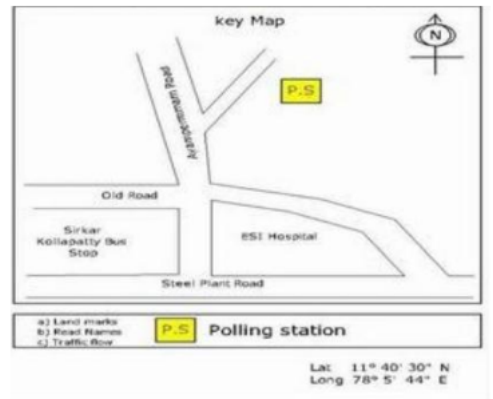

Google Map View

Polling Station Building Front View

Polling Station Front View

Cad View

Key MAP View

1 பெயர் : பூங்கொடி கணவர் பெயர்: மணி வீட்டு எண் : 1 வயது : 50 பாலினம் : பெண் Photo is available ASP0973842	2 பெயர் : ஜெகதீஸ் தந்தை பெயர்: மாணிக்கம் வீட்டு எண் : 1 வயது : 49 பாலினம் : ஆண் Photo is available ASP1099720	3 பெயர் : விஜயலட்சுமி கணவர் பெயர்: ஜெகதீஸ் வீட்டு எண் : 1 வயது : 46 பாலினம் : பெண் Photo is available ASP1099639
4 பெயர் : கல்பனா கணவர் பெயர்: சுதாகர் வீட்டு எண் : 1 வயது : 41 பாலினம் : பெண் Photo is available ASP1042290	# 5 பெயர் : ஜெ ஏகாம்பரம் தந்தை பெயர்: ஜெகநாதன் வீட்டு எண் : 1 வயது : 41 பாலினம் : ஆண் Photo is available HKR4871802	6 பெயர் : ஜெயகுமார் தந்தை பெயர்: மாணிக்கம் வீட்டு எண் : 1 வயது : 37 பாலினம் : ஆண் Photo is available ASP1099548
7 பெயர் : செல்வி கணவர் பெயர்: ஜெயகுமார் வீட்டு எண் : 1 வயது : 34 பாலினம் : பெண் Photo is available ASP1099662	8 பெயர் : மணிமேகலா கணவர் பெயர்: அர்சுணன் வீட்டு எண் : 1 வயது : 32 பாலினம் : பெண் Photo is available ASP0973859	9 பெயர் : விஜயராகவன் தந்தை பெயர்: வீரமணி வீட்டு எண் : 1 வயது : 31 பாலினம் : ஆண் Photo is available ASP1042407
10 பெயர் : சசிகலா கணவர் பெயர்: ஹரிஹரன் வீட்டு எண் : 1 வயது : 31 பாலினம் : பெண் Photo is available ASP1042266	11 பெயர் : சுரேந்திரன் தந்தை பெயர்: மணிவண்ணன் வீட்டு எண் : 1 வயது : 30 பாலினம் : ஆண் Photo is available ASP1161025	12 பெயர் : கணபதி தாயின் பெயர்: தனலட்சுமி வீட்டு எண் : 1 வயது : 29 பாலினம் : ஆண் Photo is available ASP0973826
13 பெயர் : செந்தாமரை கணவர் பெயர்: ஜெகநாதன் வீட்டு எண் : 1-1 வயது : 65 பாலினம் : பெண் Photo is available HKR4752572	14 பெயர் : கார்த்திகேயன் தந்தை பெயர்: பொன்னுசாமி வீட்டு எண் : 1-1 வயது : 31 பாலினம் : ஆண் Photo is available ASP0641399	15 பெயர் : திவாகர் தாயின் பெயர்: ராணி வீட்டு எண் : 1/1 வயது : 24 பாலினம் : ஆண் Photo is available ASP2034841
16 பெயர் : கதுசம்புவி கணவர் பெயர்: சேகுசிக்கந்தர் வீட்டு எண் : 1-2 வயது : 71 பாலினம் : பெண் Photo is available ASP0792135	17 பெயர் : ராஜேஷ் தந்தை பெயர்: ராமமூர்த்தி வீட்டு எண் : 1/2-2 வயது : 26 பாலினம் : ஆண் Photo is available ASP2094753	18 பெயர் : பொன்னுசாமி தந்தை பெயர்: பழனியப்பகவுண்டர் வீட்டு எண் : 1-3 வயது : 70 பாலினம் : ஆண் Photo is available HKR2663748
19 பெயர் : செல்வி கணவர் பெயர்: பொன்னுசாமி வீட்டு எண் : 1-3 வயது : 59 பாலினம் : பெண் Photo is available HKR2663755	20 பெயர் : மணி தந்தை பெயர்: பொன்னுசாமி வீட்டு எண் : 1-3 வயது : 38 பாலினம் : ஆண் Photo is available ASP0272013	21 பெயர் : தினேஷ் குமார் தந்தை பெயர்: தனராஜ் வீட்டு எண் : 1-5a வயது : 35 பாலினம் : ஆண் Photo is available ASP0452524
22 பெயர் : மணிகண்டன் தந்தை பெயர்: செல்வம் வீட்டு எண் : 1/5ஏ வயது : 32 பாலினம் : ஆண் Photo is available ASP2501963	23 பெயர் : கௌரி தந்தை பெயர்: செல்லமுத்து வீட்டு எண் : 1/5ஏ வயது : 30 பாலினம் : பெண் Photo is available RMK0840272	24 பெயர் : அசோக்குமார் தந்தை பெயர்: குமார் வீட்டு எண் : 1-6d வயது : 28 பாலினம் : ஆண் Photo is available ASP1160878
25 பெயர் : கிஷோர் குமார் தந்தை பெயர்: குமார் வீட்டு எண் : 1/6உ வயது : 26 பாலினம் : ஆண் Photo is available ASP1343508	26 பெயர் : சந்தோஷ்குமார் தந்தை பெயர்: குமார் வீட்டு எண் : 1/6தே வயது : 24 பாலினம் : ஆண் Photo is available ASP2139251	27 பெயர் : ராஜா தந்தை பெயர்: முனுசாமி வீட்டு எண் : 1/6/டி வயது : 54 பாலினம் : ஆண் Photo is available HKR2675155
28 பெயர் : பானுமதி ரா கணவர் பெயர்: ராஜா வீட்டு எண் : 1/6/டி வயது : 42 பாலினம் : பெண் Photo is available HKR2663904	29 பெயர் : அமுதவள்ளி தந்தை பெயர்: அண்ணாமலை வீட்டு எண் : 1-6F வயது : 60 பாலினம் : பெண் Photo is available ASP1099415	30 பெயர் : சசிகலா தந்தை பெயர்: கார்த்திக் வீட்டு எண் : 1-6F வயது : 35 பாலினம் : பெண் Photo is available ASP1099498