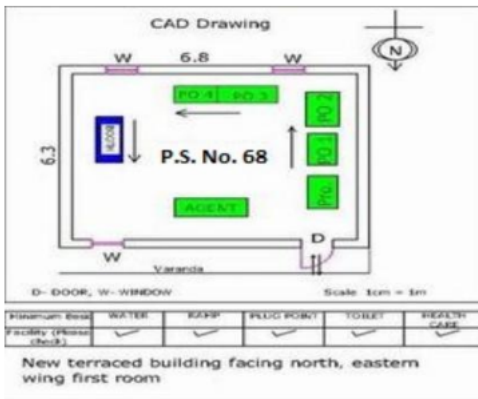

Google Map View

Polling Station Building Front View

Polling Station Front View

Cad View

Key MAP View

1 பெயர் : பூங்கொடி கணவர் பெயர்: மணி வீட்டு எண் : 1 வயது : 50 பாலினம் : பெண் Photo is available ASP0973842	2 பெயர் : ஜெகதீஸ் தந்தை பெயர்: மாணிக்கம் வீட்டு எண் : 1 வயது : 49 பாலினம் : ஆண் Photo is available ASP1099720	3 பெயர் : விஜயலட்சுமி கணவர் பெயர்: ஜெகதீஸ் வீட்டு எண் : 1 வயது : 46 பாலினம் : பெண் Photo is available ASP1099639
4 பெயர் : கல்பனா கணவர் பெயர்: சுதாகர் வீட்டு எண் : 1 வயது : 41 பாலினம் : பெண் Photo is available ASP1042290	# 5 பெயர் : ஜெ ஏகாம்பரம் தந்தை பெயர்: ஜெகநாதன் வீட்டு எண் : 1 வயது : 41 பாலினம் : ஆண் Photo is available HKR4871802	6 பெயர் : ஜெயகுமார் தந்தை பெயர்: மாணிக்கம் வீட்டு எண் : 1 வயது : 37 பாலினம் : ஆண் Photo is available ASP1099548
7 பெயர் : செல்வி கணவர் பெயர்: ஜெயகுமார் வீட்டு எண் : 1 வயது : 34 பாலினம் : பெண் Photo is available ASP1099662	8 பெயர் : மணிமேகலா கணவர் பெயர்: அர்சுணன் வீட்டு எண் : 1 வயது : 32 பாலினம் : பெண் Photo is available ASP0973859	9 பெயர் : விஜயராகவன் தந்தை பெயர்: வீரமணி வீட்டு எண் : 1 வயது : 31 பாலினம் : ஆண் Photo is available ASP1042407
10 பெயர் : சசிகலா கணவர் பெயர்: ஹரிஹரன் வீட்டு எண் : 1 வயது : 31 பாலினம் : பெண் Photo is available ASP1042266	11 பெயர் : சுரேந்திரன் தந்தை பெயர்: மணிவண்ணன் வீட்டு எண் : 1 வயது : 30 பாலினம் : ஆண் Photo is available ASP1161025	12 பெயர் : கணபதி தாயின் பெயர்: தனலட்சுமி வீட்டு எண் : 1 வயது : 29 பாலினம் : ஆண் Photo is available ASP0973826
13 பெயர் : செந்தாமரை கணவர் பெயர்: ஜெகநாதன் வீட்டு எண் : 1-1 வயது : 65 பாலினம் : பெண் Photo is available HKR4752572	14 பெயர் : கார்த்திகேயன் தந்தை பெயர்: பொன்னுசாமி வீட்டு எண் : 1-1 வயது : 31 பாலினம் : ஆண் Photo is available ASP0641399	15 பெயர் : திவாகர் தாயின் பெயர்: ராணி வீட்டு எண் : 1/1 வயது : 24 பாலினம் : ஆண் Photo is available ASP2034841
16 பெயர் : கதுசம்புவி கணவர் பெயர்: சேகுசிக்கந்தர் வீட்டு எண் : 1-2 வயது : 71 பாலினம் : பெண் Photo is available ASP0792135	17 பெயர் : ராஜேஷ் தந்தை பெயர்: ராமமூர்த்தி வீட்டு எண் : 1/2-2 வயது : 26 பாலினம் : ஆண் Photo is available ASP2094753	18 பெயர் : பொன்னுசாமி தந்தை பெயர்: பழனியப்பகவுண்டர் வீட்டு எண் : 1-3 வயது : 70 பாலினம் : ஆண் Photo is available HKR2663748
19 பெயர் : செல்வி கணவர் பெயர்: பொன்னுசாமி வீட்டு எண் : 1-3 வயது : 59 பாலினம் : பெண் Photo is available HKR2663755	20 பெயர் : மணி தந்தை பெயர்: பொன்னுசாமி வீட்டு எண் : 1-3 வயது : 38 பாலினம் : ஆண் Photo is available ASP0272013	21 பெயர் : தினேஷ் குமார் தந்தை பெயர்: தனராஜ் வீட்டு எண் : 1-5a வயது : 35 பாலினம் : ஆண் Photo is available ASP0452524
22 பெயர் : மணிகண்டன் தந்தை பெயர்: செல்வம் வீட்டு எண் : 1/5ஏ வயது : 32 பாலினம் : ஆண் Photo is available ASP2501963	23 பெயர் : கௌரி தந்தை பெயர்: செல்லமுத்து வீட்டு எண் : 1/5ஏ வயது : 30 பாலினம் : பெண் Photo is available RMK0840272	24 பெயர் : அசோக்குமார் தந்தை பெயர்: குமார் வீட்டு எண் : 1-6d வயது : 28 பாலினம் : ஆண் Photo is available ASP1160878
25 பெயர் : கிஷோர் குமார் தந்தை பெயர்: குமார் வீட்டு எண் : 1/6உ வயது : 26 பாலினம் : ஆண் Photo is available ASP1343508	26 பெயர் : சந்தோஷ்குமார் தந்தை பெயர்: குமார் வீட்டு எண் : 1/6தே வயது : 24 பாலினம் : ஆண் Photo is available ASP2139251	27 பெயர் : ராஜா தந்தை பெயர்: முனுசாமி வீட்டு எண் : 1/6/டி வயது : 54 பாலினம் : ஆண் Photo is available HKR2675155
28 பெயர் : பானுமதி ரா கணவர் பெயர்: ராஜா வீட்டு எண் : 1/6/டி வயது : 42 பாலினம் : பெண் Photo is available HKR2663904	29 பெயர் : அமுதவள்ளி தந்தை பெயர்: அண்ணாமலை வீட்டு எண் : 1-6F வயது : 60 பாலினம் : பெண் Photo is available ASP1099415	30 பெயர் : சசிகலா தந்தை பெயர்: கார்த்திக் வீட்டு எண் : 1-6F வயது : 35 பாலினம் : பெண் Photo is available ASP1099498