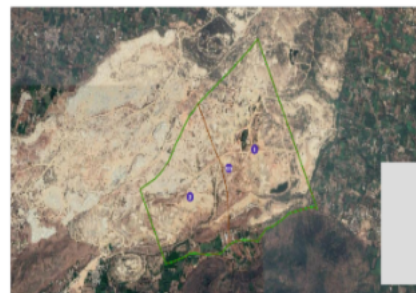

Google Map View

Polling Station Building Front View

Polling Station Front View

Cad View

Key MAP View

சட்டமன்றத் தொகுதியின் எண் மற்றும் பெயர் : 88-சேலம் (மேற்கு) பிரிவு எண் மற்றும் பெயர் 1-வெள்ளக்கல்பட்டி (வ.கி) மற்றும் (ஊ), வார்டு 1,2, உடைந்த பாலம்