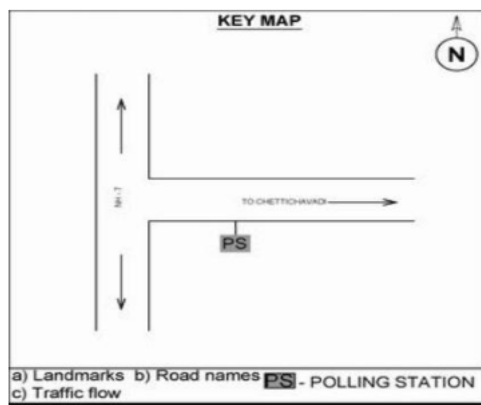

Google Map View

Polling Station Building Front View

Polling Station Front View

Cad View

Key MAP View

சட்டமன்றத் தொகுதியின் எண் மற்றும் பெயர் : 88-சேலம் (மேற்கு) பிரிவு எண் மற்றும் பெயர் 1-வெள்ளக்கல்பட்டி (வ.கி) மற்றும் (ஊ), வார்டு 1,2, உடைந்த பாலம்