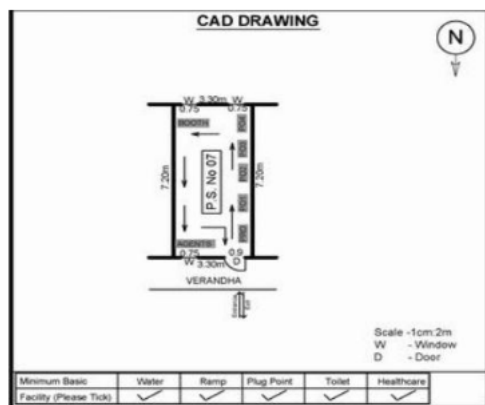

Google Map View

Polling Station Building Front View

Polling Station Front View

Cad View

Key MAP View

சட்டமன்றத் தொகுதியின் எண் மற்றும் பெயர் : 88-சேலம் (மேற்கு) பிரிவு எண் மற்றும் பெயர் 1-வெள்ளக்கல்பட்டி (வ.கி) மற்றும் (ஊ), வார்டு 1,2, உடைந்த பாலம்